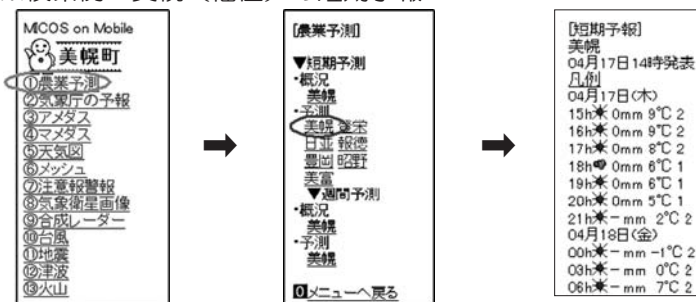

### ②携帯電話

携帯電話に次のアドレスを直接入力するか、カメラ付きの携帯電話を利用しQRコードを読み取ることで町の気象に関するホームページへアクセスすることができます。

- ・直接入力する場合

URL <http://www.njwa.jp/micos-m/?pass=010111>

- ・カメラ付き携帯電話を利用する場合（携帯電話会社により操作方法が異なります）

・モード：カメラを起動しメニューから、または、アクセサリやツールなどから、「バーコードリーダー」を選びます。

EZweb：Brewアプリ「2次元コードリーダー」を起動して、読み取ります。

Yahoo!：メインメニューやVF Live!ボタンから、(ユースフル画面やツール画面に進み)、「バーコード」を選択します。

アクセス出来たら次の画面が表示されますので必要な内容にあわせてご覧下さい。

※検索例 美幌(福住)の短期予報