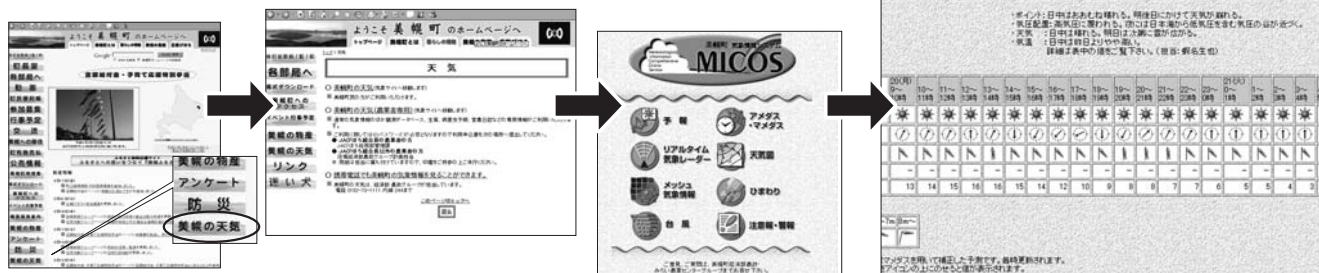

町の気象情報をインターネット・携帯電話で検索することができます

美幌町では気象庁が設置している気象観測地点の他に、町で設置している町内6地点の天気予報等について、インターネットや携帯電話を利用し見ることができますのでご利用ください。

1 操作手順

①インターネット

次のアドレスを直接入力するか、町のホームページからリンクすることができます。

- ・直接入力する場合

URL <http://www.njwa.jp/bibot/index.html>