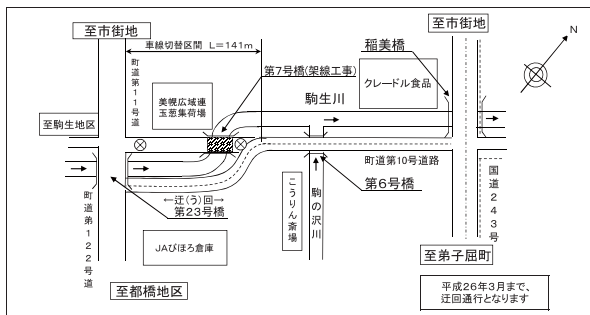

屈斜路プリンスホテル→女満別空港		
屈斜路プリンスホテル	発	12:35
美幌峠	発	13:00
JR美幌駅前	着	13:35
女満別空港	着	13:55

■運行料金

美幌町民の方は、JR美幌駅～美幌峠間について次のとおり半額となりますので、運転免許証など住所のわかるものを持参してください。

町民の方（片道料金）

	大人	小人(小学生)	幼児
女満別空港→JR美幌駅	340円	170円	無料
JR美幌駅～美幌峠	500円	250円	無料

町外の方（片道料金）

	大人	小人(小学生)	幼児
女満別空港→JR美幌駅	340円	170円	無料
JR美幌駅～美幌峠	1,000円	500円	無料

【問い合わせ先】

- ・阿寒バス美幌営業所 ☎ 734181
- ・美幌峠再発見実行委員会事務局 ☎ 731111 内線293（商工観光グループ観光担当）

通行の際はご注意ください！

町道第10号道路の迂回区間について

第7号橋・第23号橋の架け替えに伴う車線切り替え工事のため、平成26年3月（予定）まで次の区間が、迂回（うかい）通行となります。通行の際は、ご注意ください。

工事の内容～駒生川の流下能力を向上させるため、河道拡幅工事（オホーック総合振興局）に伴い、第7号橋の架け替えの工事です。第7号橋は延長12.9mから24.0mとなります。問合先～建設グループ（内線278）

「峠の湯」の臨時休館について

7月1日(金)から8月29日(月)まで（予定）の期間、「峠の湯」の浴室屋根等の施設改修工事を実施いたします。改修工事に伴い臨時休館いたしますので、ご利用の皆様にはご不便をおかけしますが、ご理解ご協力をお願いします。