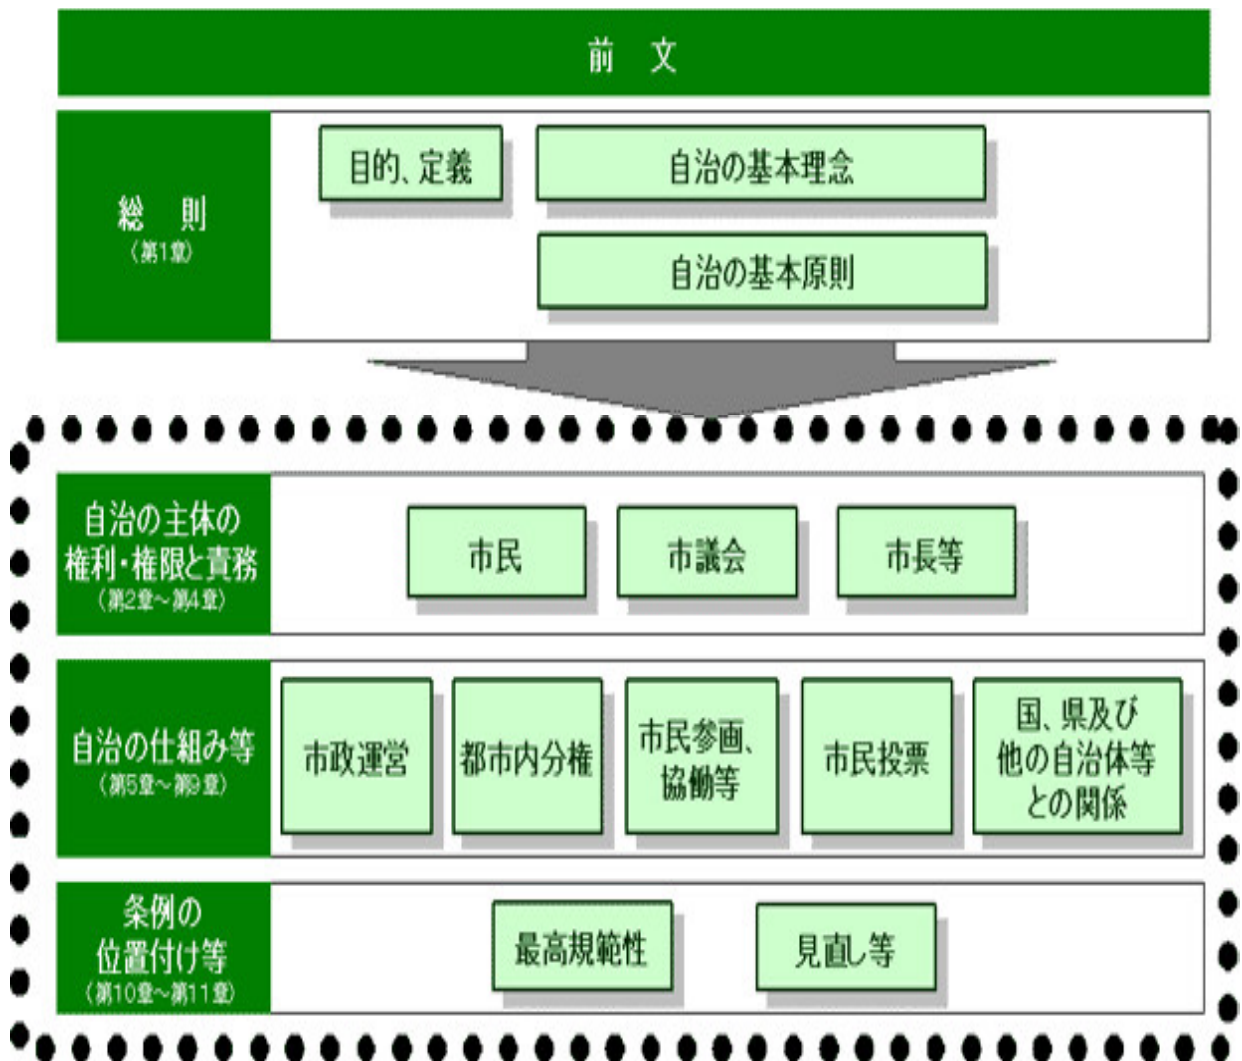

I 各自治体条例の構造

1. 下川町基本条例の構造

2. 白老町自治基本条例の構造

3. 苫小牧市自治基本条例の構造

4. 川崎市自治基本条例の構造

5. 上越市自治基本条例の構造

7. 八雲町自治基本条例町民懇話会提言