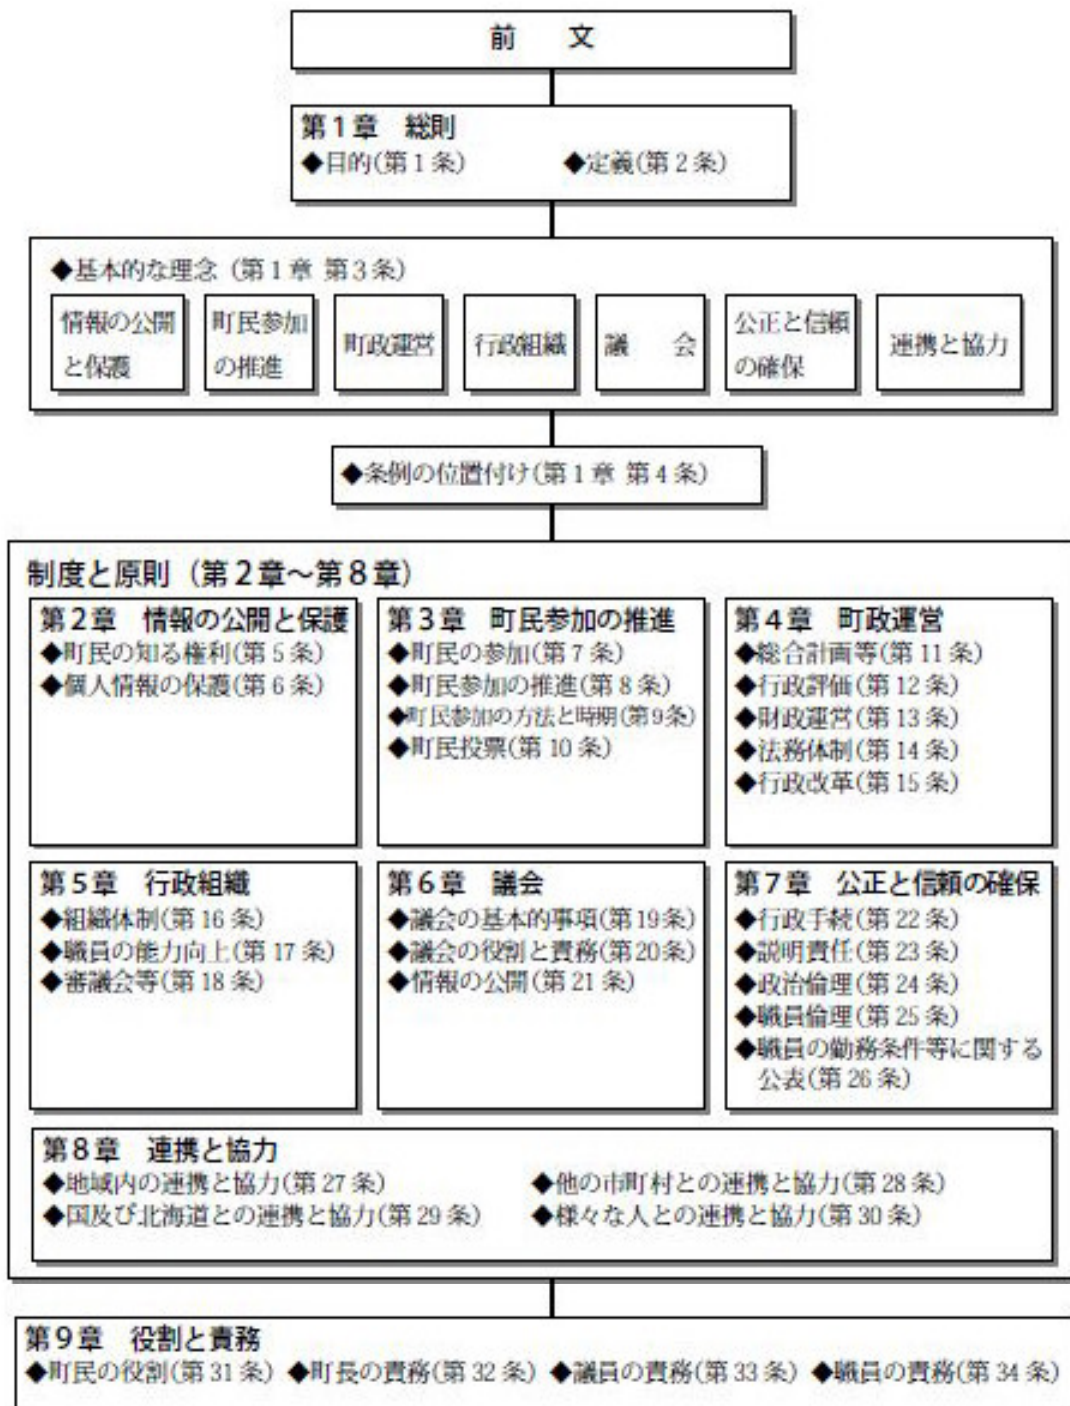

I 各自治体条例の構造

1. 下川町基本条例の構造

2. 白老町自治基本条例の構造

3. 苫小牧市自治基本条例の構造

4. 川崎市自治基本条例の構造

5. 上越市自治基本条例の構造

7. 八雲町自治基本条例町民懇話会提言