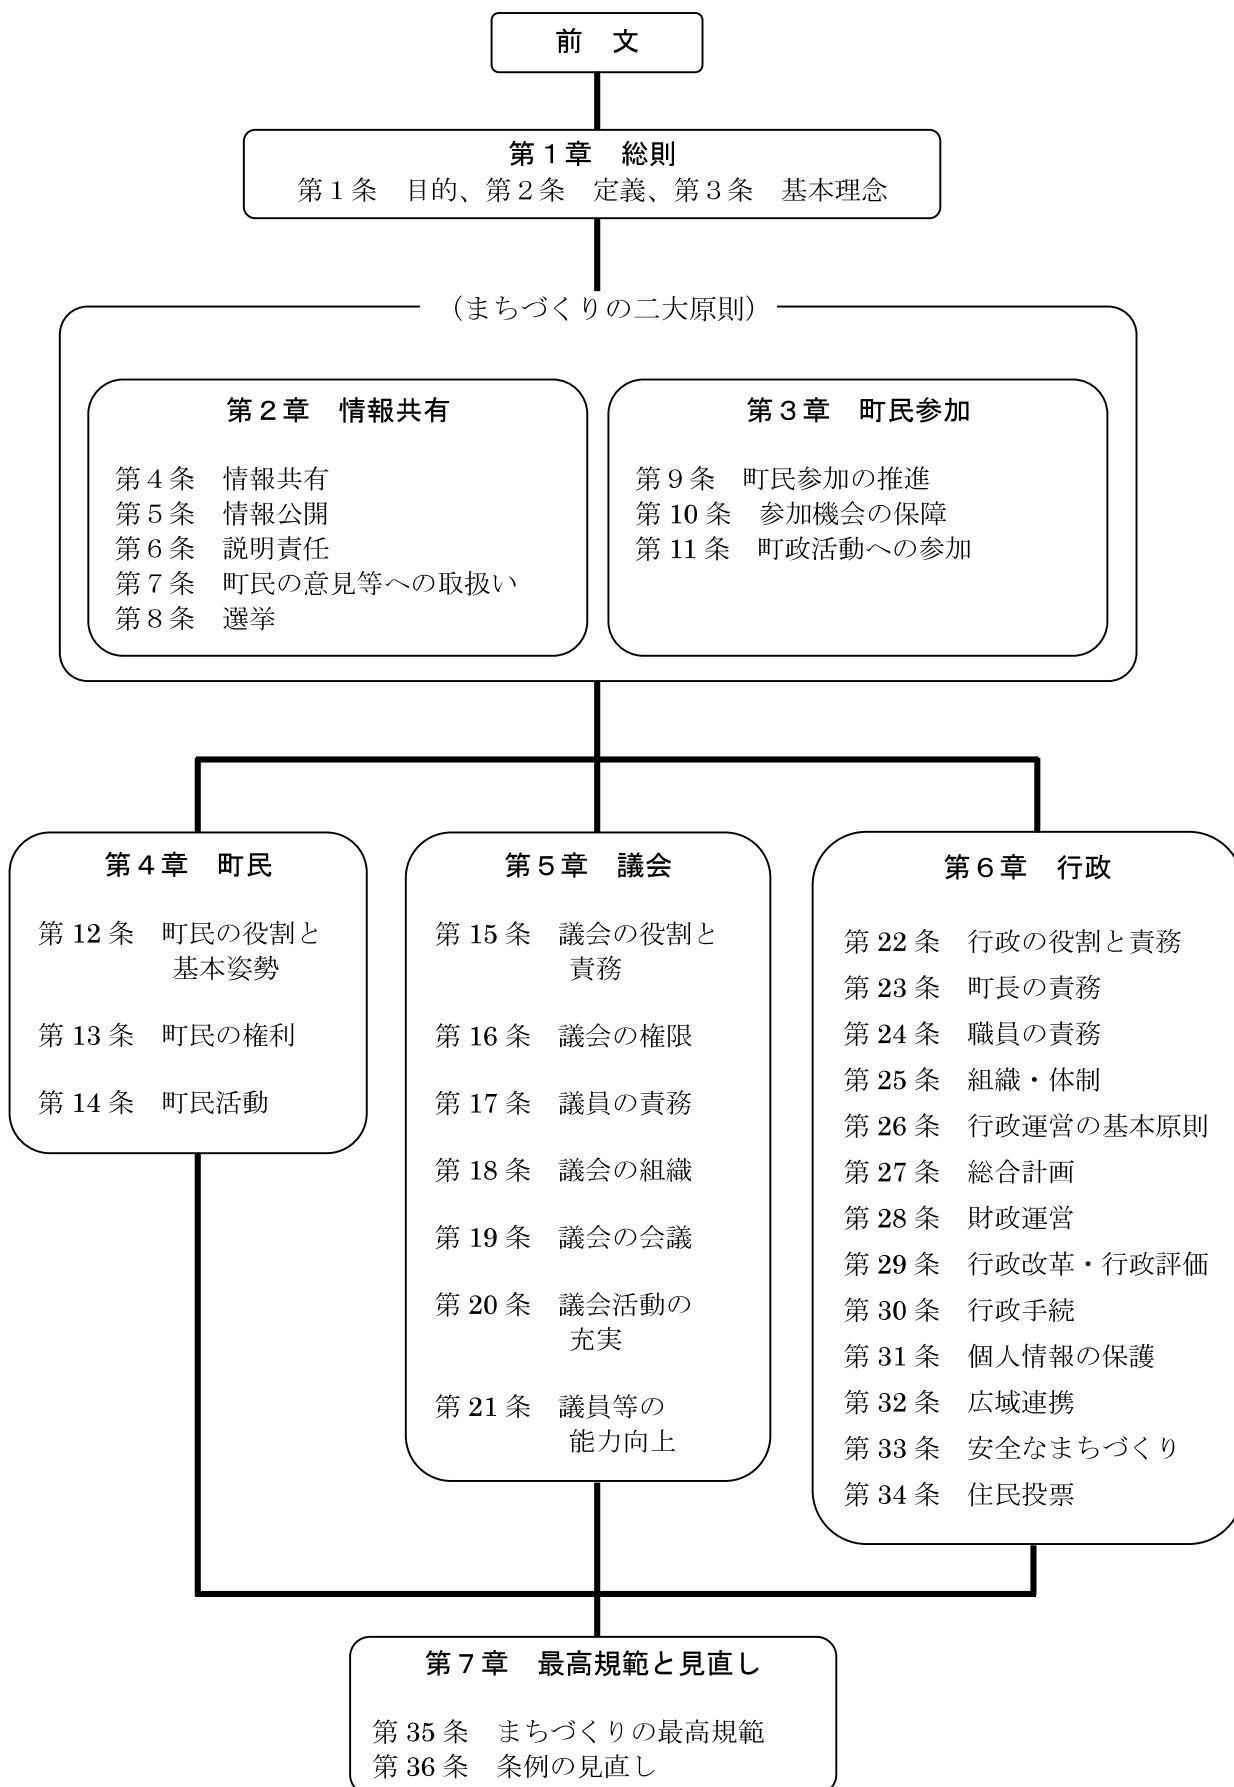

I 各自治体条例の構造

1. 下川町基本条例の構造

2. 白老町自治基本条例の構造

3. 苫小牧市自治基本条例の構造

4. 川崎市自治基本条例の構造

5. 上越市自治基本条例の構造

7. 八雲町自治基本条例町民懇話会提言