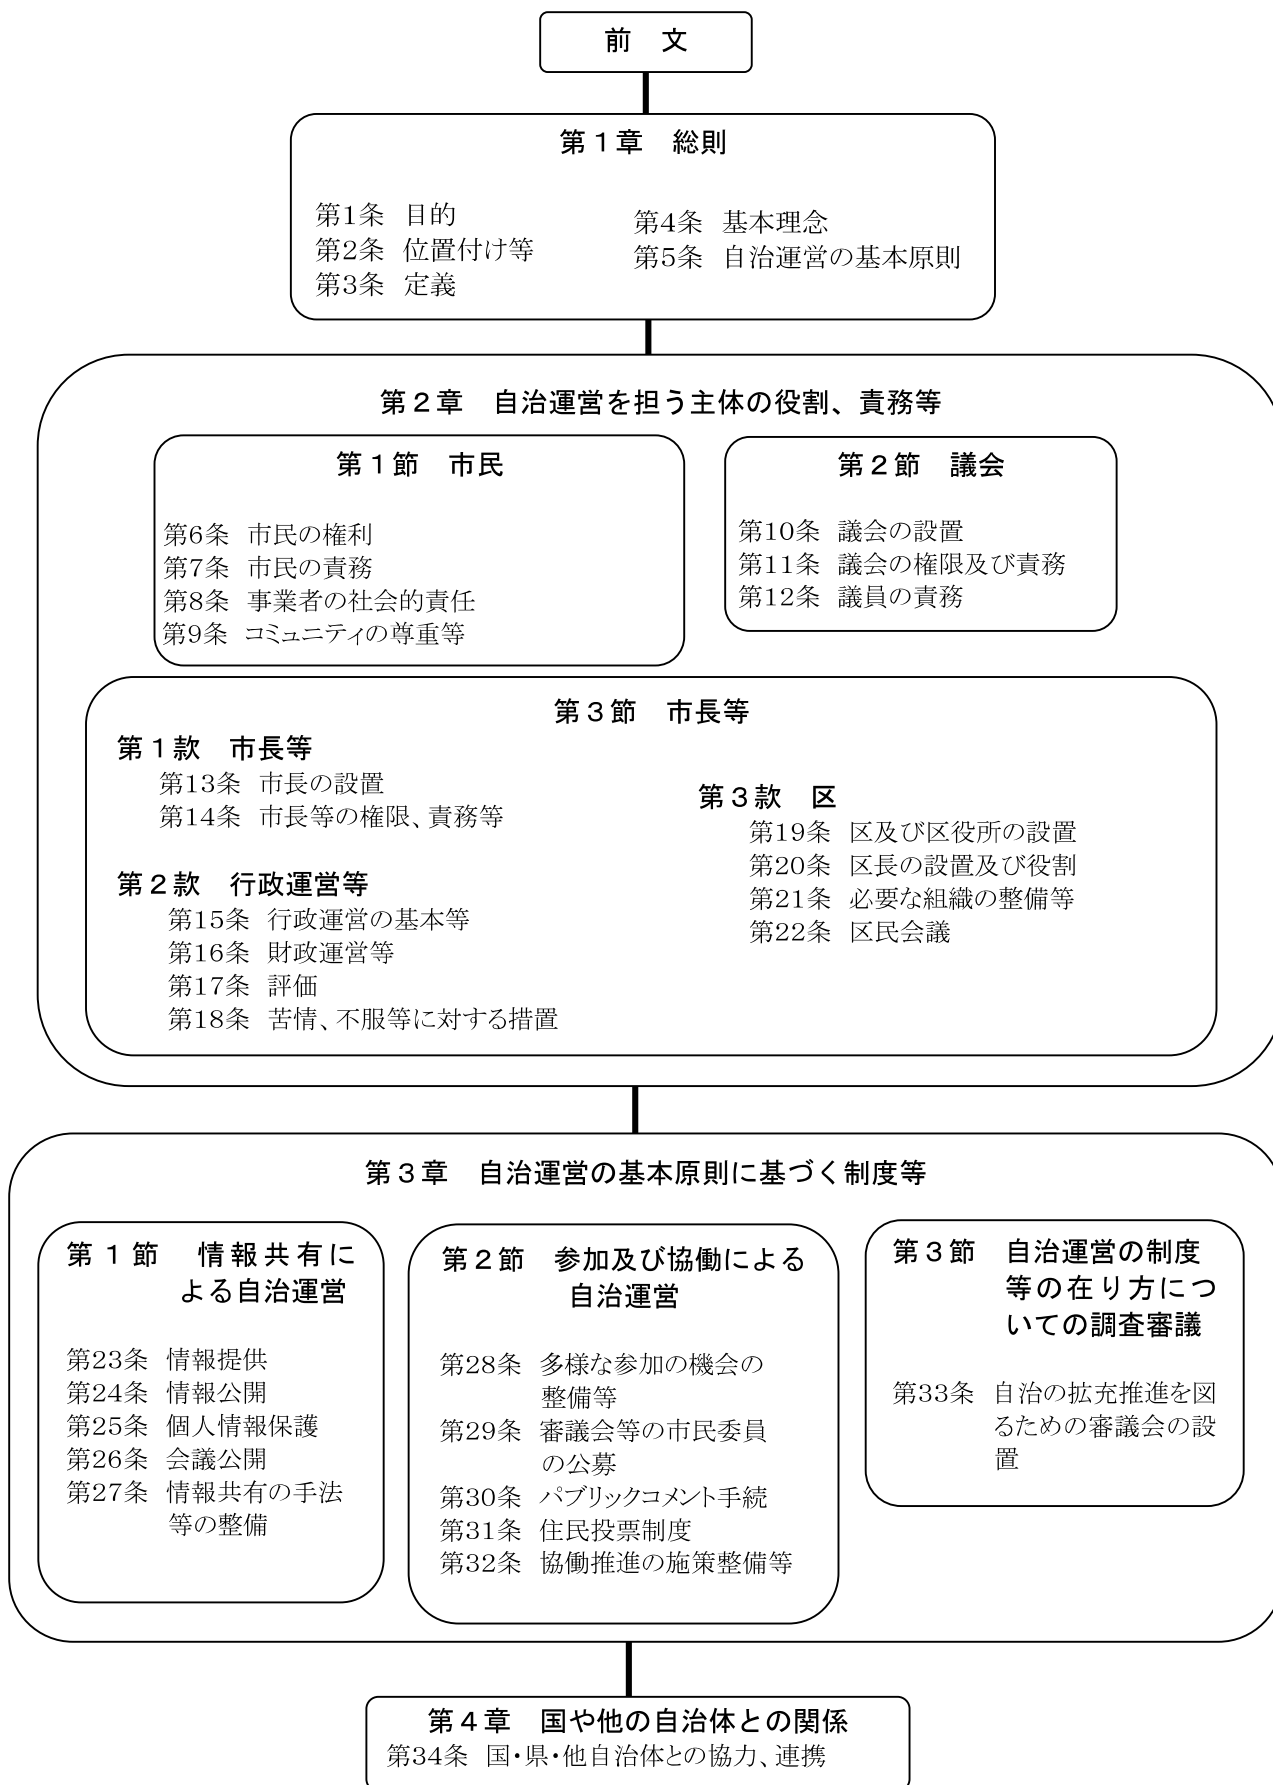

I 各自治体条例の構造

1. 下川町基本条例の構造

2. 白老町自治基本条例の構造

3. 苫小牧市自治基本条例の構造

4. 川崎市自治基本条例の構造

5. 上越市自治基本条例の構造

7. 八雲町自治基本条例町民懇話会提言