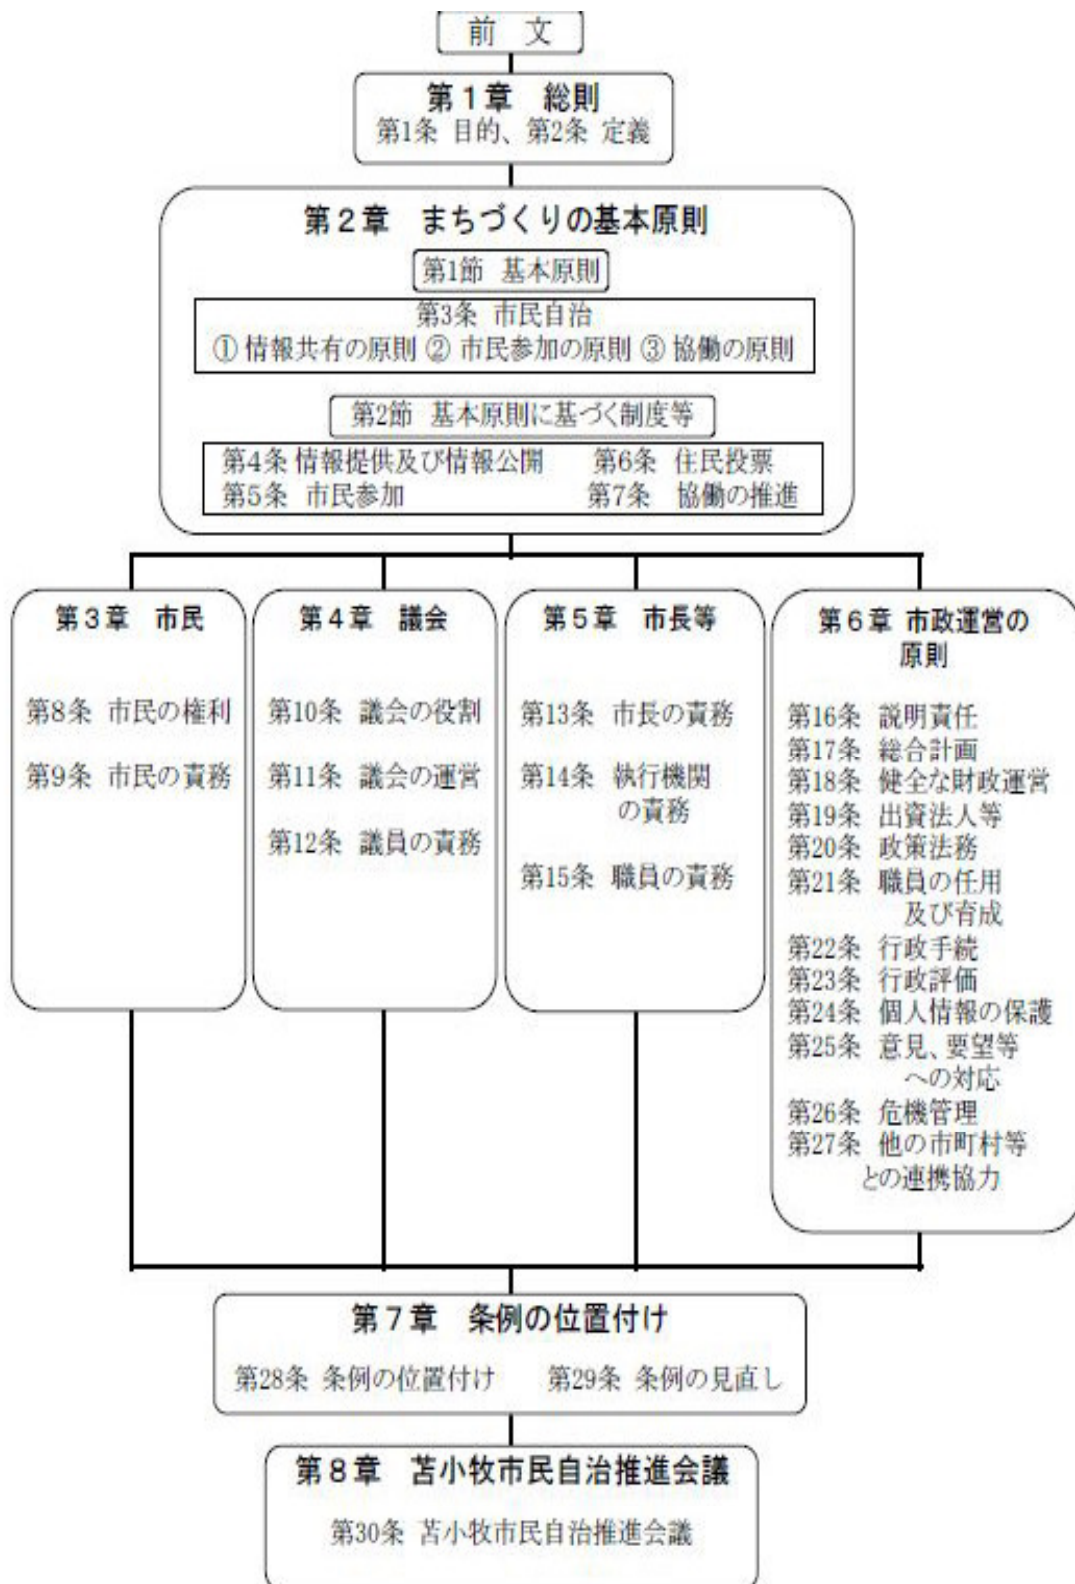

I 各自治体条例の構造

1. 下川町基本条例の構造

2. 白老町自治基本条例の構造

3. 苫小牧市自治基本条例の構造

4. 川崎市自治基本条例の構造

5. 上越市自治基本条例の構造

7. 八雲町自治基本条例町民懇話会提言