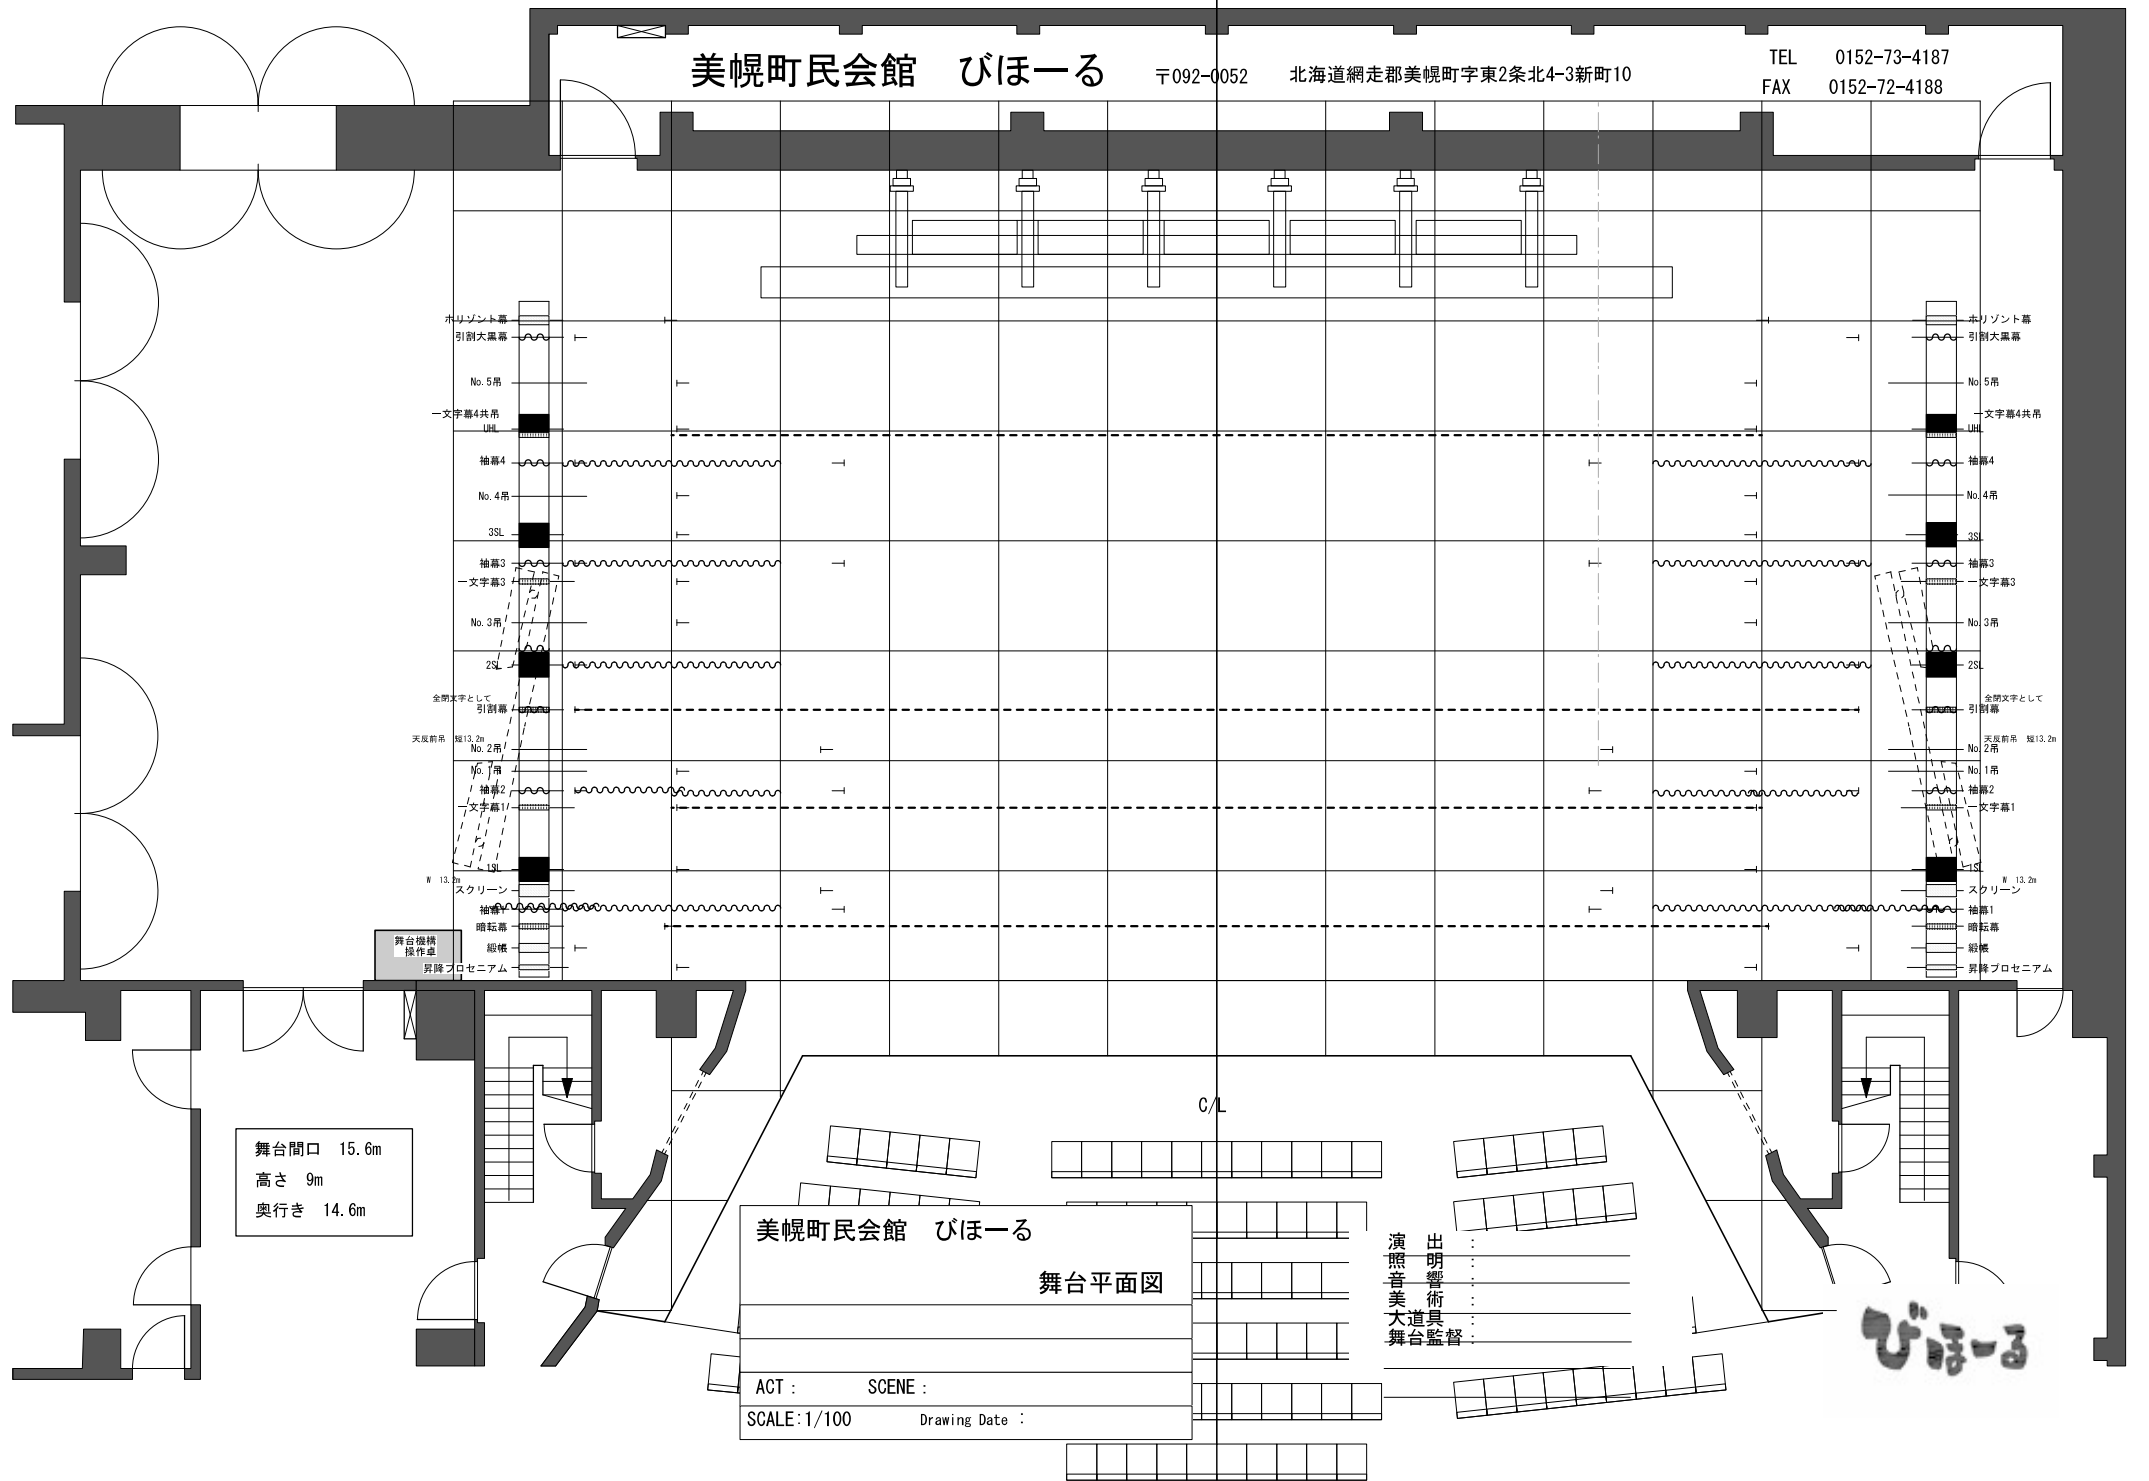

# 美幌町民会館 びほーる

〒092-0052

北海道網走郡美幌町字東2条北4-3新町10

TEL 0152-73-4187

FAX 0152-72-4188

舞台間口 15.6m  
高さ 9m  
奥行き 14.6m

## 美幌町民会館 びほーる 舞台平面図

ACT : SCENE :  
SCALE:1/100 Drawing Date :

演出 : \_\_\_\_\_  
照明 : \_\_\_\_\_  
音響 : \_\_\_\_\_  
美術 : \_\_\_\_\_  
大道具 : \_\_\_\_\_  
舞台監督 : \_\_\_\_\_