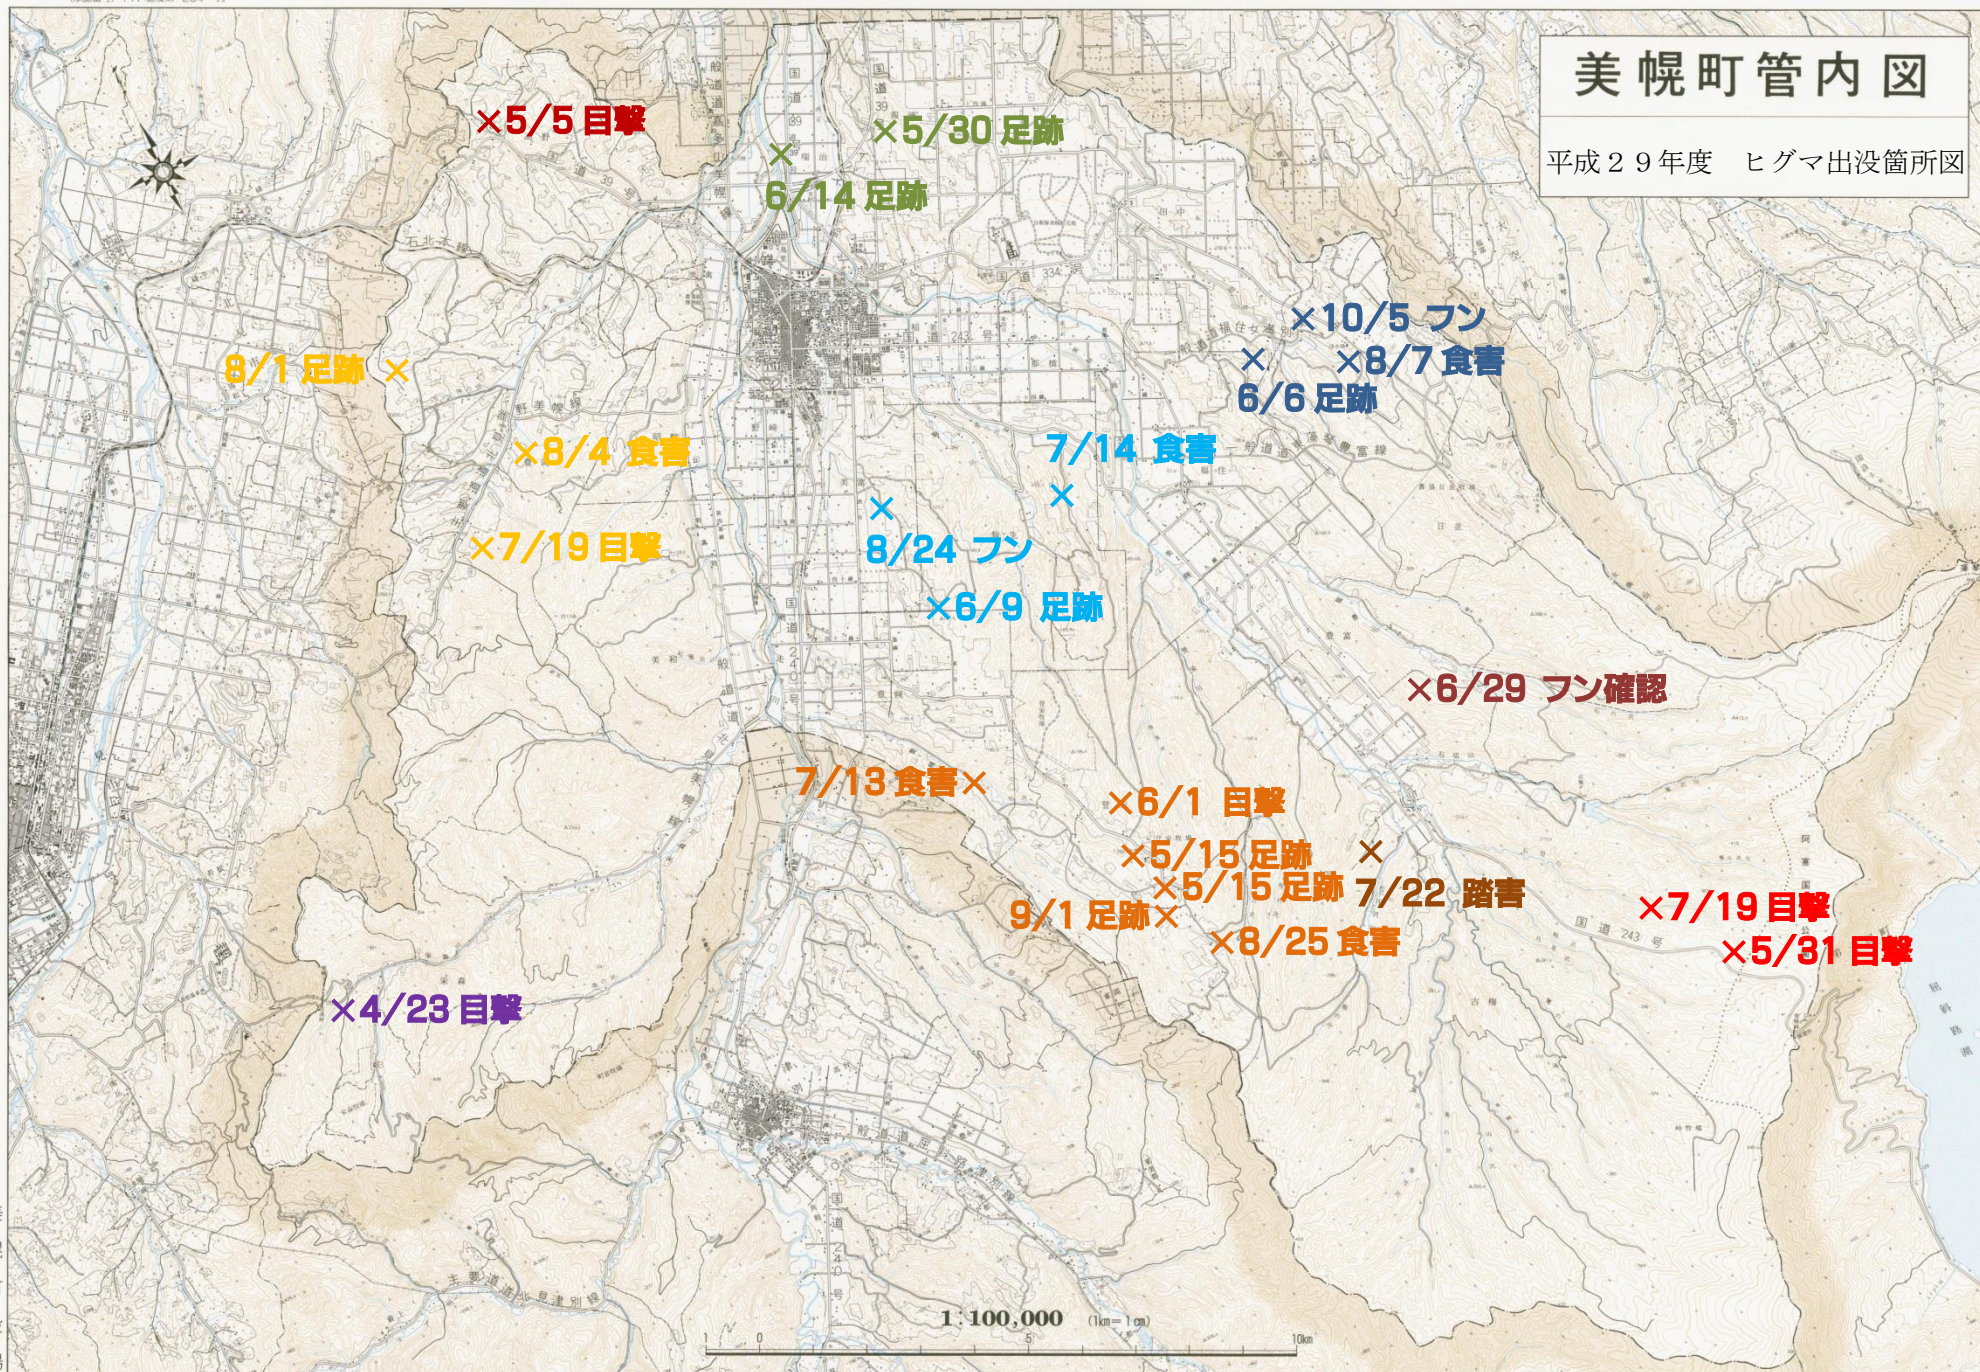

# 美幌町管内図

平成29年度 ヒグマ出没箇所図

美幌町役場

(平成18年3月調整)