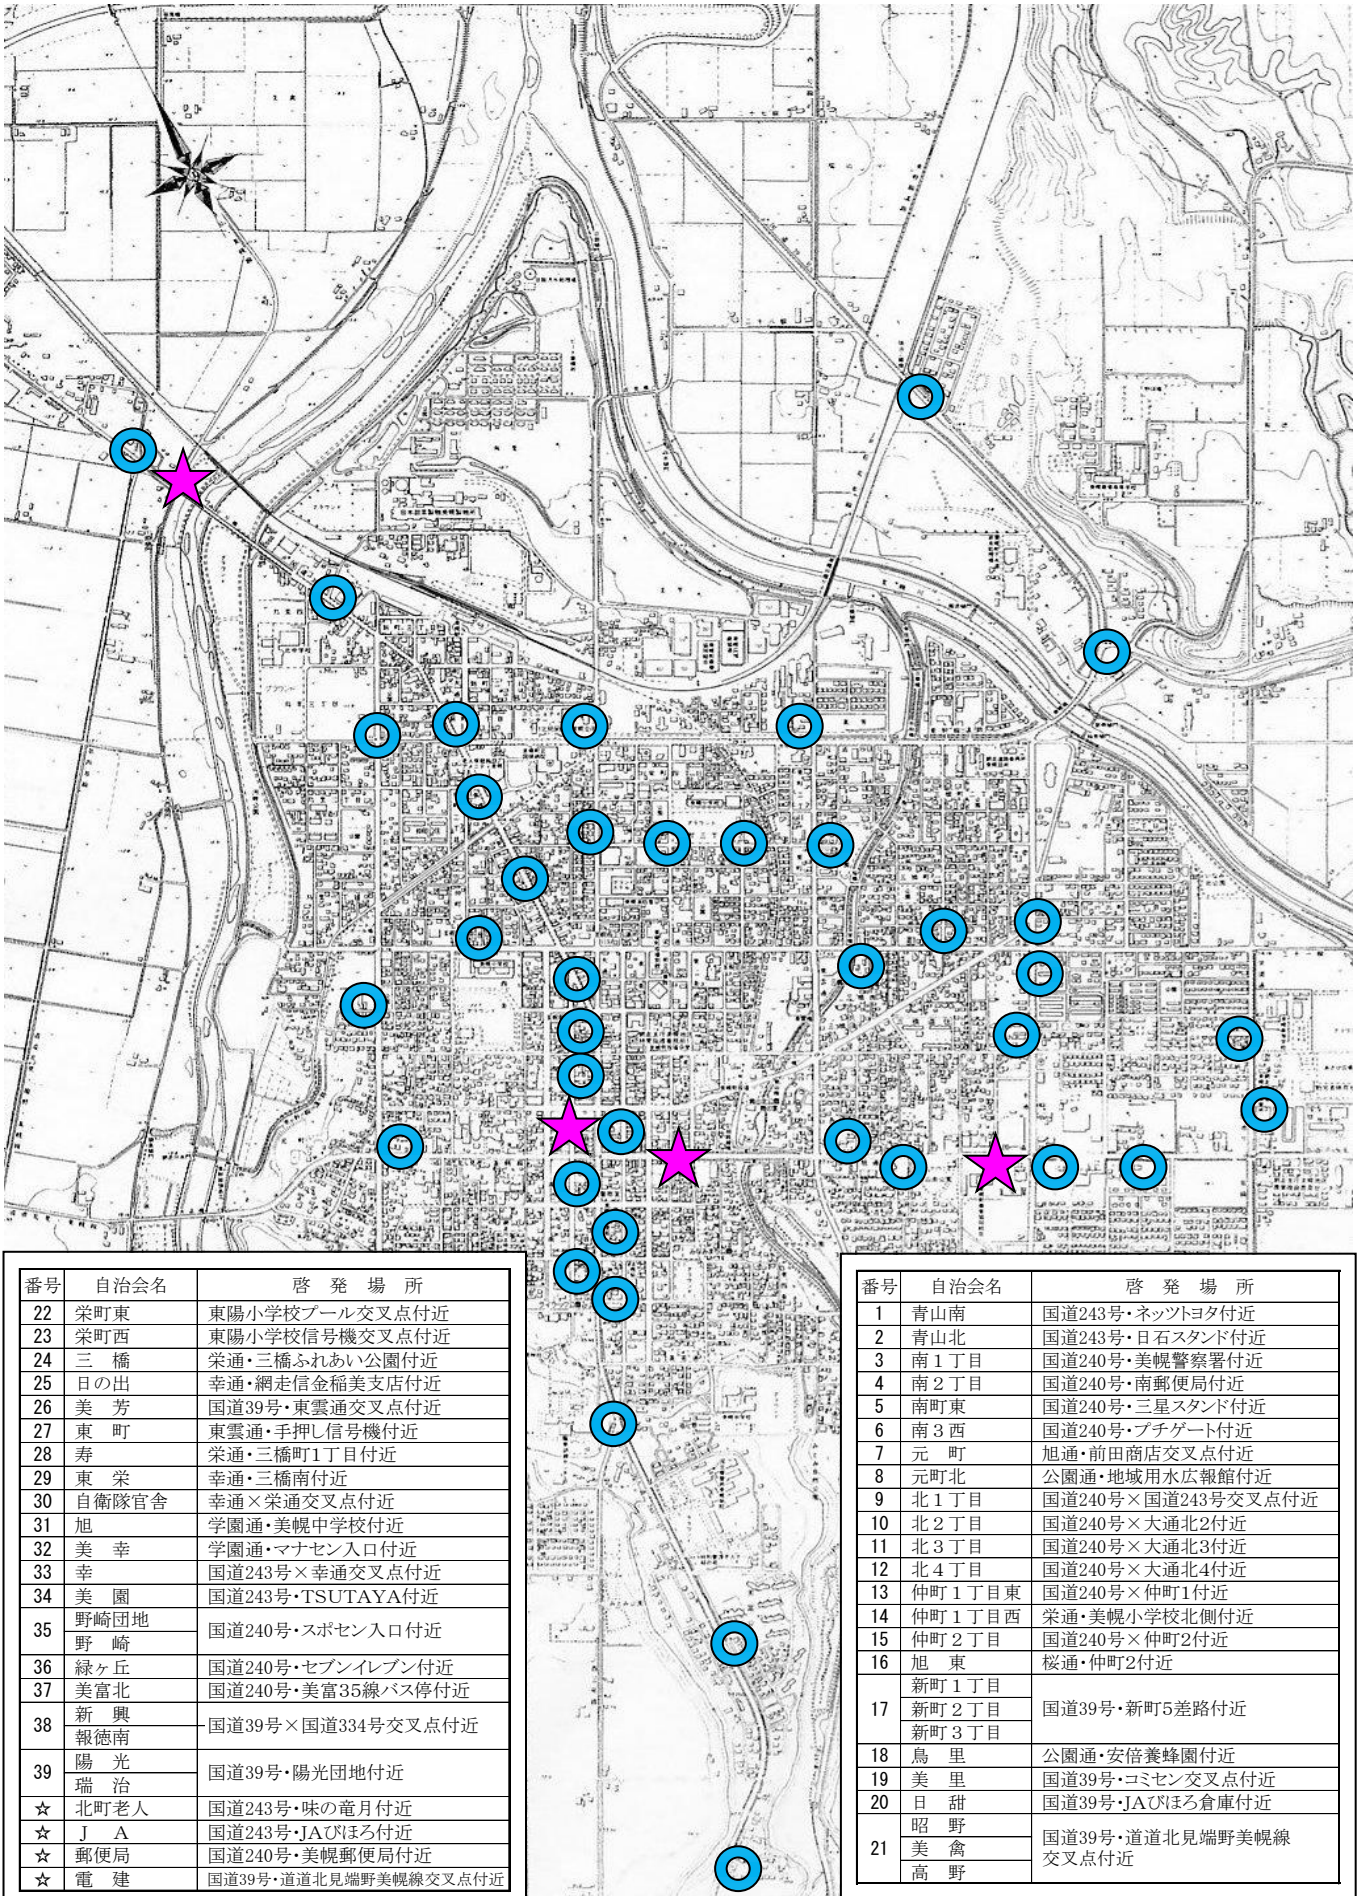

「おはようコール」街頭啓発実施箇所

番号	自治会名	啓発場所
22	栄町東	東陽小学校プール交叉点付近
23	栄町西	東陽小学校信号機交叉点付近
24	三橋	栄通・三橋ふれあい公園付近
25	日の出	幸通・網走信金稲美支店付近
26	美芳	国道39号・東雲通交叉点付近
27	東町	東雲通・手押し信号機付近
28	寿	栄通・三橋町1丁目付近
29	東栄	幸通・三橋南付近
30	自衛隊官舎	幸通×栄通交叉点付近
31	旭	学園通・美幌中学校付近
32	美幸	学園通・マナセン入口付近
33	幸	国道243号×幸通交叉点付近
34	美園	国道243号・TSUTAYA付近
35	野崎団地	国道240号・スポセン入口付近
36	緑ヶ丘	国道240号・セブンイレブン付近
37	美富北	国道240号・美富35線バス停付近
38	新興	国道39号×国道334号交叉点付近
39	瑞治	国道39号・陽光団地付近
☆	北町老人	国道243号・味の竜月付近
☆	J A	国道243号・JAびほろ付近
☆	郵便局	国道240号・美幌郵便局付近
☆	電建	国道39号・道道北見端野美幌線交叉点付近

番号	自治会名	啓発場所
1	青山南	国道243号・ネットヨク付近
2	青山北	国道243号・日石スタンド付近
3	南1丁目	国道240号・美幌警察署付近
4	南2丁目	国道240号・南郵便局付近
5	南町東	国道240号・三星スタンド付近
6	南3西	国道240号・プチゲート付近
7	元町	旭通・前田商店交叉点付近
8	元町北	公園通・地域用水広報館付近
9	北1丁目	国道240号×国道243号交叉点付近
10	北2丁目	国道240号×大通北2付近
11	北3丁目	国道240号×大通北3付近
12	北4丁目	国道240号×大通北4付近
13	仲町1丁目東	国道240号×仲町1付近
14	仲町1丁目西	栄通・美幌小学校北側付近
15	仲町2丁目	国道240号×仲町2付近
16	旭東	桜通・仲町2付近
17	新町1丁目	国道39号・新町5差路付近
18	鳥里	公園通・安倍養蜂園付近
19	美里	国道39号・コミセン交叉点付近
20	日甜	国道39号・JAびほろ倉庫付近
21	昭野	国道39号・道道北見端野美幌線交叉点付近
	美禽	
	高野	