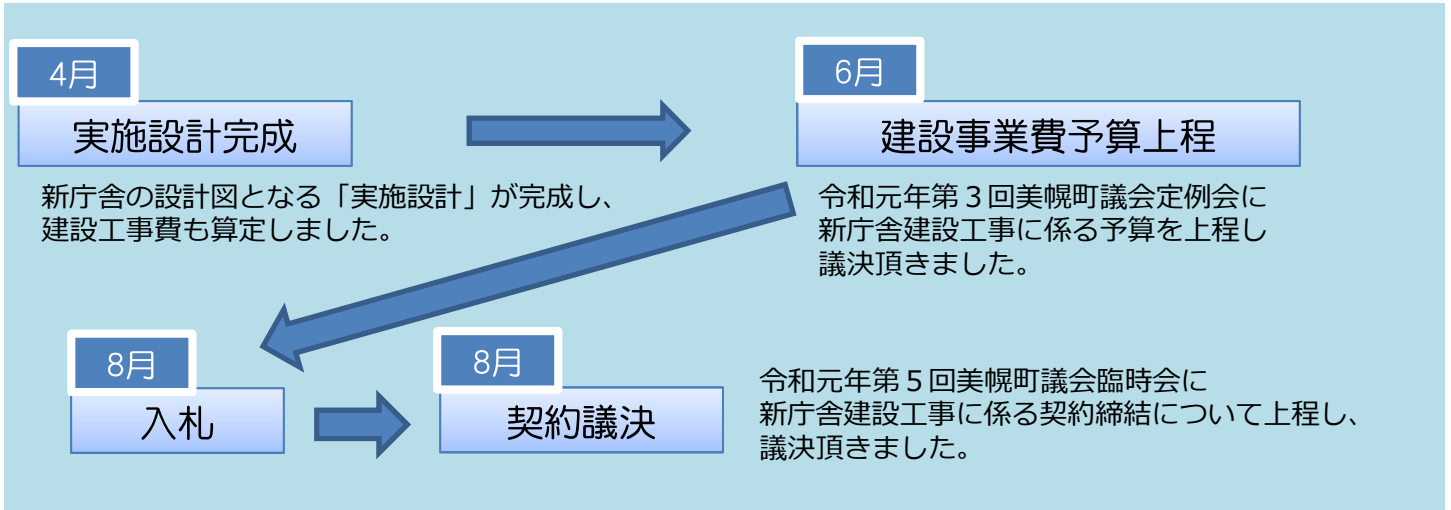

# 新庁舎の建設工事が始まりました！

新庁舎の建設が始まりました！今回は着工までの経過とトピックスなどをご紹介します。

## 請負業者

建築主体工事：三共後藤・道和・ダイイチ特定建設工事共同企業体  
電気設備工事：電建・北新特定建設工事共同企業体  
機械設備工事：池田・オホーツク・共栄特定建設工事共同企業体

9月8日（日）大安  
美幌町役場新庁舎建設起工式が執り行われました。

起  
工  
式

完成は令和3年2月、  
供用開始は令和3年5月です。

※工事期間中は駐車台数に限りがあるため、自動車での来庁をお控えいただくなど、町民の皆様には大変ご不便をおかけしますが、ご理解とご協力をお願いいたします。