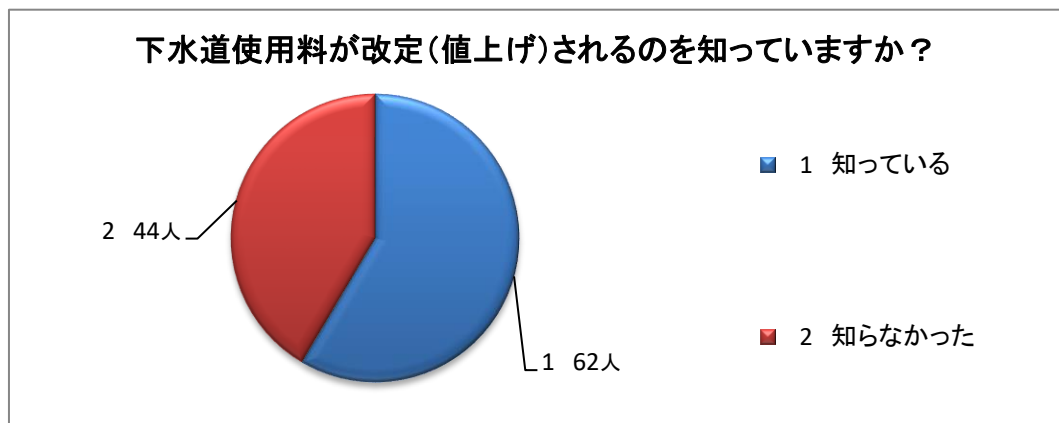

1 知っている	31 人
2 知らなかった	75 人
計	106 人

Q 5 基本料金は一般用の下水道では8㎡まで税別1,400円ですが、8㎡を超えた際の1㎡あたりの
超過料金が、税別230円なのは知っていますか？

1 知っている	17 人
2 知らなかった	89 人
計	106 人

Q 6 今年の12月使用分以降の下水道使用料が、改定（値上げ）されるのを知っていますか？

1 知っている	62 人
2 知らなかった	44 人
計	106 人