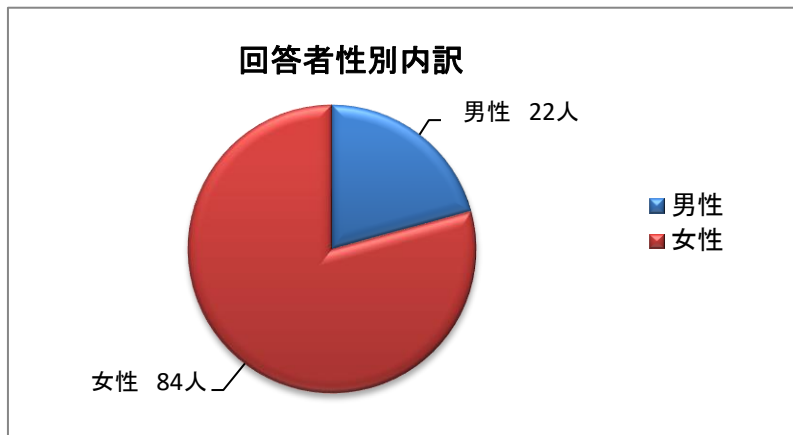

平成31年度水道事業普及宣伝活動（アンケート）

【クイズ調査結果】

回答数 106 人

◇性別	男	22 人	計	106 人
	女	84 人		

◇年代	18歳～19歳	2 人	50代	13 人
	20代	10 人	60代以上	25 人
	30代	30 人		
	40代	26 人	計	106 人

Q 1 美幌町の水道料金（家庭用）は、8㎡まで税別1,200円が基本料金ですが、知っていますか？

1 知っている	38 人
2 知らなかった	68 人
計	106 人