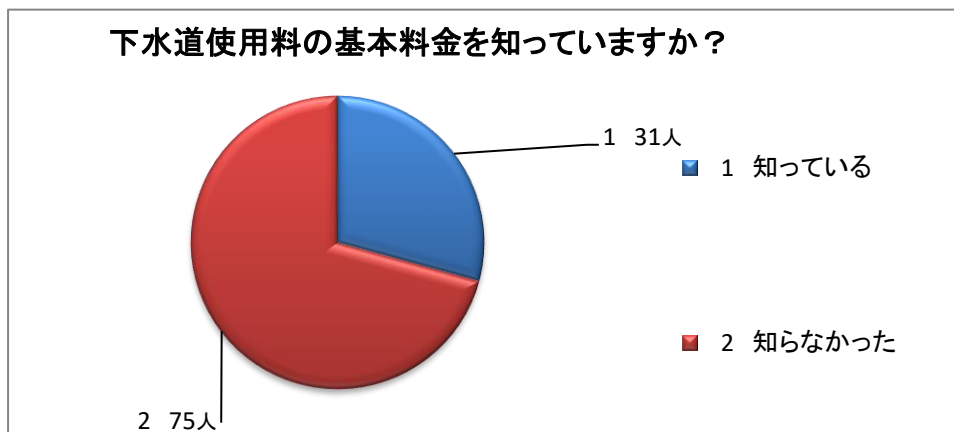

Q 4 美幌町の下水道使用料（一般用）は、8㎡まで税別1,400円が基本料金ですが、
知っていますか？

1 知っている	31 人
2 知らなかった	75 人
計	106 人