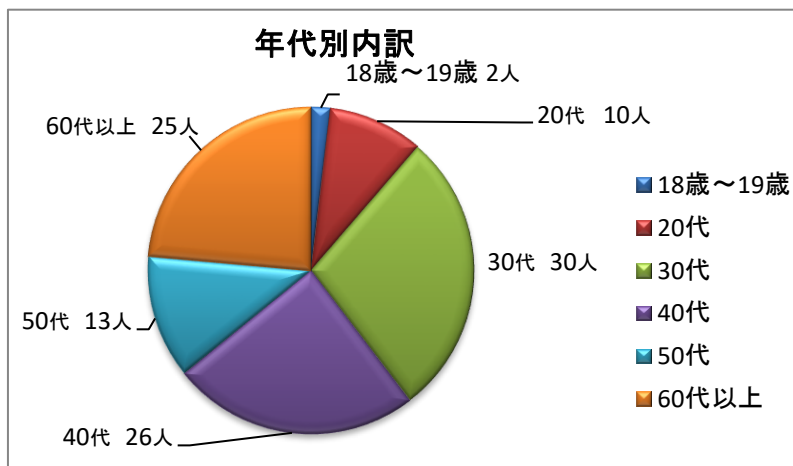

平成31年度水道事業普及宣伝活動（アンケート）

【クイズ調査結果】

回答数 106 人

◇性別	男	22 人	計	106 人
	女	84 人		

◇年代	18歳～19歳	2 人	50代	13 人
	20代	10 人	60代以上	25 人
	30代	30 人		
	40代	26 人	計	106 人

Q 1 美幌町の水道料金（家庭用）は、8㎡まで税別1,200円が基本料金ですが、知っていますか？

1 知っている	38 人
2 知らなかった	68 人
計	106 人

Q 2 基本料金は家庭用の水道では8㎡まで税別1,200円ですが、8㎡を超えた際の1㎡あたりの超過料金が、税別195円なのは知っていますか？

1 知っている	23 人
2 知らなかった	83 人
計	106 人

Q 3 水道料金についてどう思いますか？

1 高い	26 人
2 妥当	53 人
3 安い	7 人
4 わからない	20 人
計	106 人

Q 4 美幌町の下水道使用料（一般用）は、8㎡まで税別1,400円が基本料金ですが、
知っていますか？