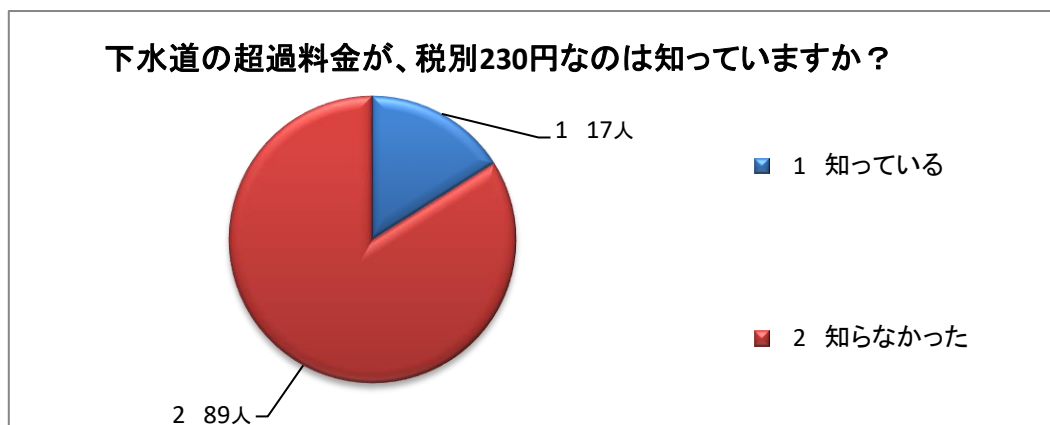

Q 5 基本料金は一般用の下水道では8㎡まで税別1,400円ですが、8㎡を超えた際の1㎡あたりの
超過料金が、税別230円なのは知っていますか？

1 知っている	17 人
2 知らなかった	89 人
計	106 人