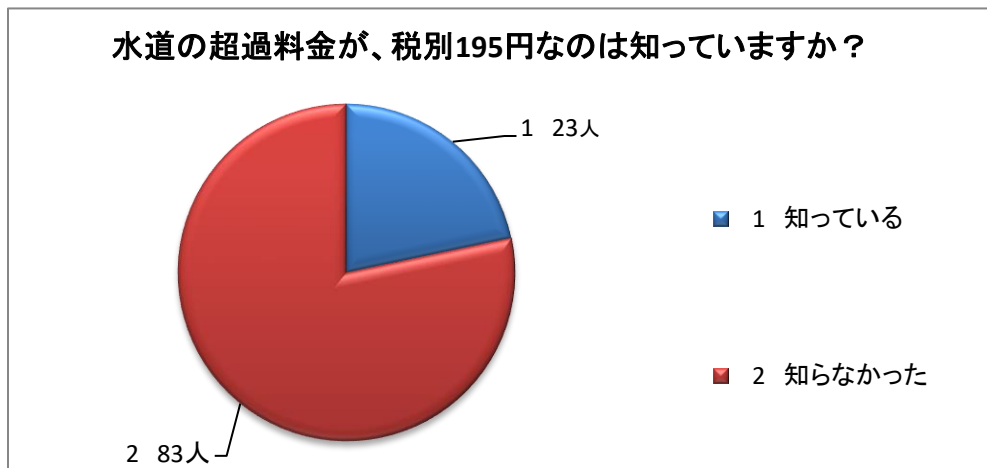

Q 2 基本料金は家庭用の水道では8㎡まで税別1,200円ですが、8㎡を超えた際の1㎡あたりの超過料金が、税別195円なのは知っていますか？

1 知っている	23 人
2 知らなかった	83 人
計	106 人