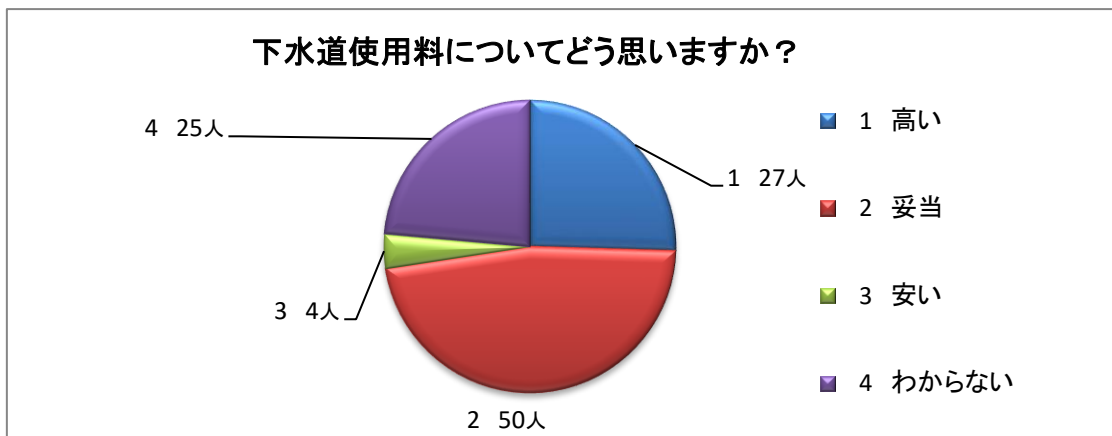

Q7 下水道使用料についてどう思いますか？

1 高い	27 人
2 妥当	50 人
3 安い	4 人
4 わからない	25 人
計	106 人