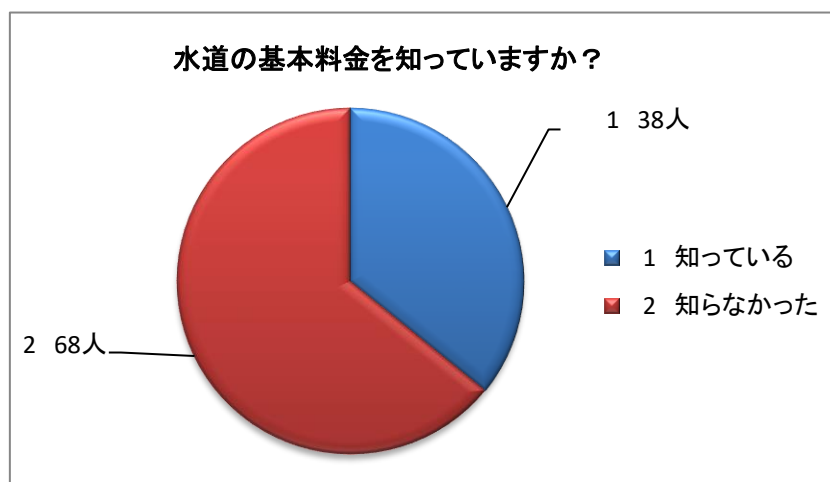

平成31年度水道事業普及宣伝活動（アンケート）

【クイズ調査結果】

回答数 106 人

◇性別	男	22 人	計	106 人
	女	84 人		

◇年代	18歳～19歳	2 人	50代	13 人
	20代	10 人	60代以上	25 人
	30代	30 人		
	40代	26 人	計	106 人

Q 1 美幌町の水道料金（家庭用）は、8㎡まで税別1,200円が基本料金ですが、知っていますか？

1 知っている	38 人
2 知らなかった	68 人
計	106 人