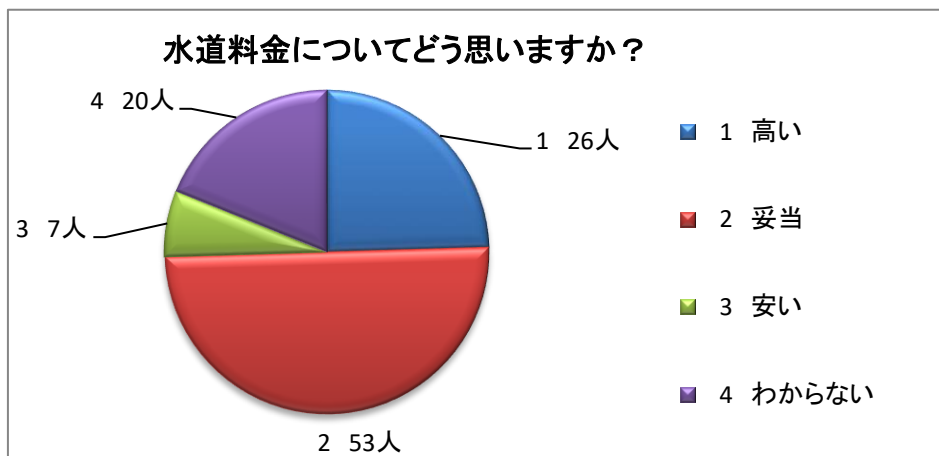

Q 3 水道料金についてどう思いますか？

1 高い	26 人
2 妥当	53 人
3 安い	7 人
4 わからない	20 人
計	106 人