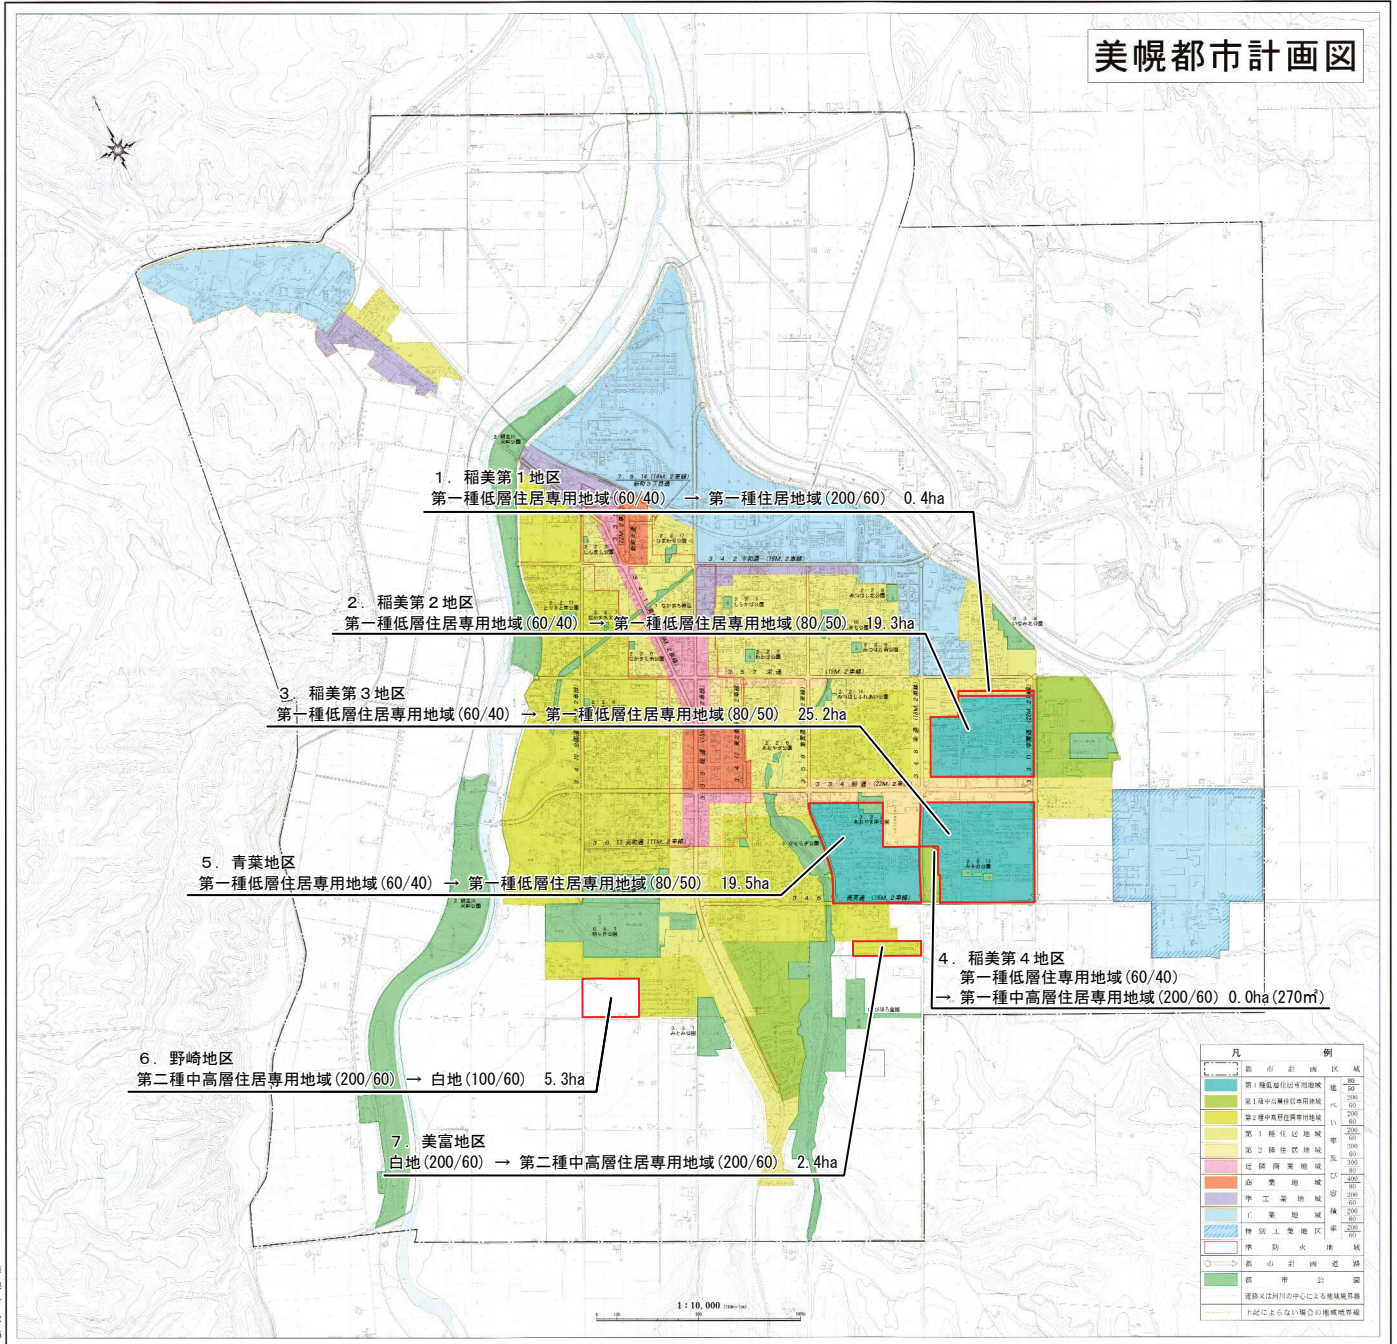

# 美幌都市計画用途地域の変更(美幌町) 箇所図

## 美幌都市計画図

凡例	説明
■	都市計画区域
■	第一種低層住居専用地域
■	第一種中高層住居専用地域
■	第二種中高層住居専用地域
■	第一種住居地域
■	第二種住居地域
■	近隣商業地域
■	商業地域
■	準工業地域
■	工業地域
■	特別工業地域
■	準防犯地域
○	都市計画道路
○	都市計画線
○	道路又は河川の中心となる線
○	上記によるない場合は地籍地番