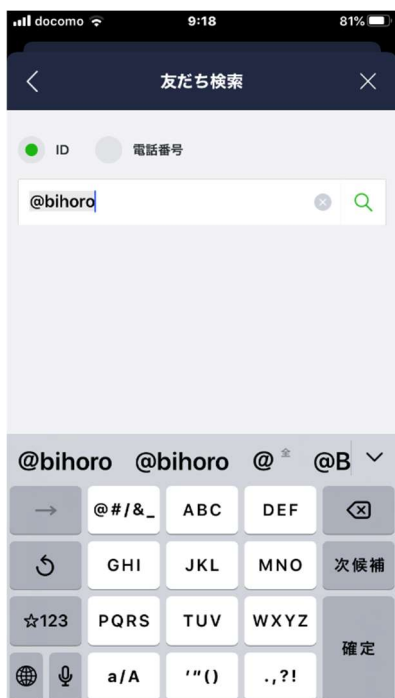

## ID 検索で友だち追加する。

手順1 右上の追加アイコンをタップ

手順2 「検索」をタップ

手順3 「ID」を選択し、IDを入力  
ID→@bihoro

手順4 「追加」をタップ