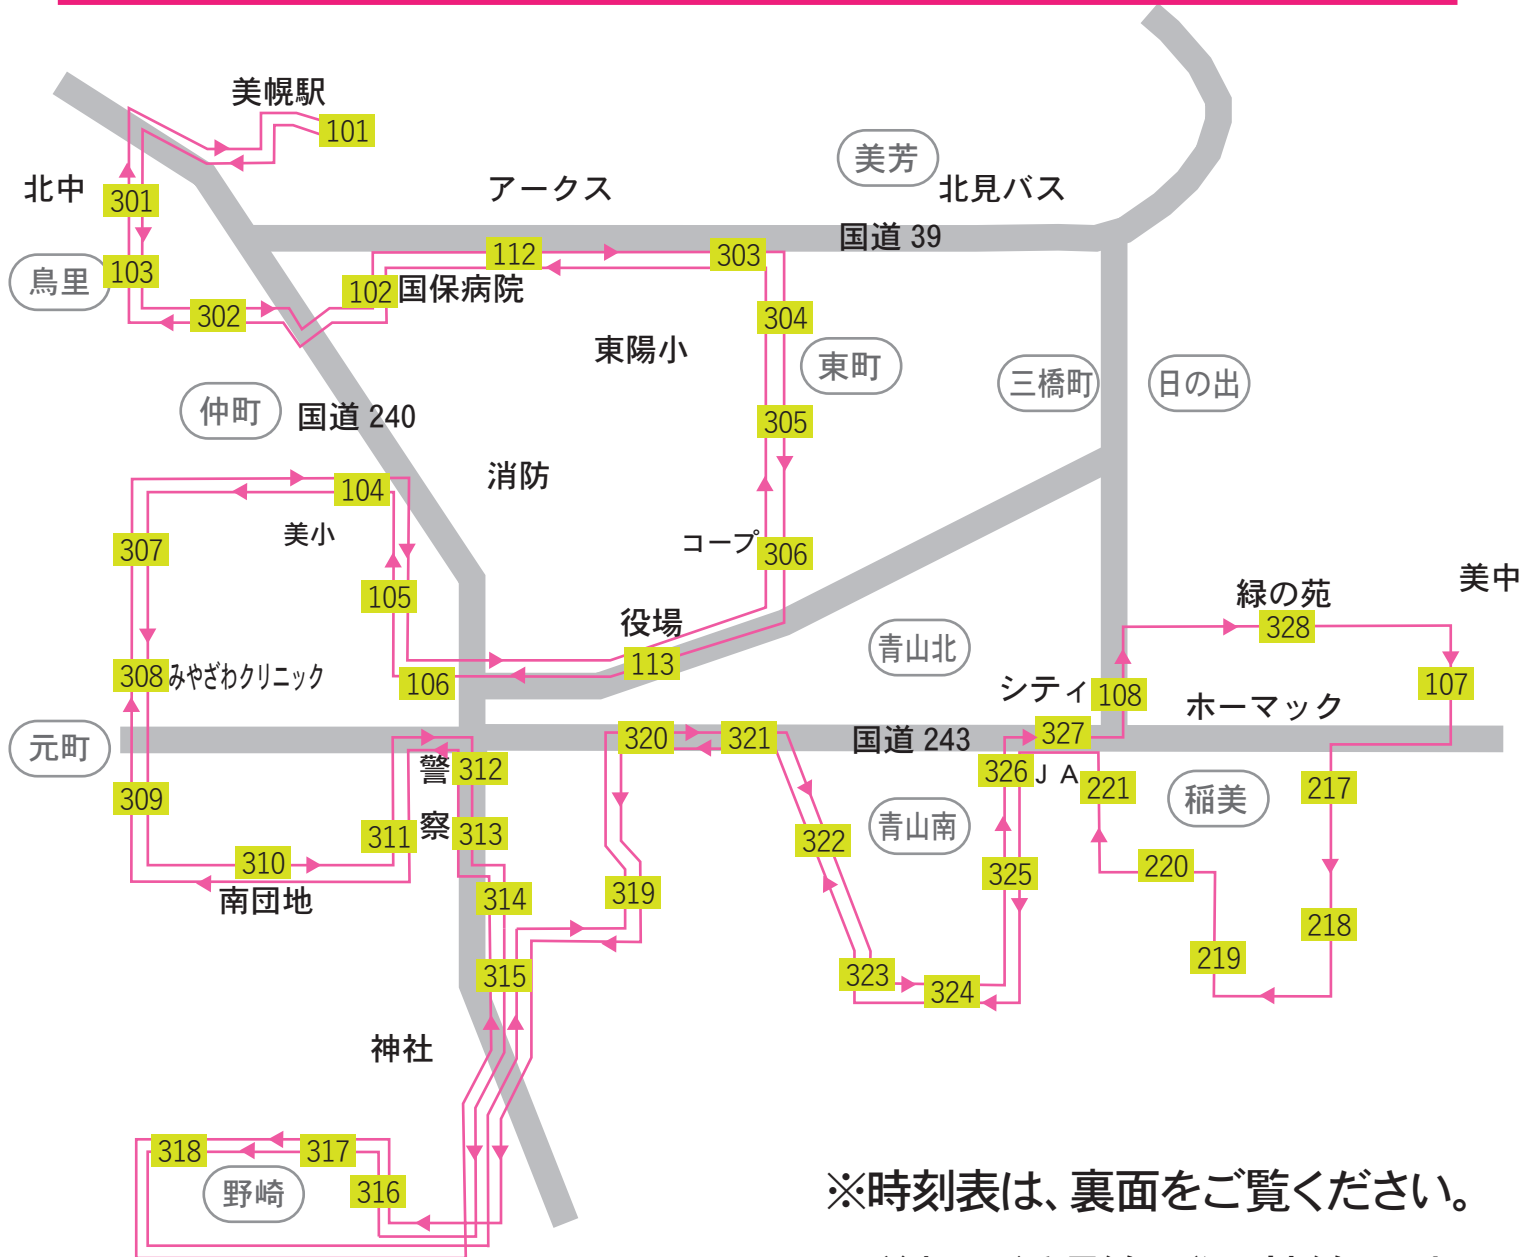

市街地バスマップ

美幌駅旭小学校線

※時刻表は、裏面をご覧ください。

※美幌駅循環線、登下校線は別のパンフレットをご覧ください。

共通回数券発売中!

美幌駅循環線・美幌駅旭小学校線・登下校線・美幌高校線・申込バス「もーびー」で利用できる共通回数券販売中です。

一般用150円券 12枚1500円

中高生用150円券 10枚1000円

<問合先>

協同組合スマッピーカードびほろ

☎0152-73-5251(美幌商工会議所内)

<問合先>

美幌駅旭小学校線に関すること

阿寒バス美幌営業所

☎0152-73-4181

町内公共交通全般に関すること