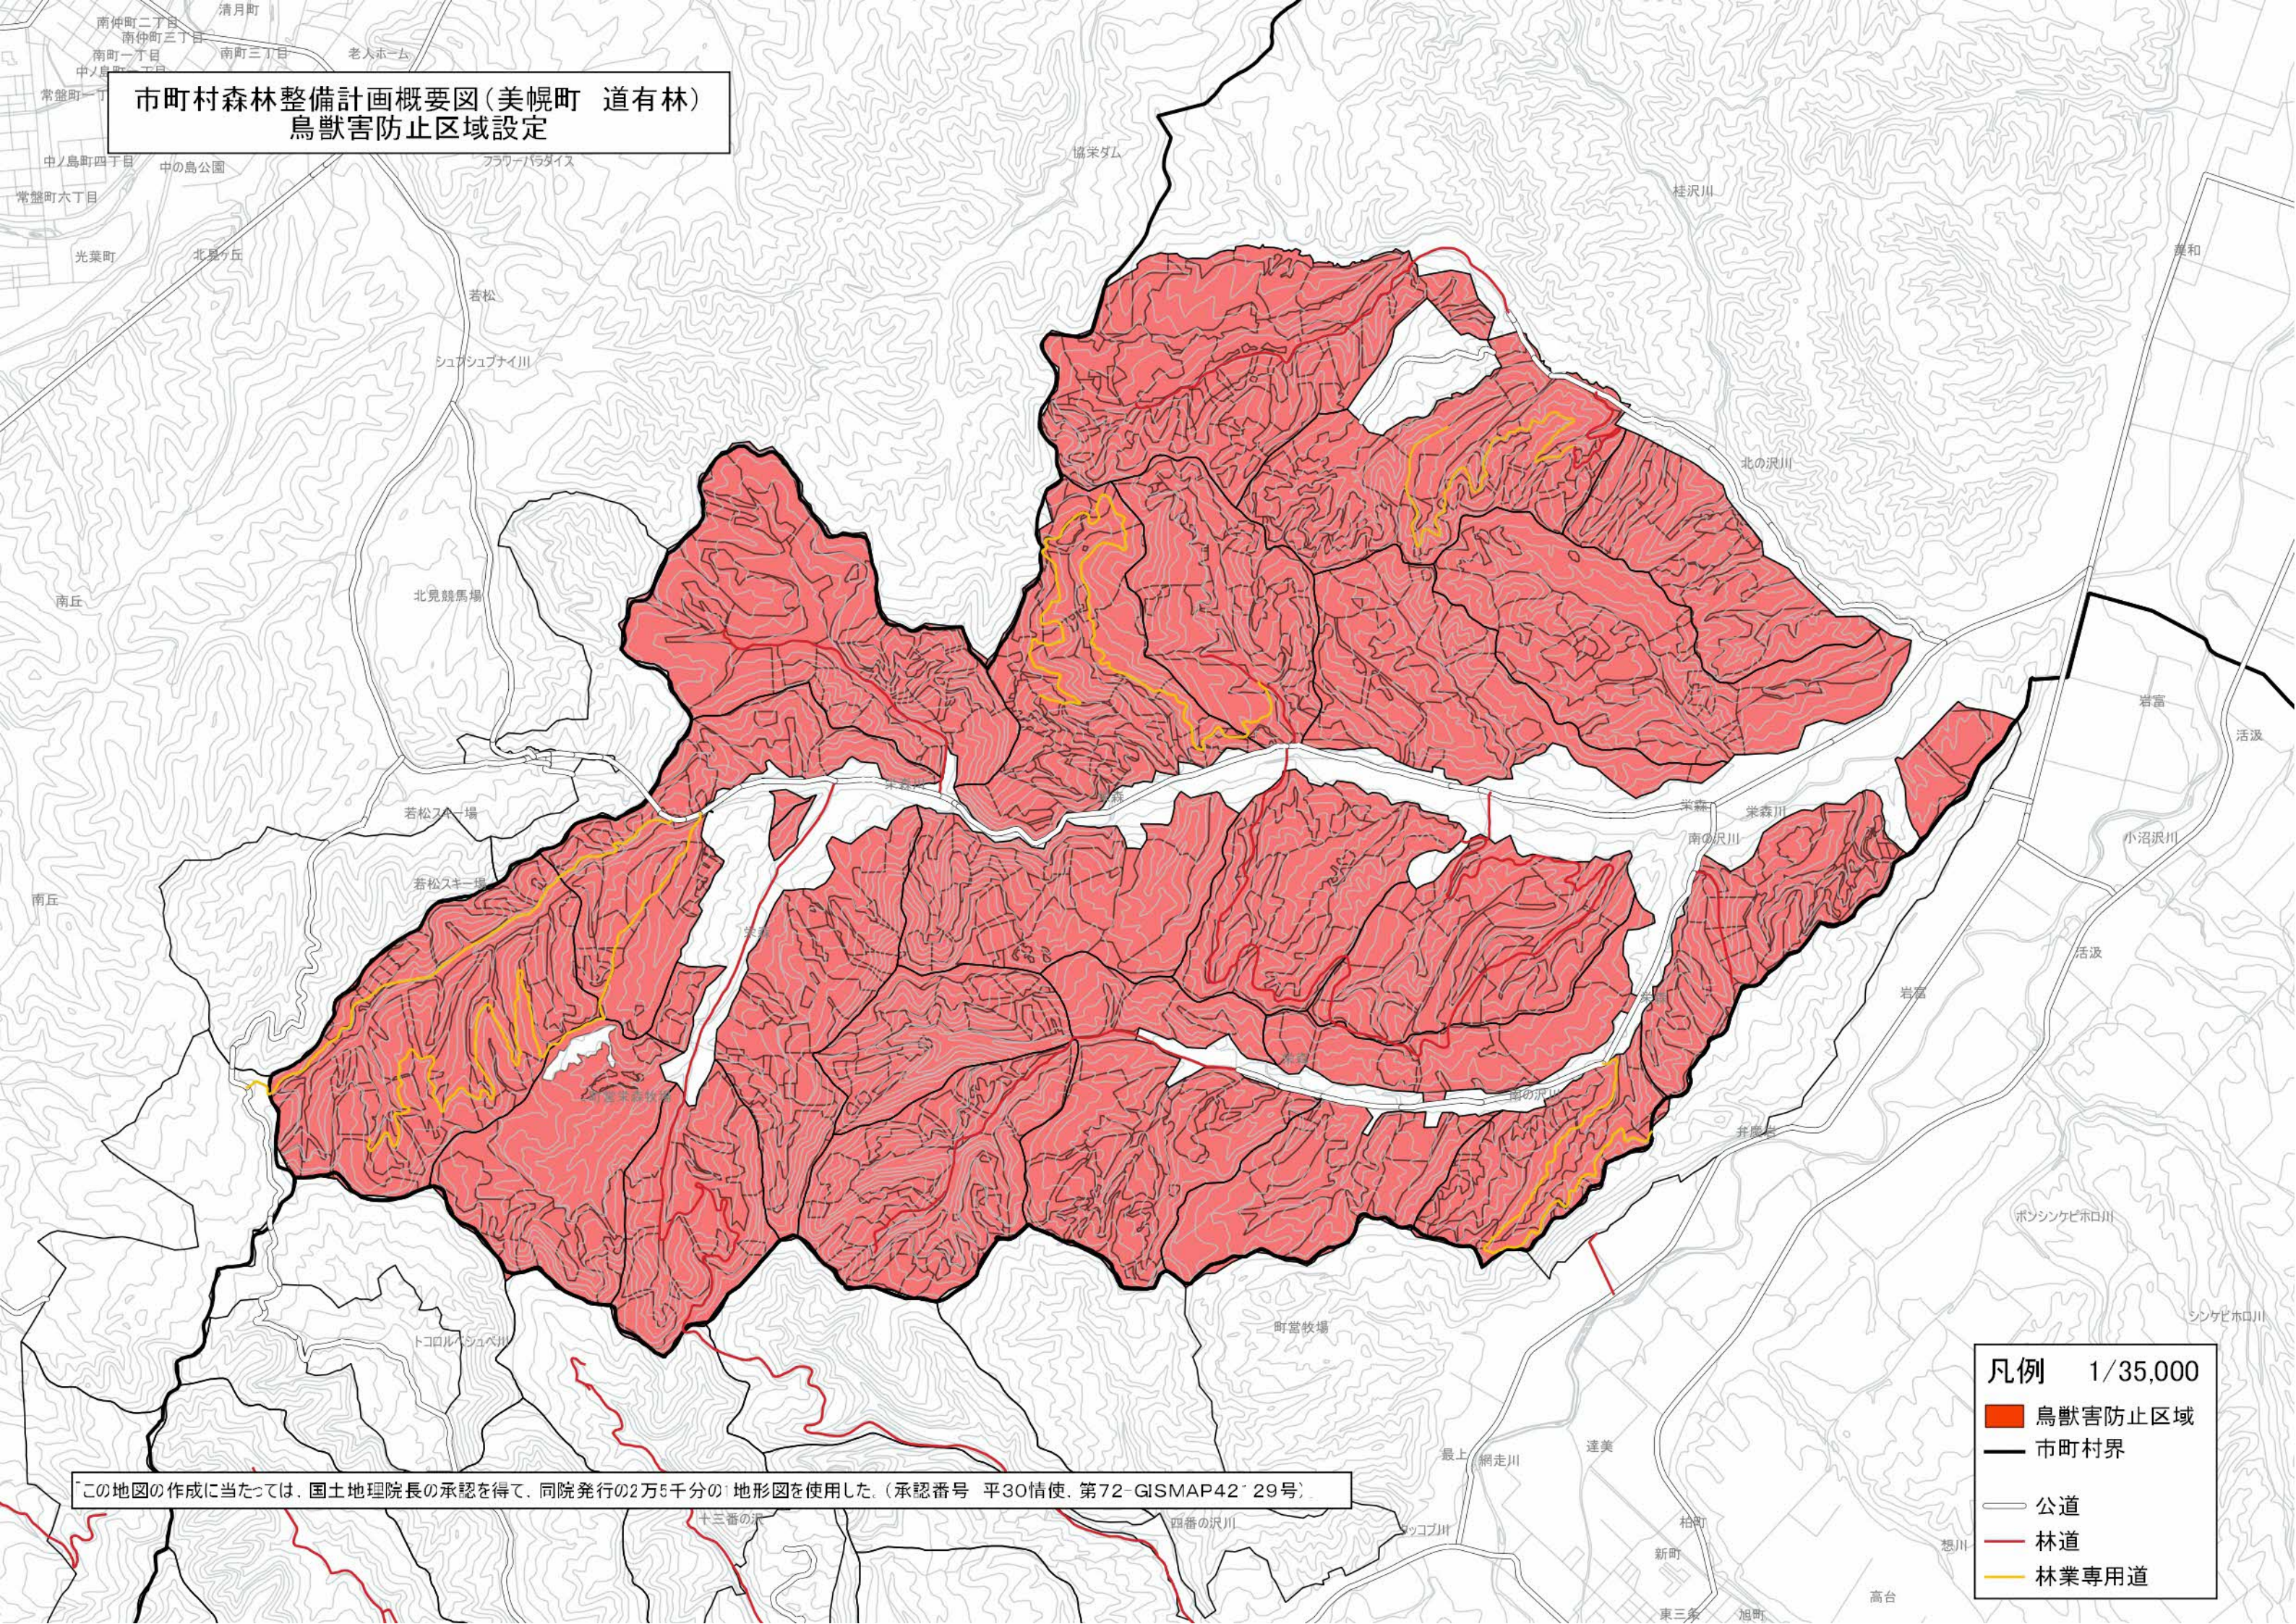

市町村森林整備計画概要図(美幌町 道有林)
鳥獣害防止区域設定

- 凡例 1/35,000
- 鳥獣害防止区域
 - 市町村界
 - 公道
 - 林道
 - 林業専用道

この地図の作成に当たっては、国土地理院長の承認を得て、同院発行の2万5千分の1地形図を使用した。(承認番号 平30情使、第72-GISMAP42'29号)