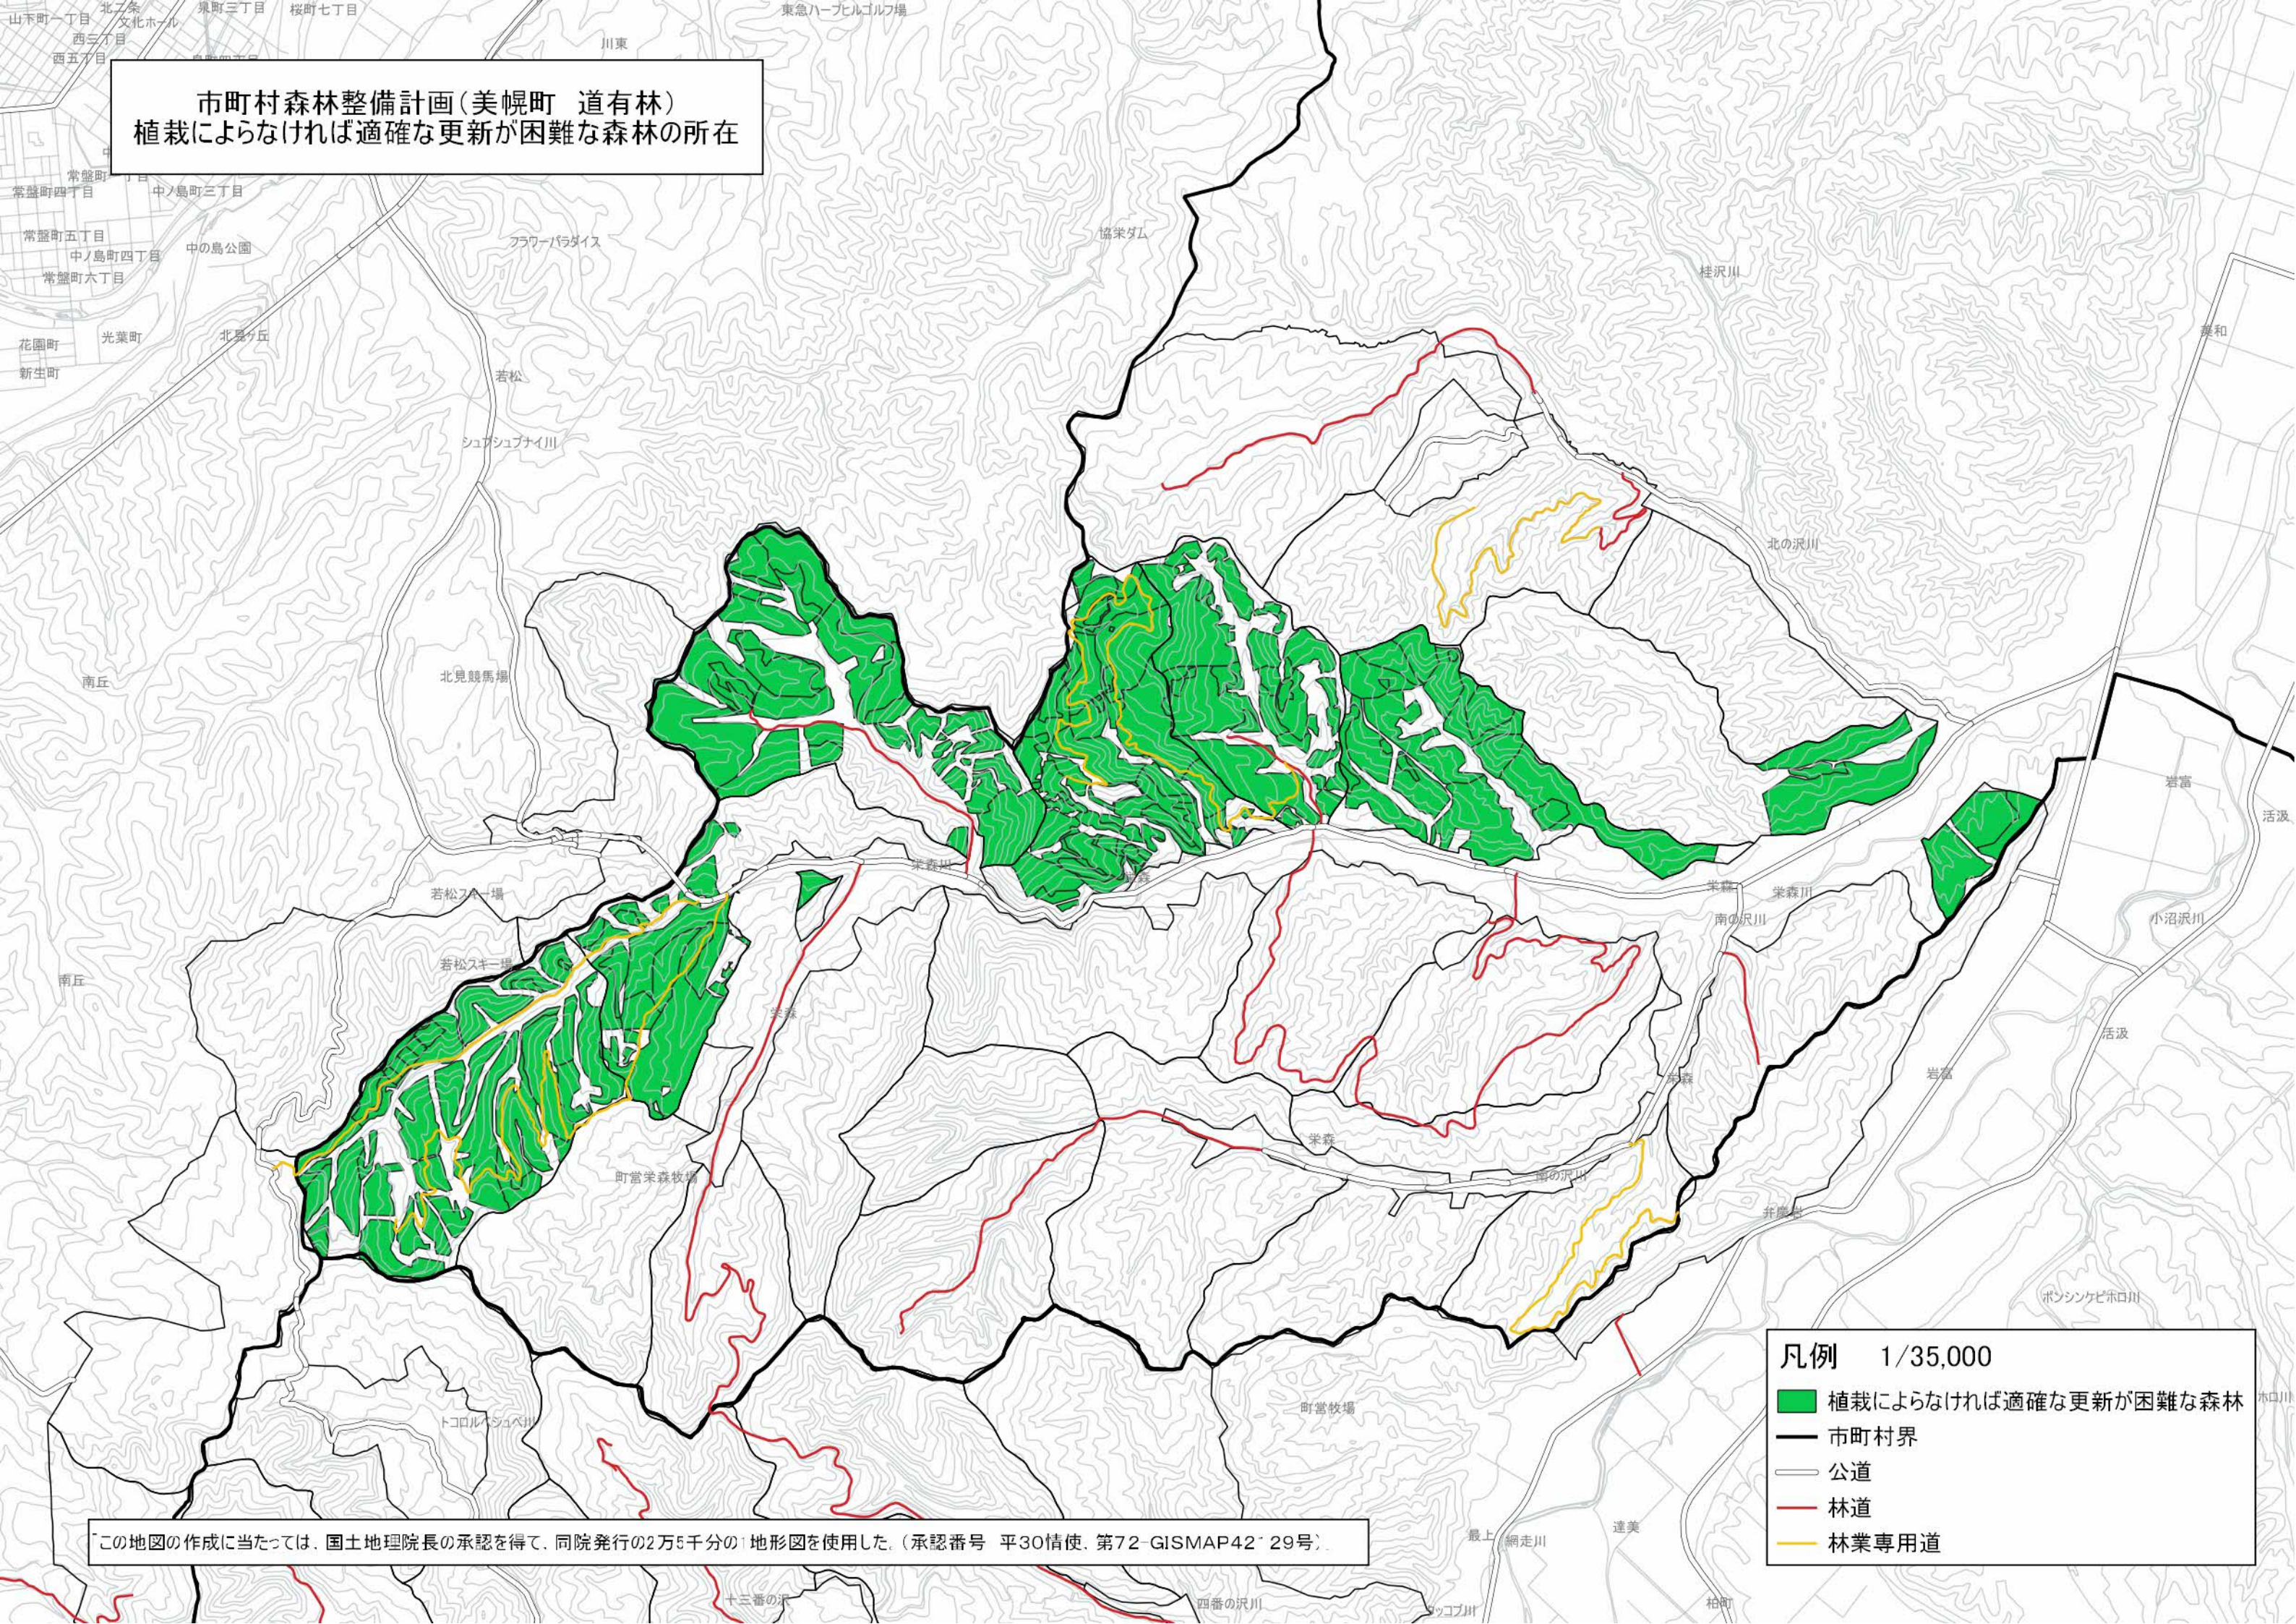

市町村森林整備計画(美幌町 道有林)
植栽によらなければ適確な更新が困難な森林の所在

凡例 1/35,000

- 植栽によらなければ適確な更新が困難な森林
- 市町村界
- 公道
- 林道
- 林業専用道

この地図の作成に当たっては、国土地理院長の承認を得て、同院発行の2万5千分の地形図を使用した。(承認番号 平30情使、第72-GISMAP42'29号)