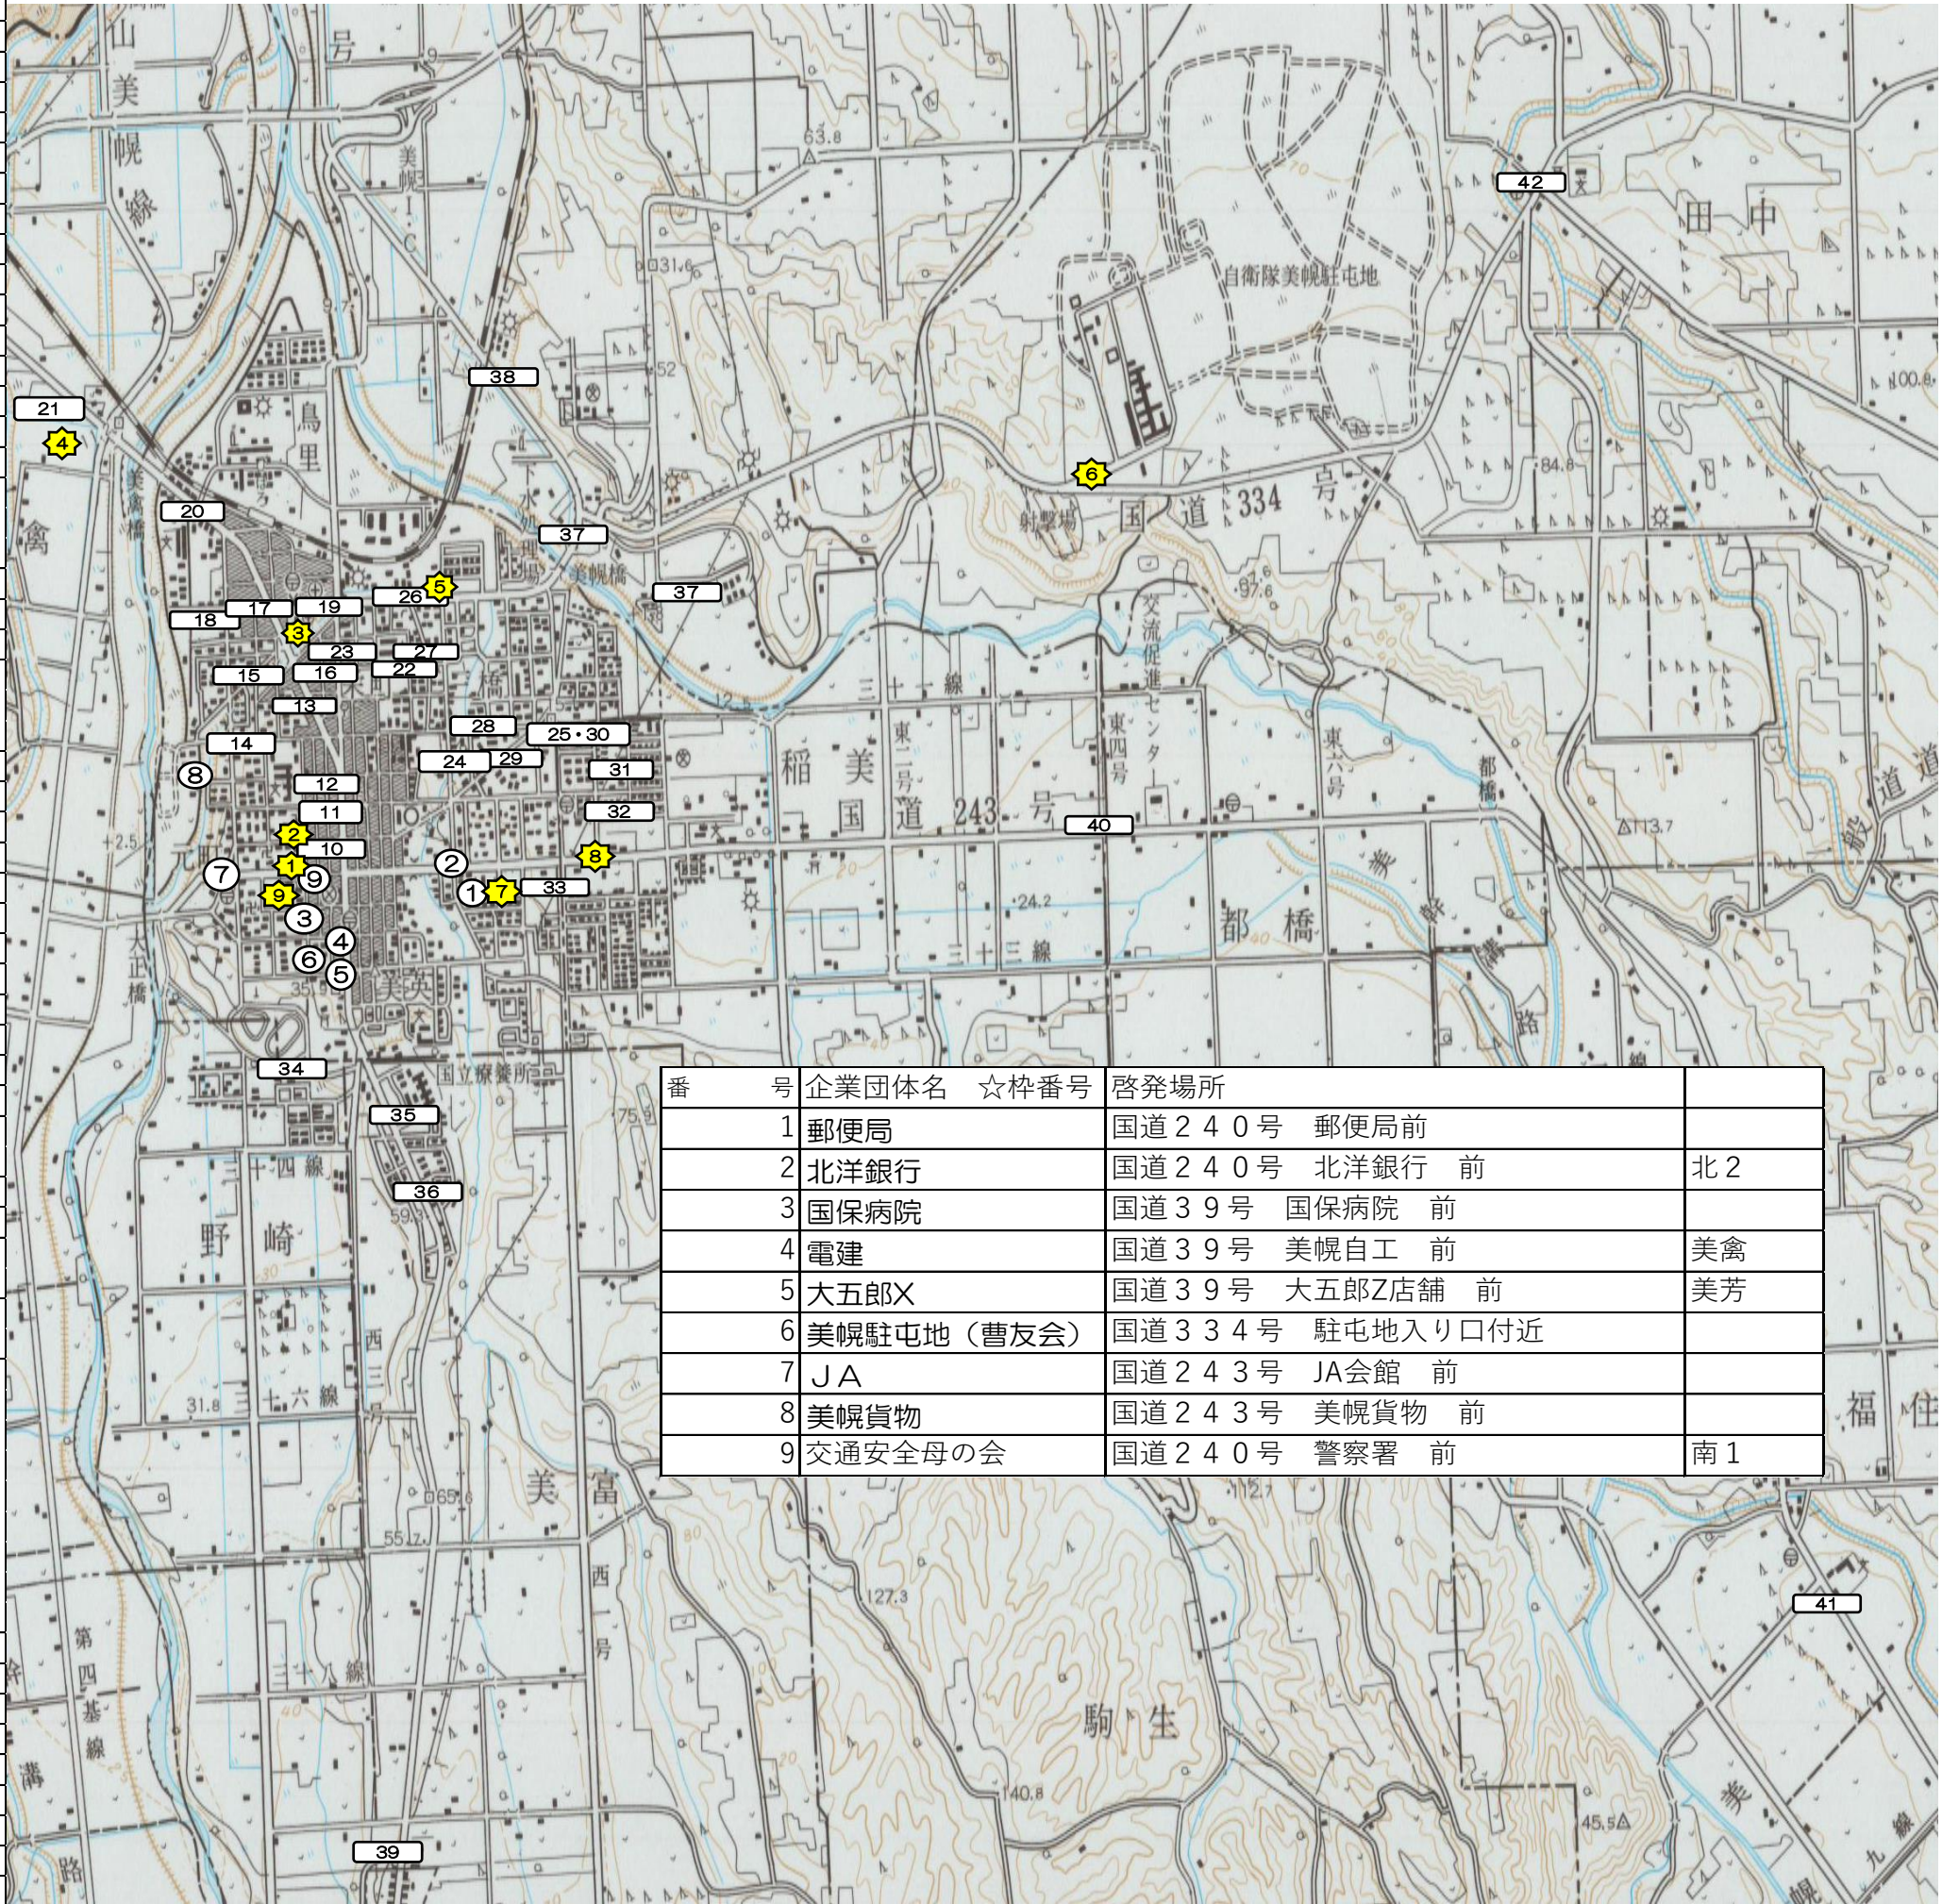

| 番号 | 自治会名○枠番号 | 啓発場所                         | 備考 |
|----|----------|------------------------------|----|
| ①  | 青山南      | 国道243号 ネットヨタ店付近              |    |
| ②  | 青山北      | 国道243号 エネオス店付近               |    |
| ③  | 南1丁目     | 国道240号 警察署前                  |    |
| ④  | 南2丁目     | 国道240号 南郵便局 前                |    |
| ⑤  | 南町東      | 国道240号 三星運輸スタンド(アポロステーション) 前 |    |
| ⑥  | 南3西      | 国道240号 ブチゲート 前               |    |
| ⑦  | 元町       | 旭通 電化の橋本付近                   |    |
| ⑧  | 元町北      | 公園通り・地域用水広報館 前               |    |
| ⑨  | 北1丁目     | 国道240号・243号交差点付近             |    |
| ⑩  | 北2丁目     | 大通り北2丁目付近                    |    |
| ⑪  | 北3丁目     | 大通り北3丁目付近                    |    |
| ⑫  | 北4丁目     | 大通り北4丁目付近                    |    |
| ⑬  | 仲町1丁目東   | 大通り仲1丁目付近                    |    |
| ⑭  | 仲町1丁目西   | 栄通り美小北側付近                    |    |
| ⑮  | 仲町2丁目    | 大通り仲2丁目付近                    |    |
| ⑯  | 旭 東      | 桜通り仲2丁目付近                    |    |
| ⑰  | 新町1丁目    | 国道240号・39号交差点付近 (南側)         |    |
| ⑱  | 新町2丁目    | 国道240号・39号交差点付近 (駅前側)        |    |
| ⑲  | 新町3丁目    | 国道240号・39号交差点付近 (駅前側)        |    |
| ⑳  | 鳥里       | 公園通り・平和通り交差点付近               |    |
| ㉑  | 美里       | 国道39号コミセン前                   |    |
| ㉒  | 日甜       | 国道39号 日甜入り口付近                |    |
| ㉓  | 昭野       |                              |    |
| ㉔  | 美禽       | 国道39号 美幌自工付近                 |    |
| ㉕  | 高野       |                              |    |
| ㉖  | 栄町東      | 東陽小学校プール東側交差点付近              |    |
| ㉗  | 栄町西      | 東陽小学校前白樺公園付近                 |    |
| ㉘  | 三橋       | 栄通り三橋ふれあい公園前                 |    |
| ㉙  | 日の出      | 幸通・栄通り交差点付近                  |    |
| ㉚  | 美芳       | 国道39号・東雲通交差点付近               |    |
| ㉛  | 東町       | 東雲通り・手押し信号付近                 |    |
| ㉜  | 寿        | 栄通り・三橋1丁目付近                  |    |
| ㉝  | 東栄       | 幸通・三橋南付近                     |    |
| ㉞  | 自衛隊官舎    | 幸通・栄通り交差点付近                  |    |
| ㉟  | 旭        | 学園通り美中付近                     |    |
| ㊱  | 美幸       | 学園通りマナセン付近                   |    |
| ㊲  | 幸        | 国道243号・幸通交差点付近               |    |
| ㊳  | 野崎団地     | 国道240号スポセン入り口付近              |    |
| ㊴  | 野崎       |                              |    |
| ㊵  | 緑ヶ丘      | 国道240号療育病院・公営住宅付近            |    |
| ㊶  | 美富北      | 国道240号美富35線バス停付近             |    |
| ㊷  | 新興       | 国道39号・334号交差点付近              |    |
| ㊸  | 報徳南      |                              |    |
| ㊹  | 陽光       | 国道39号陽光団地付近                  |    |
| ㊺  | 瑞治       |                              |    |
| ㊻  | 桜沢       |                              |    |
| ㊼  | 美富中央     |                              |    |
| ㊽  | 美富西      |                              |    |
| ㊾  | 美富南      |                              |    |
| ㊿  | 上町       | 国道240号上町駐在所付近                |    |
| 1  | 豊幌       |                              |    |
| 2  | 豊幌旭      |                              |    |
| 3  | 栄森       |                              |    |
| 4  | 登栄       |                              |    |
| 5  | 稲美       |                              |    |
| 6  | 都橋       | 国道243号峠の湯付近                  |    |
| 7  | 駒生       |                              |    |
| 8  | 福住       |                              |    |
| 9  | 豊富       | 国道243号福住駐在所付近                |    |
| 10 | 古梅       |                              |    |
| 11 | 報徳北      |                              |    |
| 12 | 田中       | 国道334号高橋商店付近                 |    |
| 13 | 日並       |                              |    |