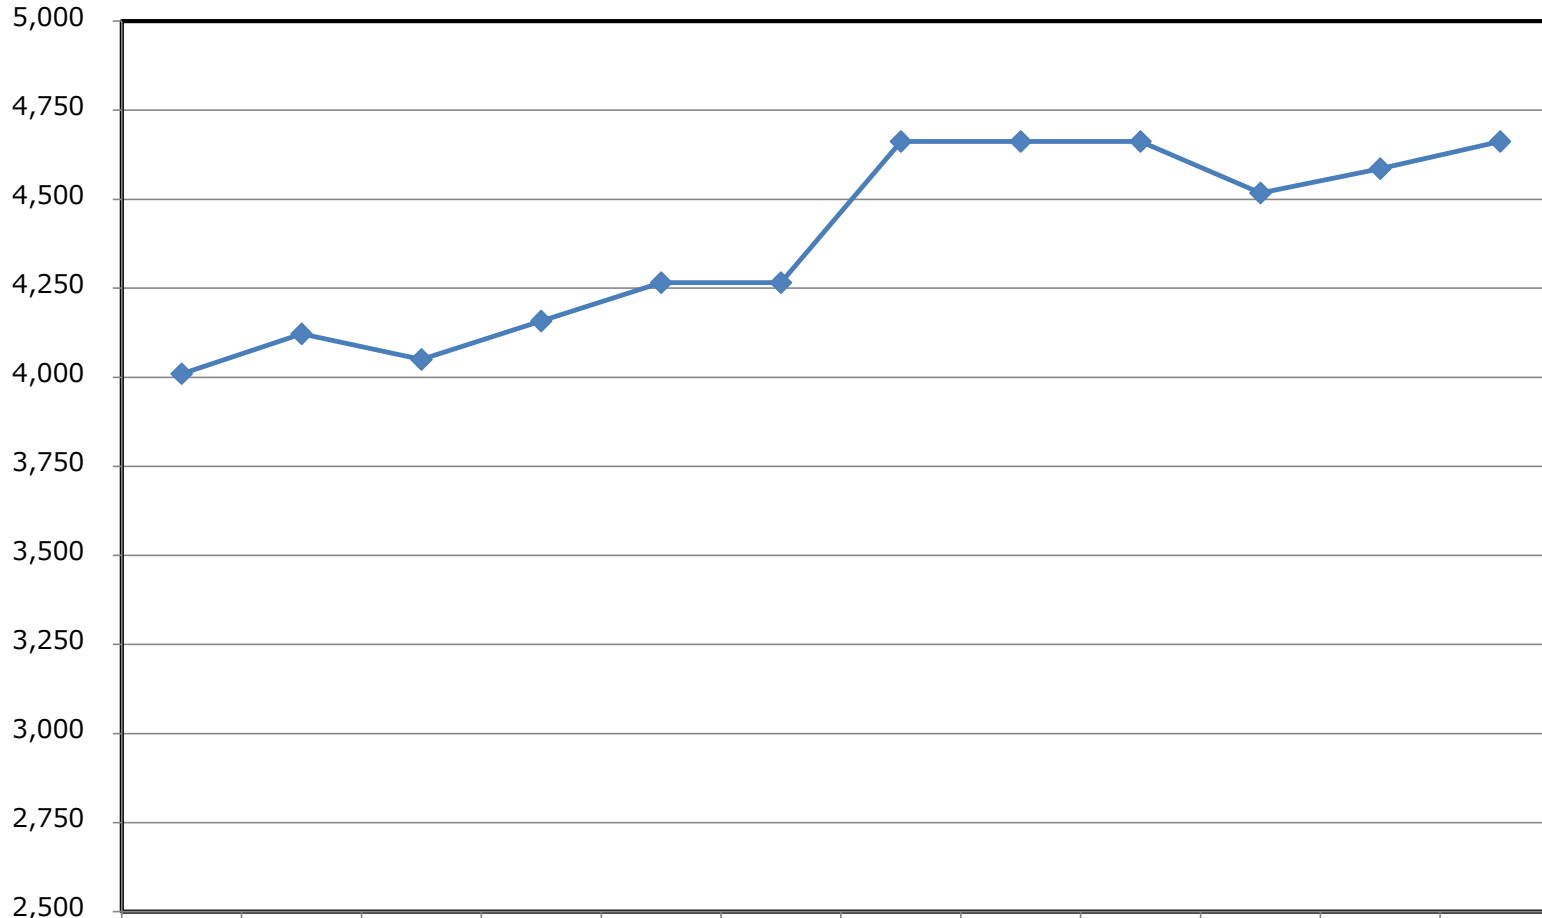

(円)

# 米類

うるち米  
(5kg)

うるち米  
(5kg)

4月	5月	6月	7月	8月	9月	10月	11月	12月	1月	2月	3月
4,010	4,122	4,050	4,158	4,266	4,266	4,662	4,662	4,662	4,518	4,586	4,662