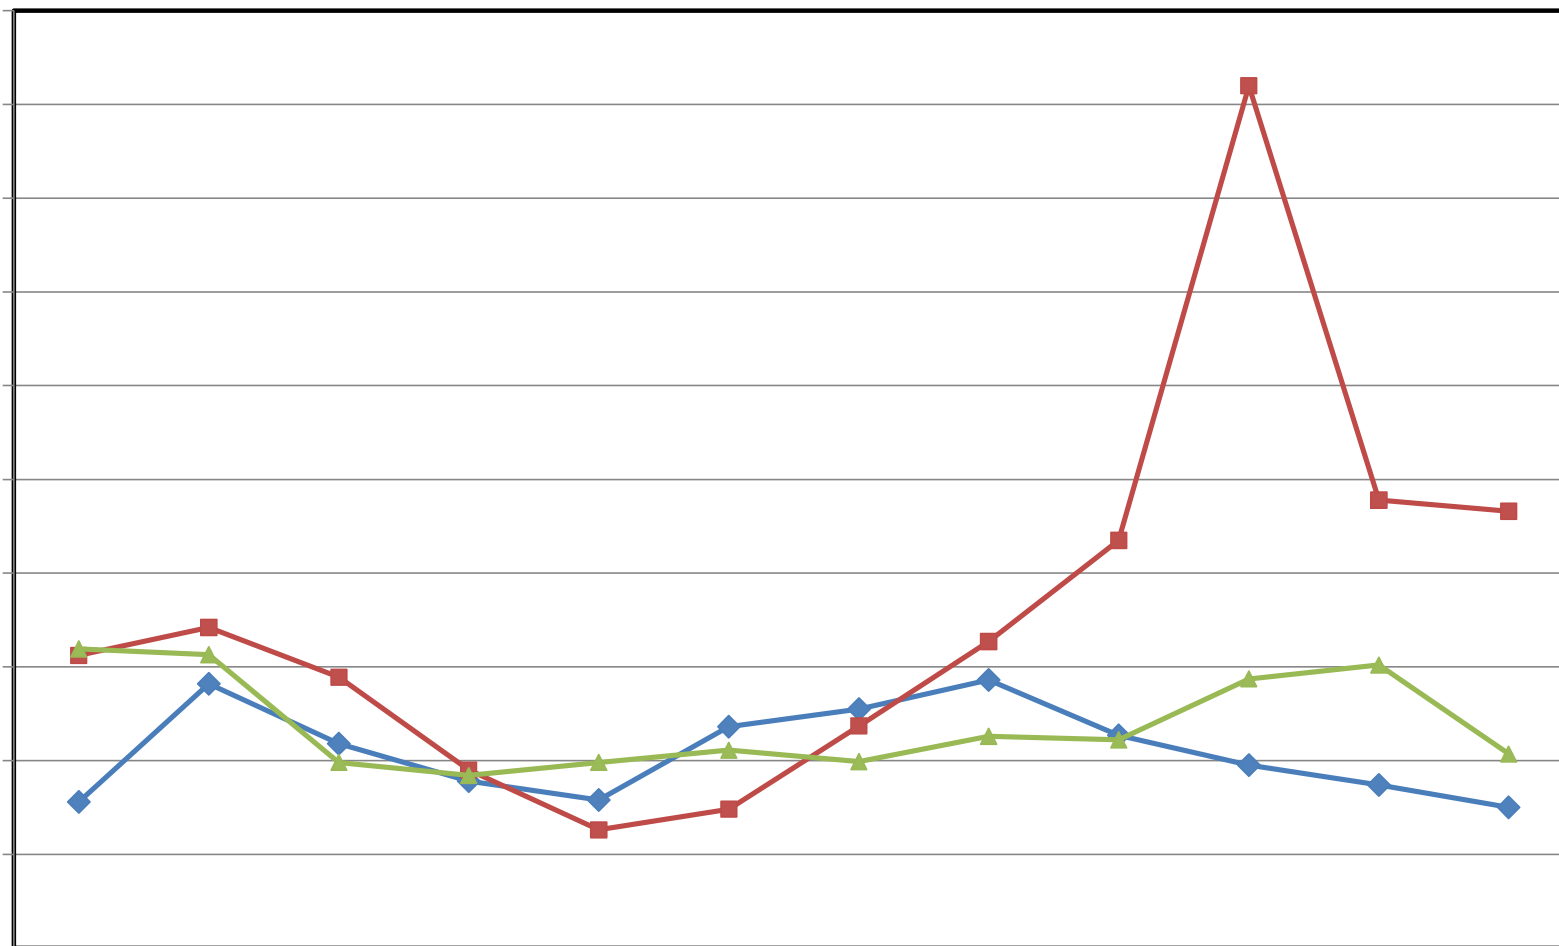

# キャベツ

(円)

100  
90  
80  
70  
60  
50  
40  
30  
20  
10  
0

◆ R5

■ R6

▲ R7

4月 5月 6月 7月 8月 9月 10月 11月 12月 1月 2月 3月

◆ R5	15.6	28.2	21.8	17.8	15.8	23.6	25.5	28.6	22.7	19.5	17.4	15.0
■ R6	31.2	34.2	28.9	19.0	12.6	14.8	23.7	32.7	43.5	92.0	47.8	46.6
▲ R7	31.9	31.3	19.8	18.4	19.8	21.1	19.9	22.6	22.2	28.7	30.2	20.7