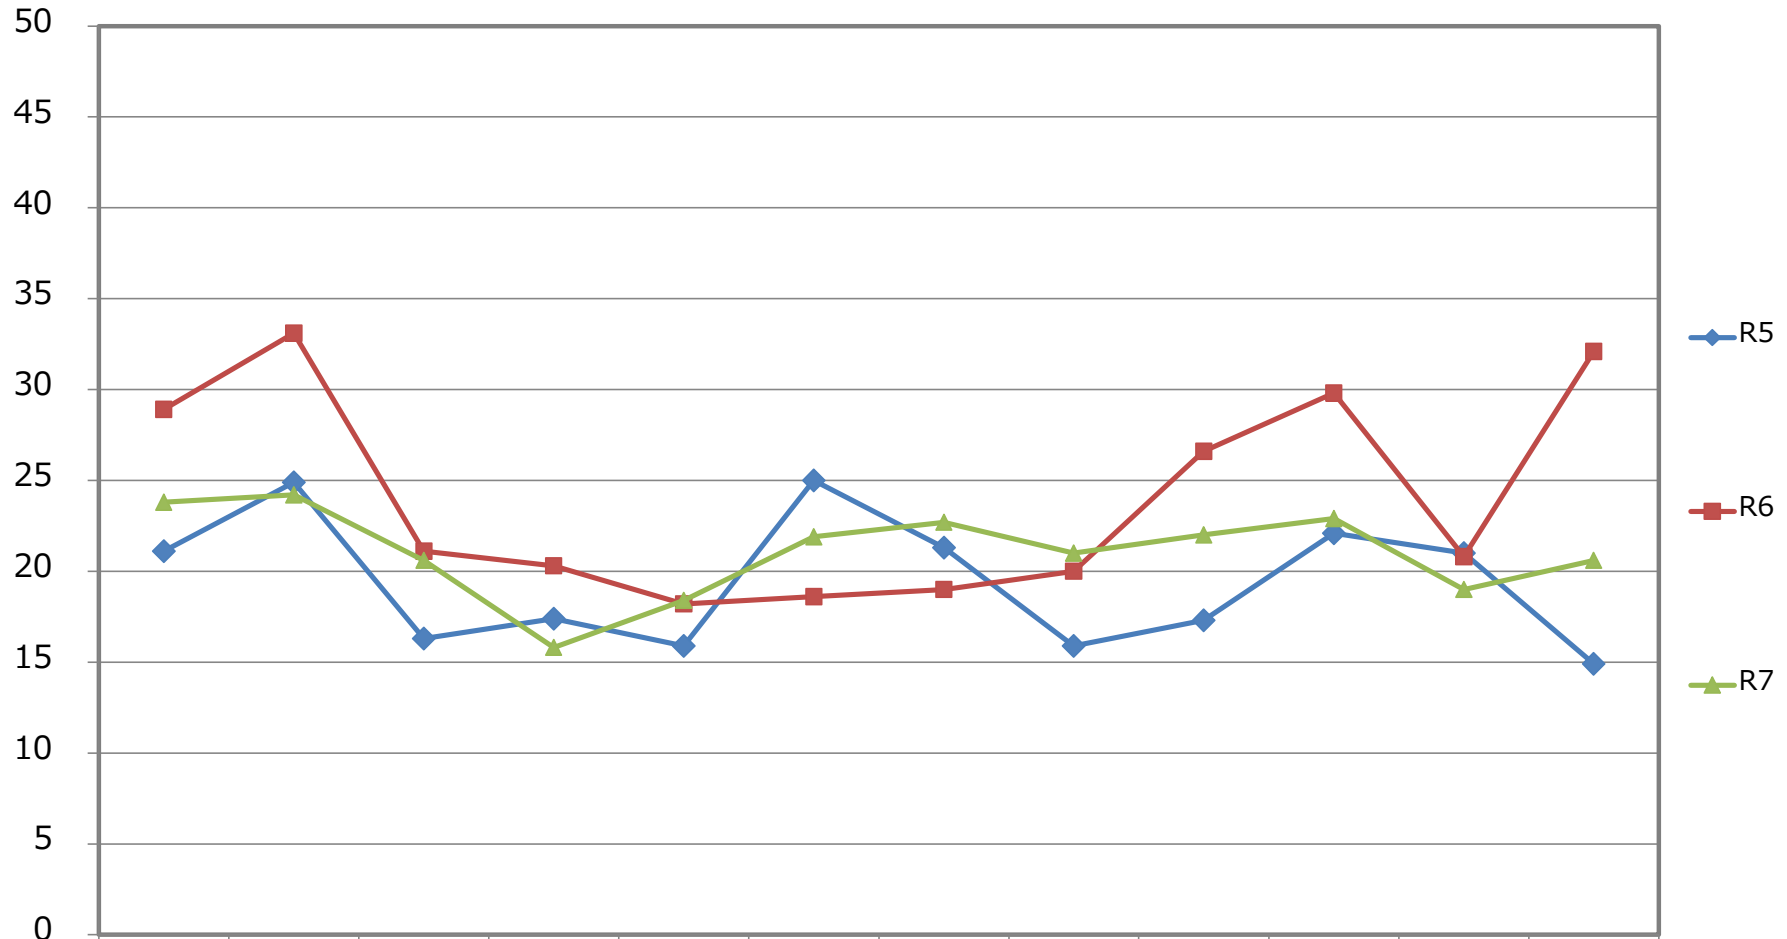

大根

(円)

◆ R5	21.1	24.9	16.3	17.4	15.9	25.0	21.3	15.9	17.3	22.1	21.0	14.9
■ R6	28.9	33.1	21.1	20.3	18.2	18.6	19.0	20.0	26.6	29.8	20.8	32.1
▲ R7	23.8	24.2	20.6	15.8	18.4	21.9	22.7	21.0	22.0	22.9	19.0	20.6