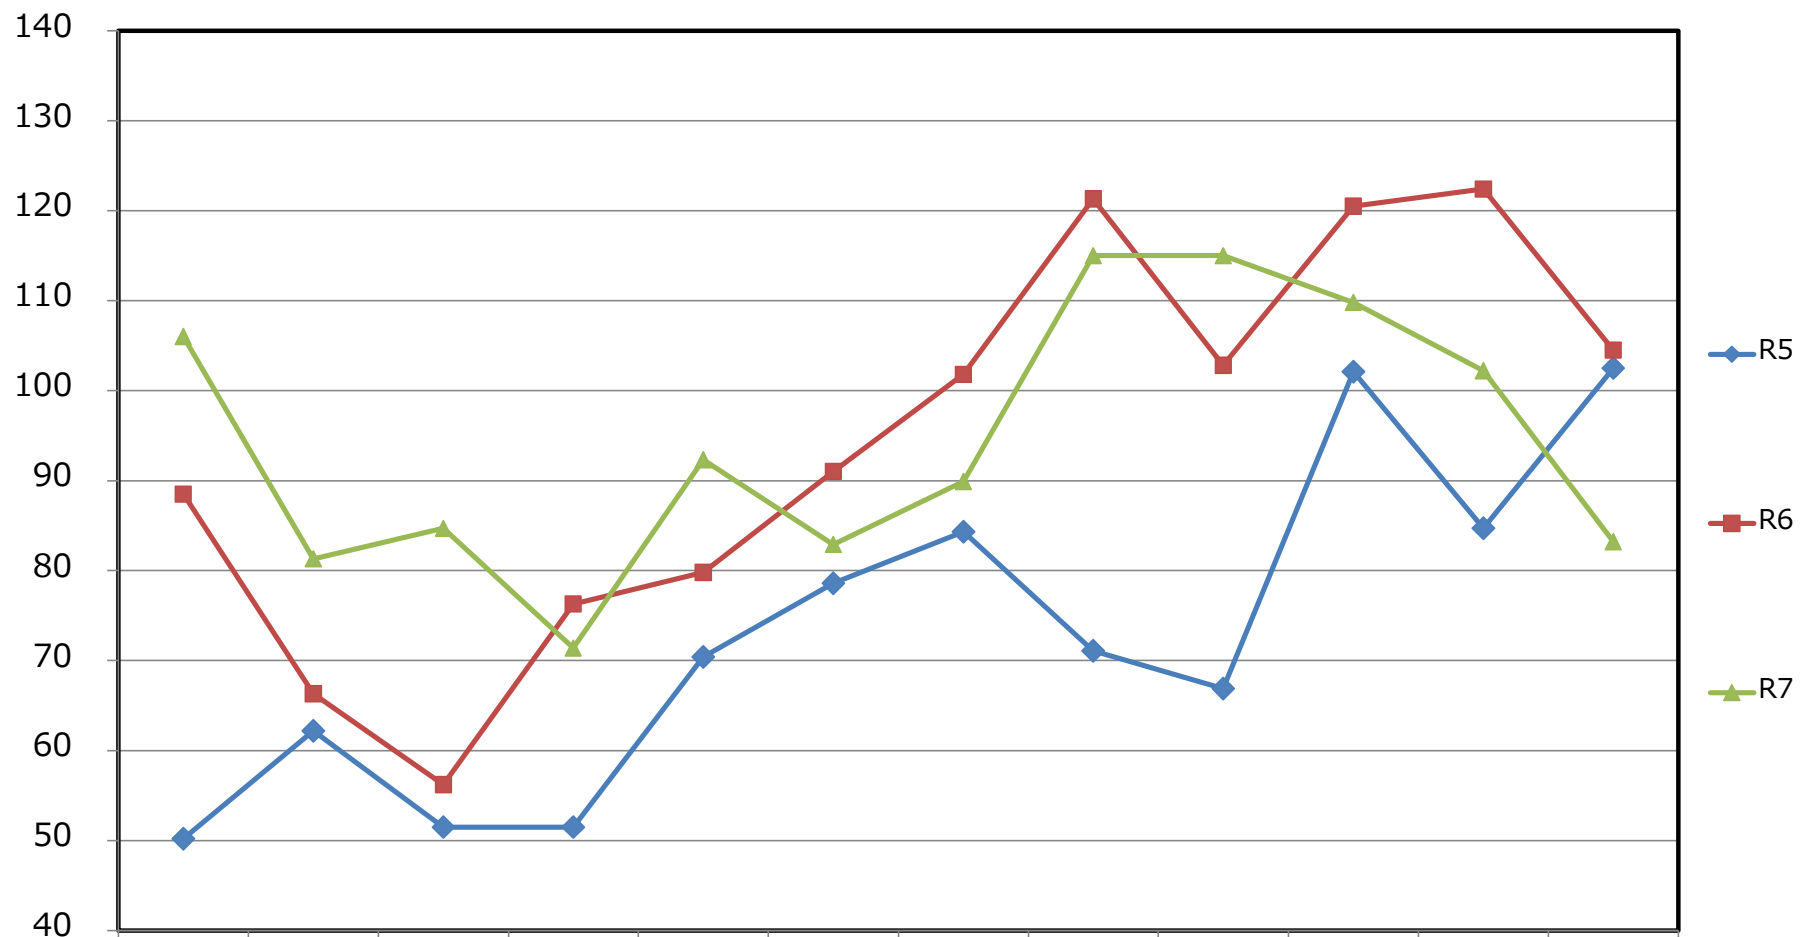

# キュウリ

(円)

	4月	5月	6月	7月	8月	9月	10月	11月	12月	1月	2月	3月
◆ R5	50.2	62.2	51.5	51.5	70.4	78.6	84.3	71.1	66.9	102.1	84.7	102.5
■ R6	88.5	66.3	56.2	76.3	79.8	91.0	101.8	121.3	102.8	120.5	122.4	104.5
▲ R7	106.0	81.3	84.7	71.4	92.3	82.9	89.9	115.0	115.0	109.8	102.2	83.2