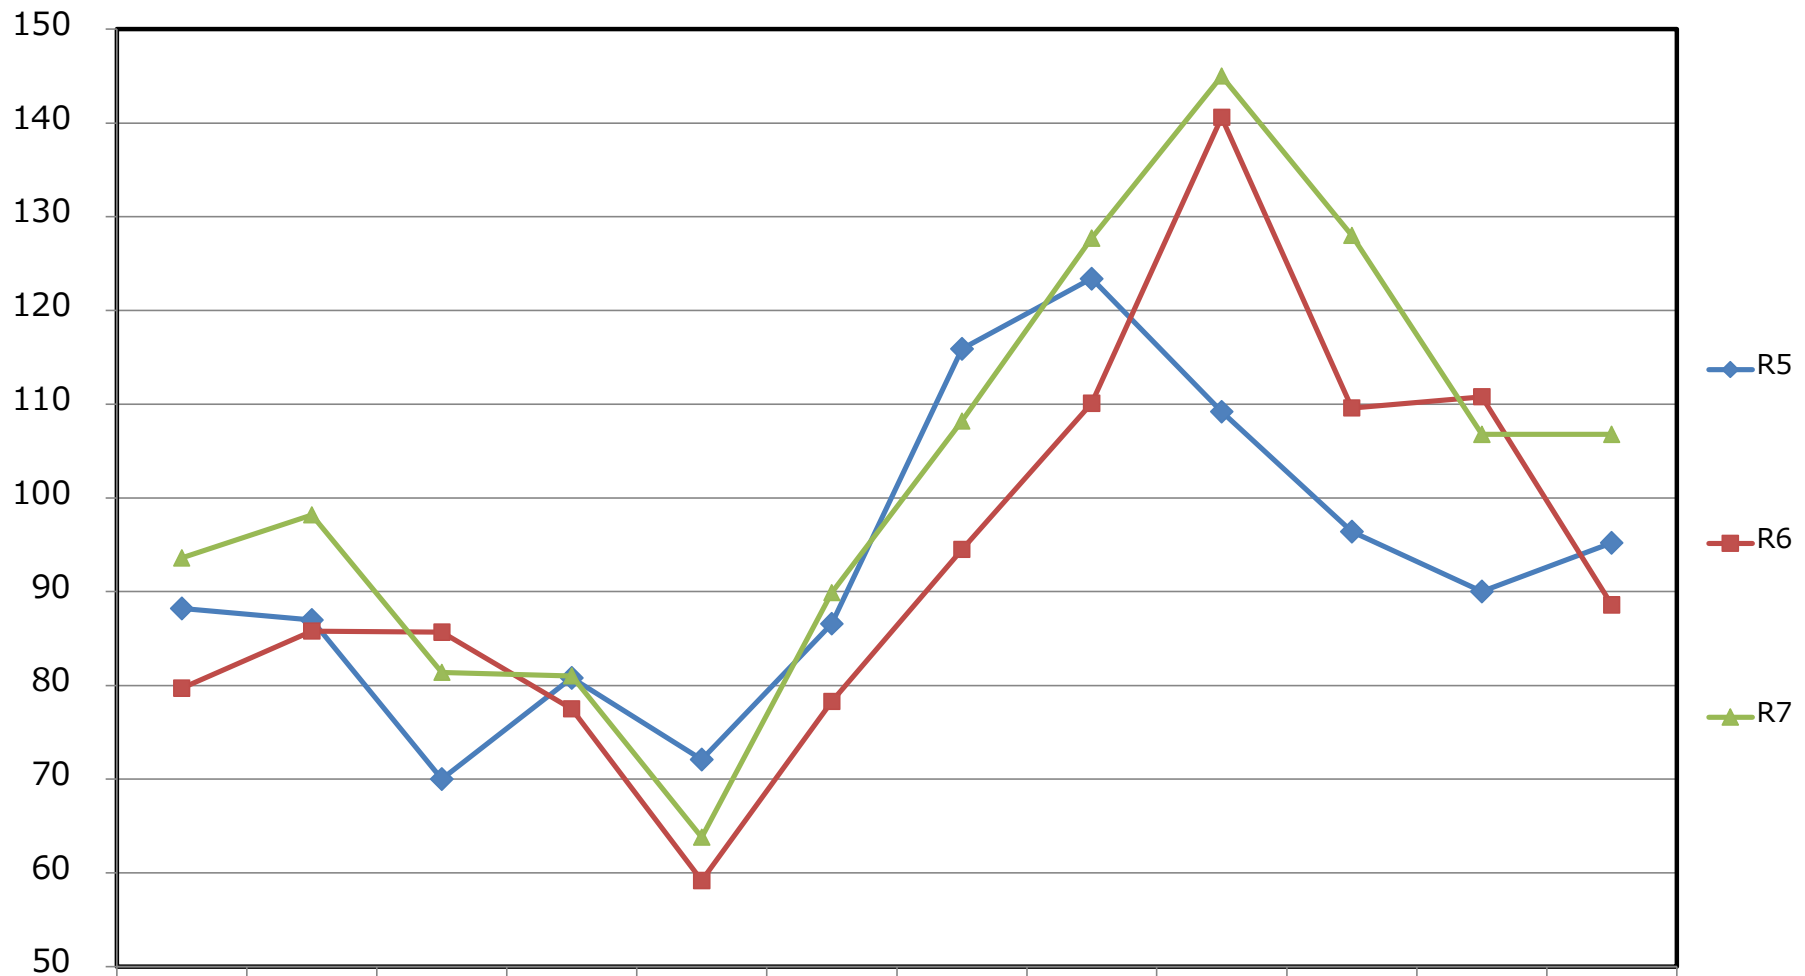

トマト

(円)

◆ R5	88.2	87.0	70.0	80.8	72.1	86.6	115.9	123.4	109.2	96.4	90.0	95.2
■ R6	79.7	85.8	85.7	77.5	59.2	78.3	94.5	110.1	140.6	109.6	110.8	88.6
▲ R7	93.6	98.2	81.4	81.0	63.8	89.9	108.2	127.7	145.0	128.0	106.8	106.8