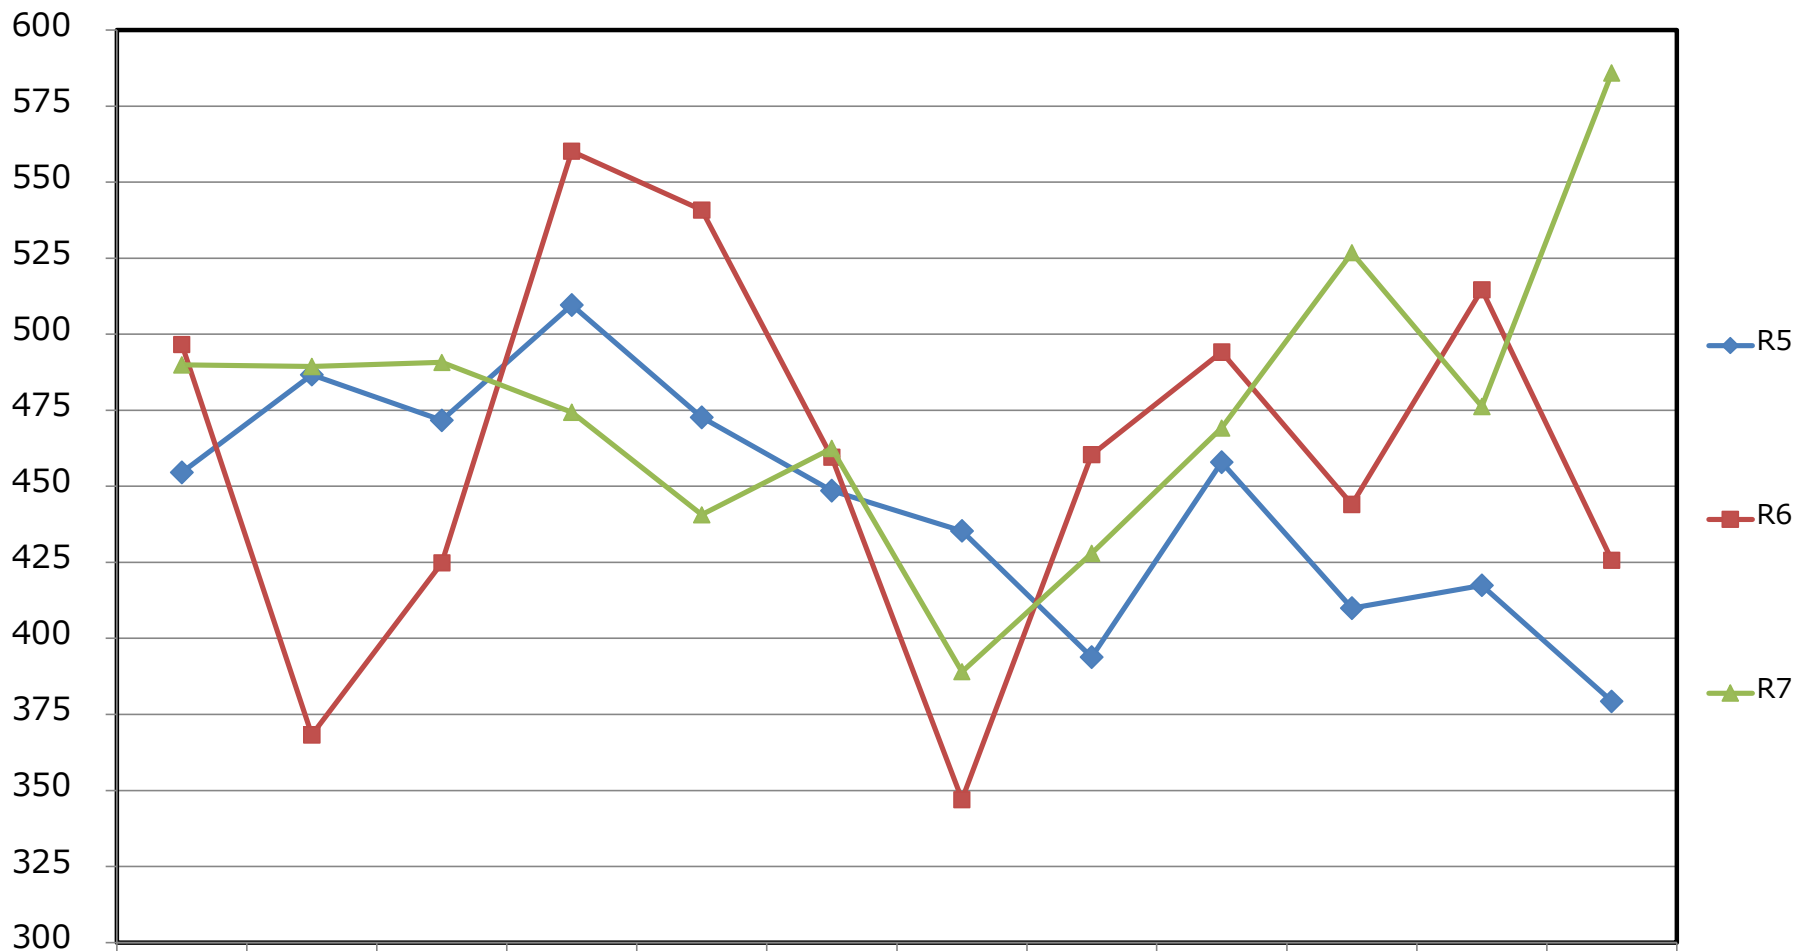

(円)

生にんにく

◆ R5	454.6	486.7	471.7	509.6	472.7	448.6	435.4	393.9	457.9	410.0	417.5	379.3
■ R6	496.6	368.3	424.8	560.1	540.8	459.6	347.0	460.4	494.1	444.0	514.6	425.7
▲ R7	489.9	489.4	490.7	474.4	440.6	462.5	389.0	427.9	469.2	526.8	476.2	585.9