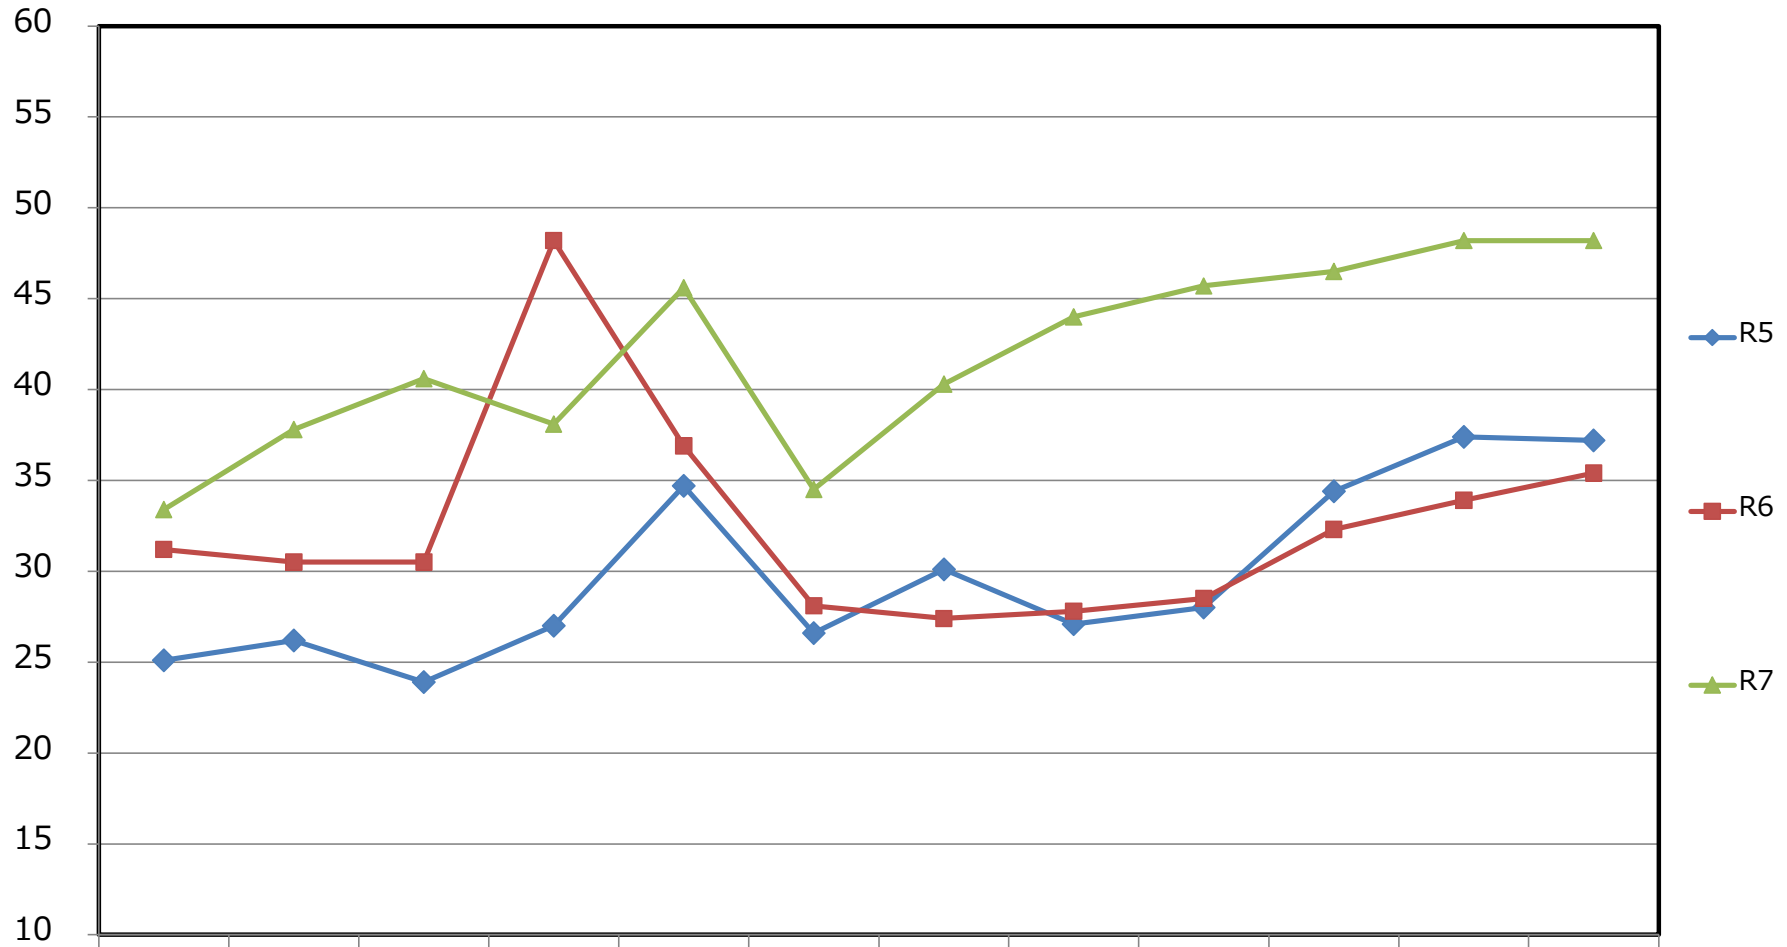

(円)

玉ネギ

◆ R5	25.1	26.2	23.9	27.0	34.7	26.6	30.1	27.1	28.0	34.4	37.4	37.2
■ R6	31.2	30.5	30.5	48.2	36.9	28.1	27.4	27.8	28.5	32.3	33.9	35.4
▲ R7	33.4	37.8	40.6	38.1	45.6	34.5	40.3	44.0	45.7	46.5	48.2	48.2