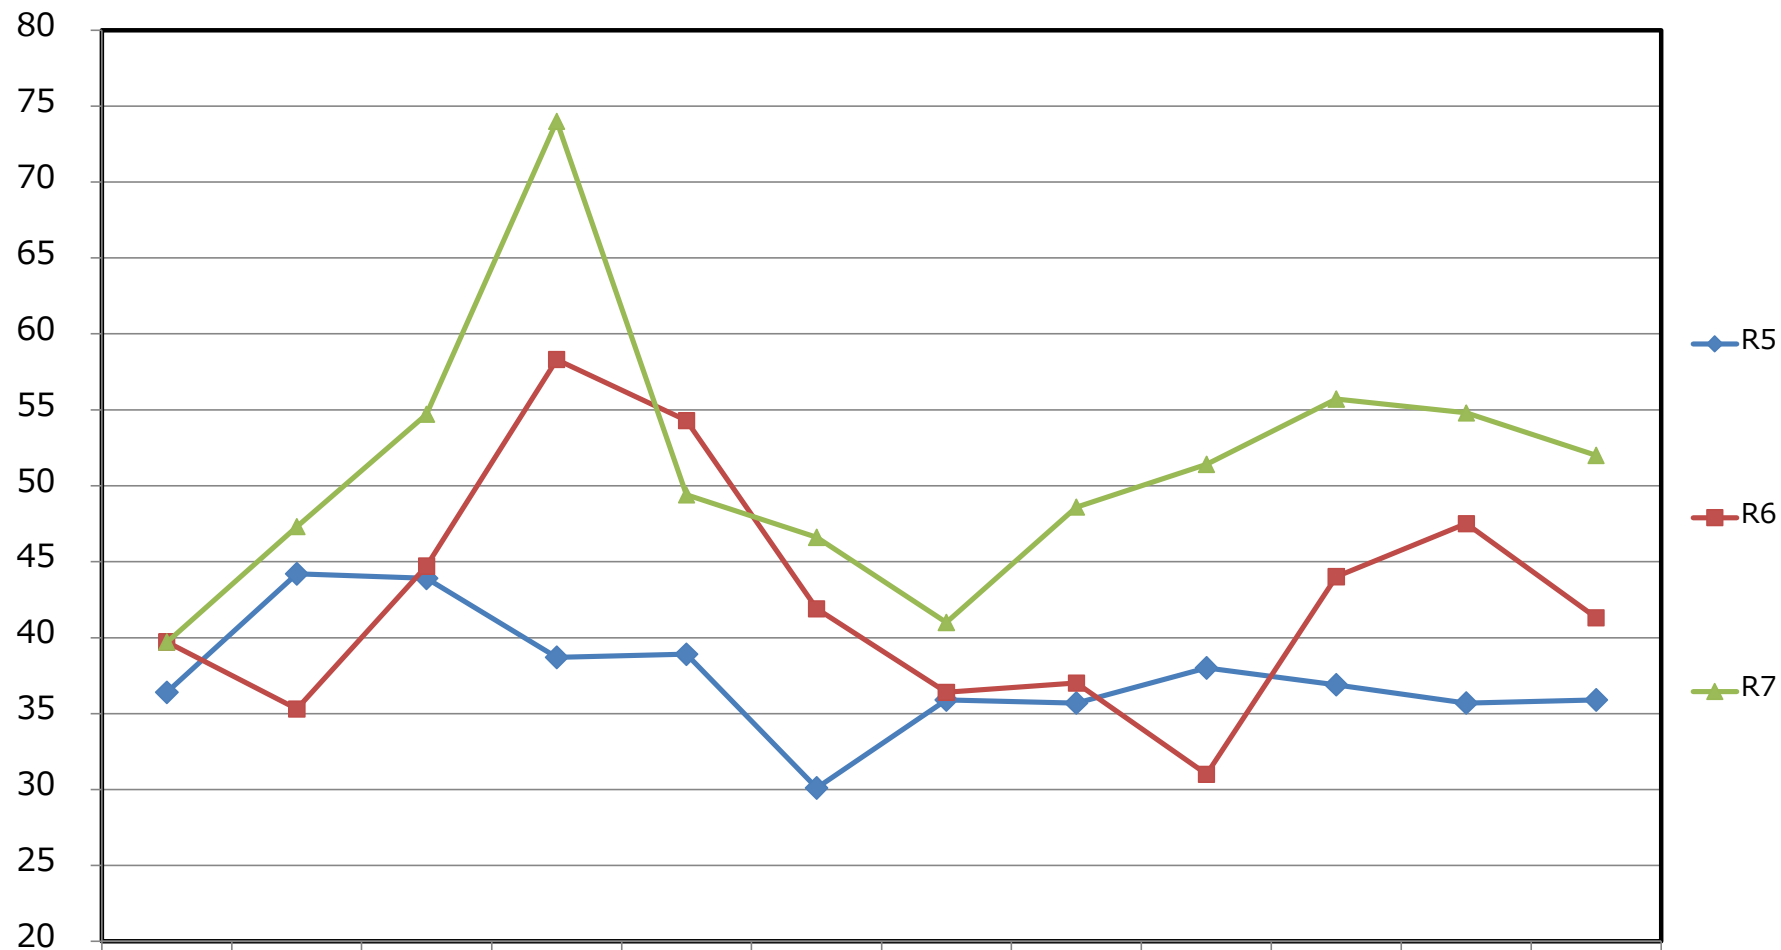

(円)

# バレイシヨ(男爵)

◆ R5	36.4	44.2	43.9	38.7	38.9	30.1	35.9	35.7	38.0	36.9	35.7	35.9
■ R6	39.7	35.3	44.7	58.3	54.3	41.9	36.4	37.0	31.0	44.0	47.5	41.3
▲ R7	39.7	47.3	54.7	74.0	49.4	46.6	41.0	48.6	51.4	55.7	54.8	52.0