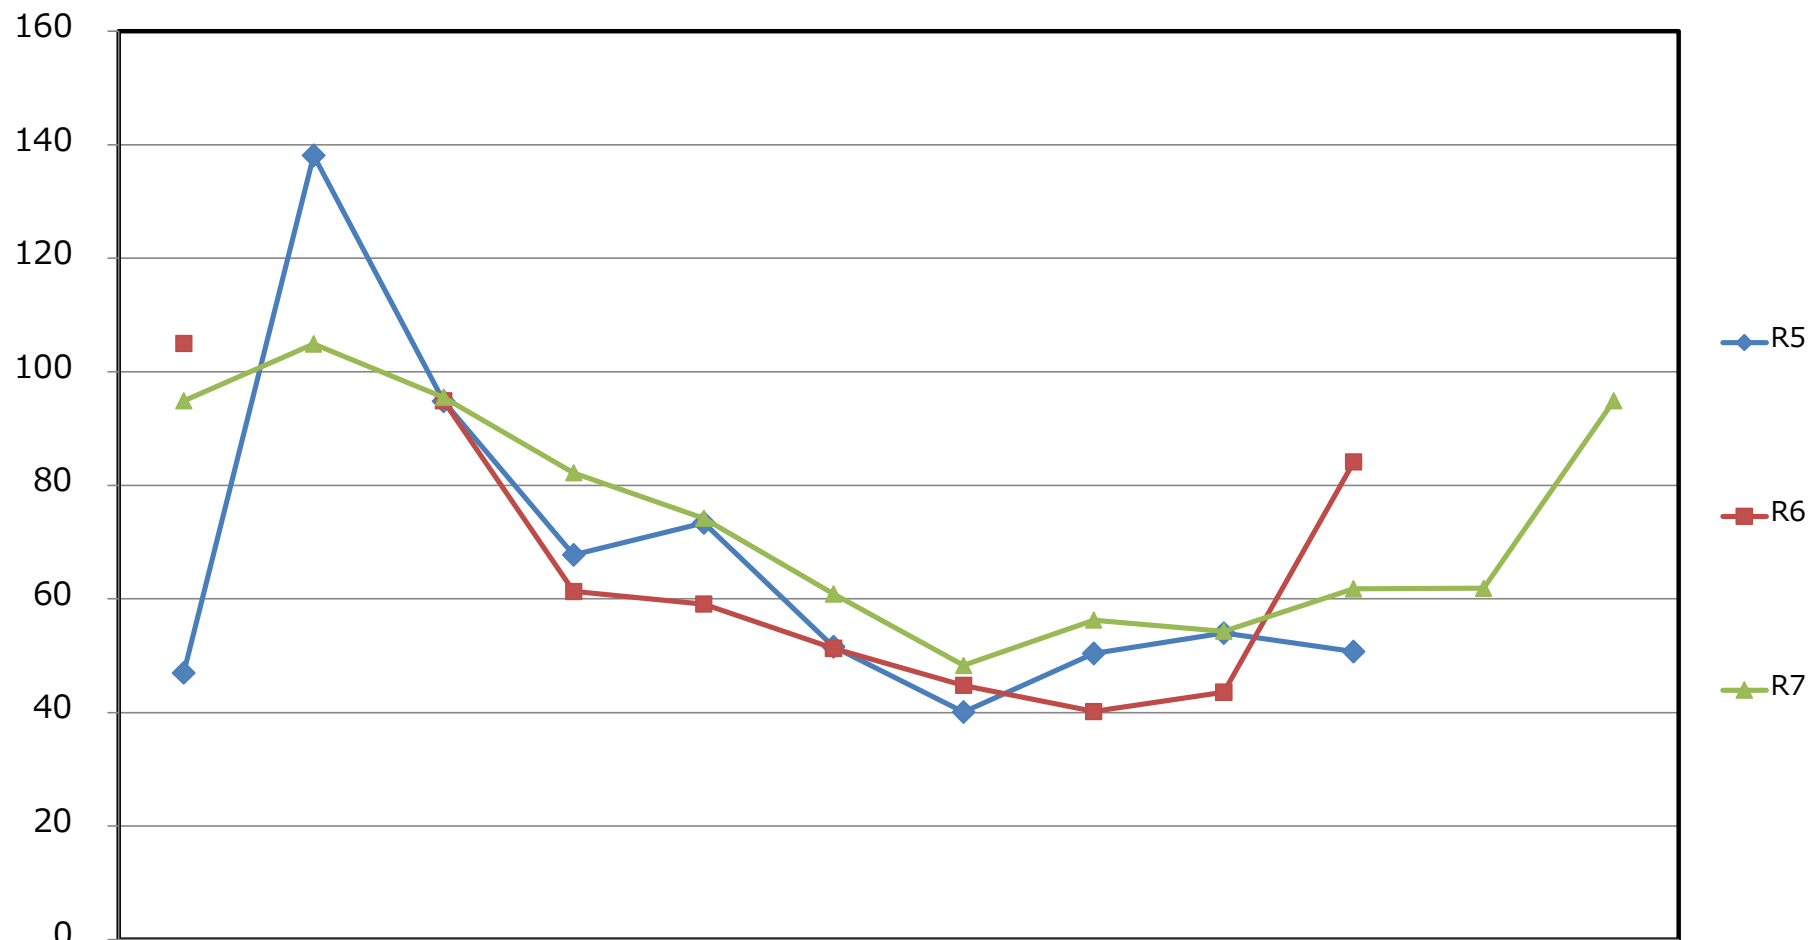

(円)

# カボチャ

	4月	5月	6月	7月	8月	9月	10月	11月	12月	1月	2月	3月
R5	47.0	138.1	94.8	67.8	73.4	51.6	40.1	50.4	54.0	50.7		
R6	105.0		94.9	61.3	59.1	51.3	44.8	40.2	43.6	84.1		
R7	94.9	104.9	95.5	82.2	74.2	60.9	48.3	56.3	54.3	61.8	61.9	94.9