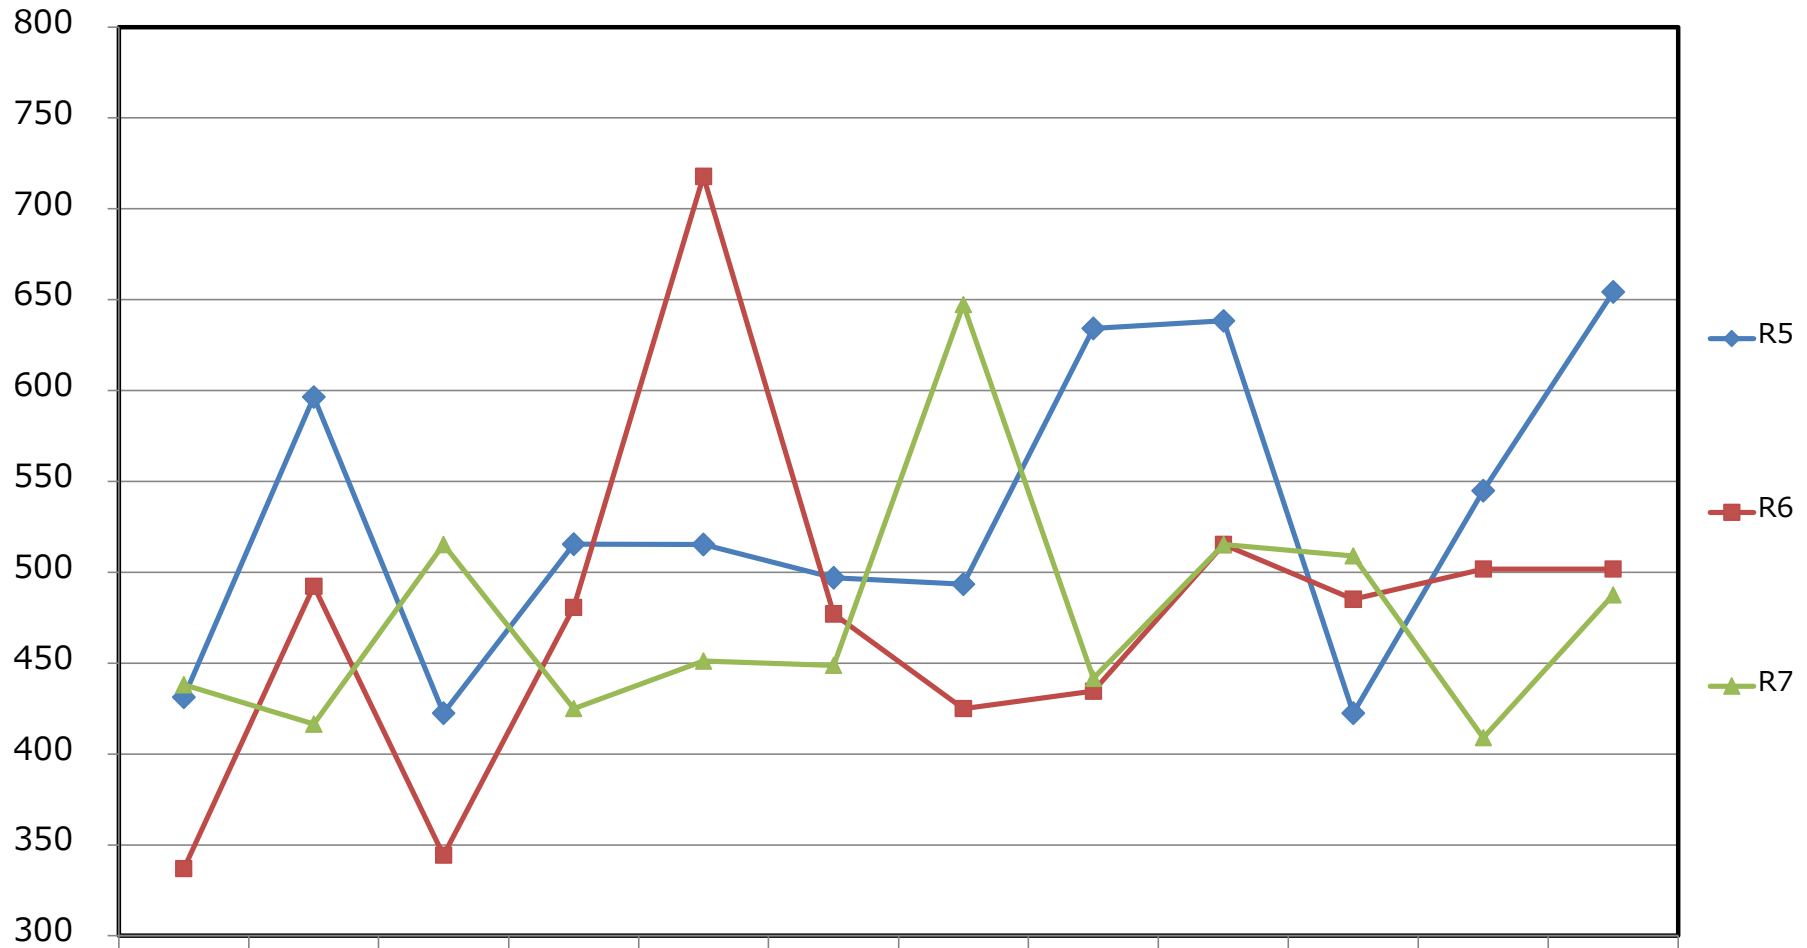

(円)

# 牛肉(切り落とし)

◆ R5	431.3	596.4	422.4	515.4	515.3	497.0	493.4	634.2	638.4	422.4	544.9	654.2
■ R6	336.9	492.4	344.3	480.7	717.9	477.1	424.9	434.5	515.3	485.1	501.8	501.8
▲ R7	438.1	416.4	515.3	424.9	451.1	448.8	647.3	441.6	515.3	509.0	408.9	487.5