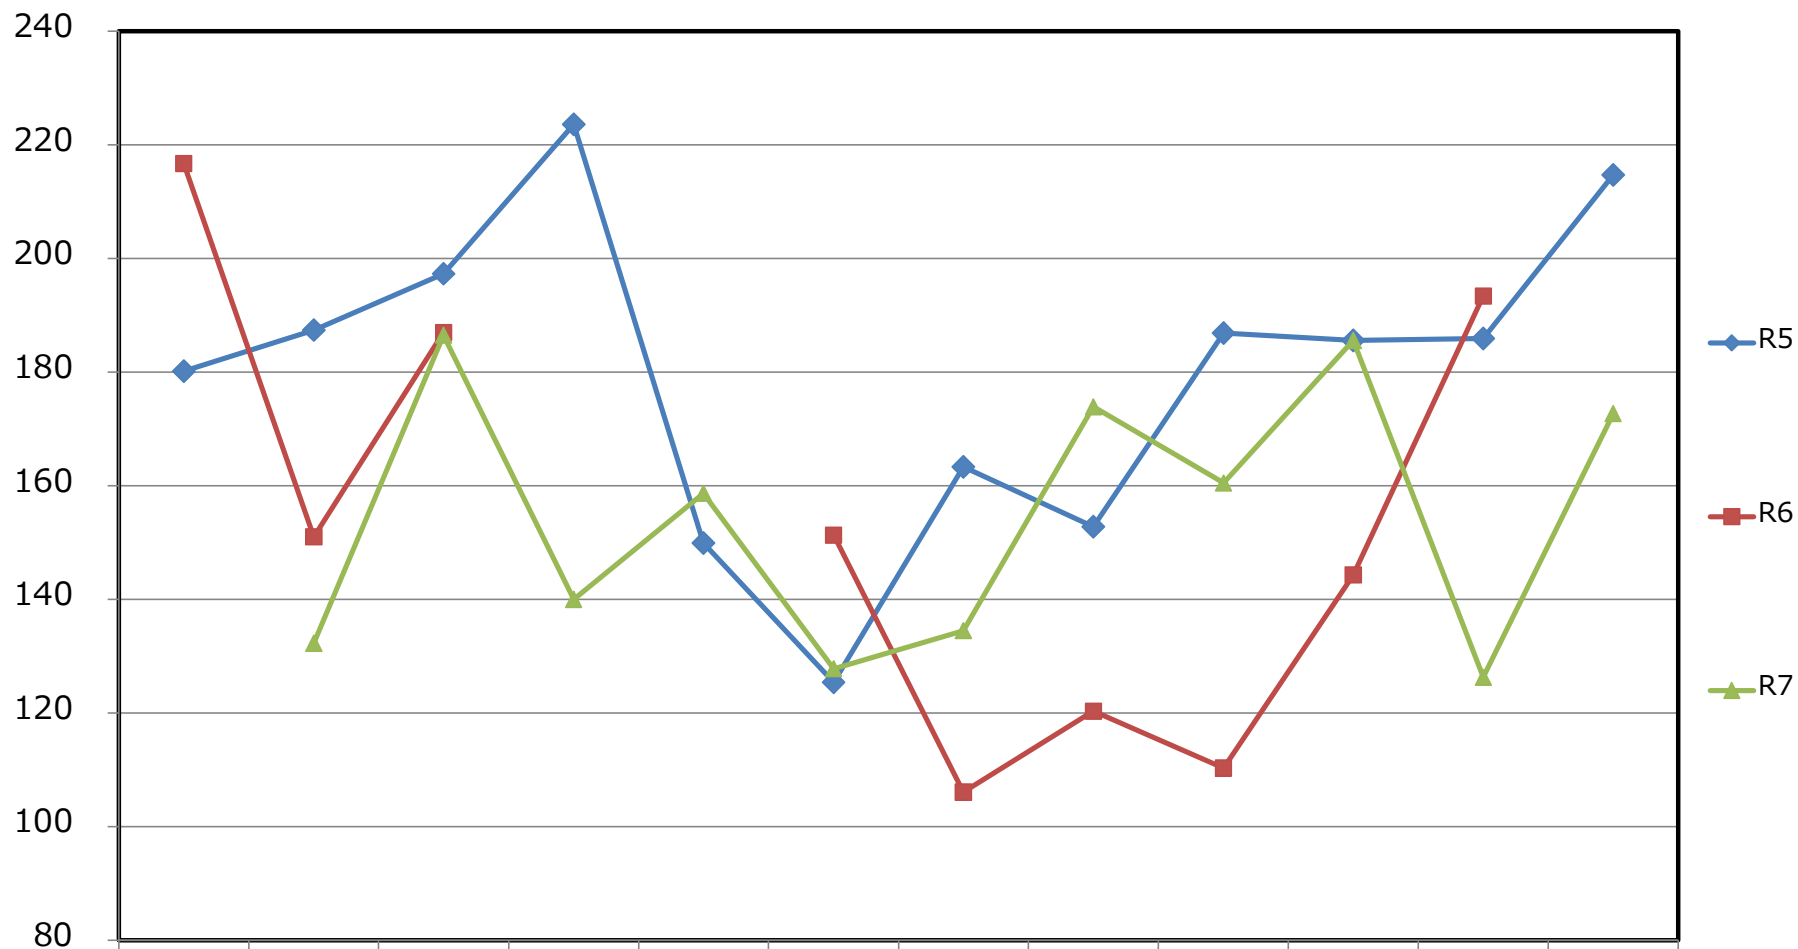

(円)

さんま

	4月	5月	6月	7月	8月	9月	10月	11月	12月	1月	2月	3月
◆ R5	180.2	187.4	197.3	223.6	149.9	125.4	163.3	152.8	186.9	185.6	185.9	214.7
■ R6	216.7	151.0	187.0			151.3	106.1	120.3	110.3	144.3	193.4	
▲ R7		132.3	186.5	140.0	158.7	127.8	134.5	173.9	160.5	185.6	126.3	172.7