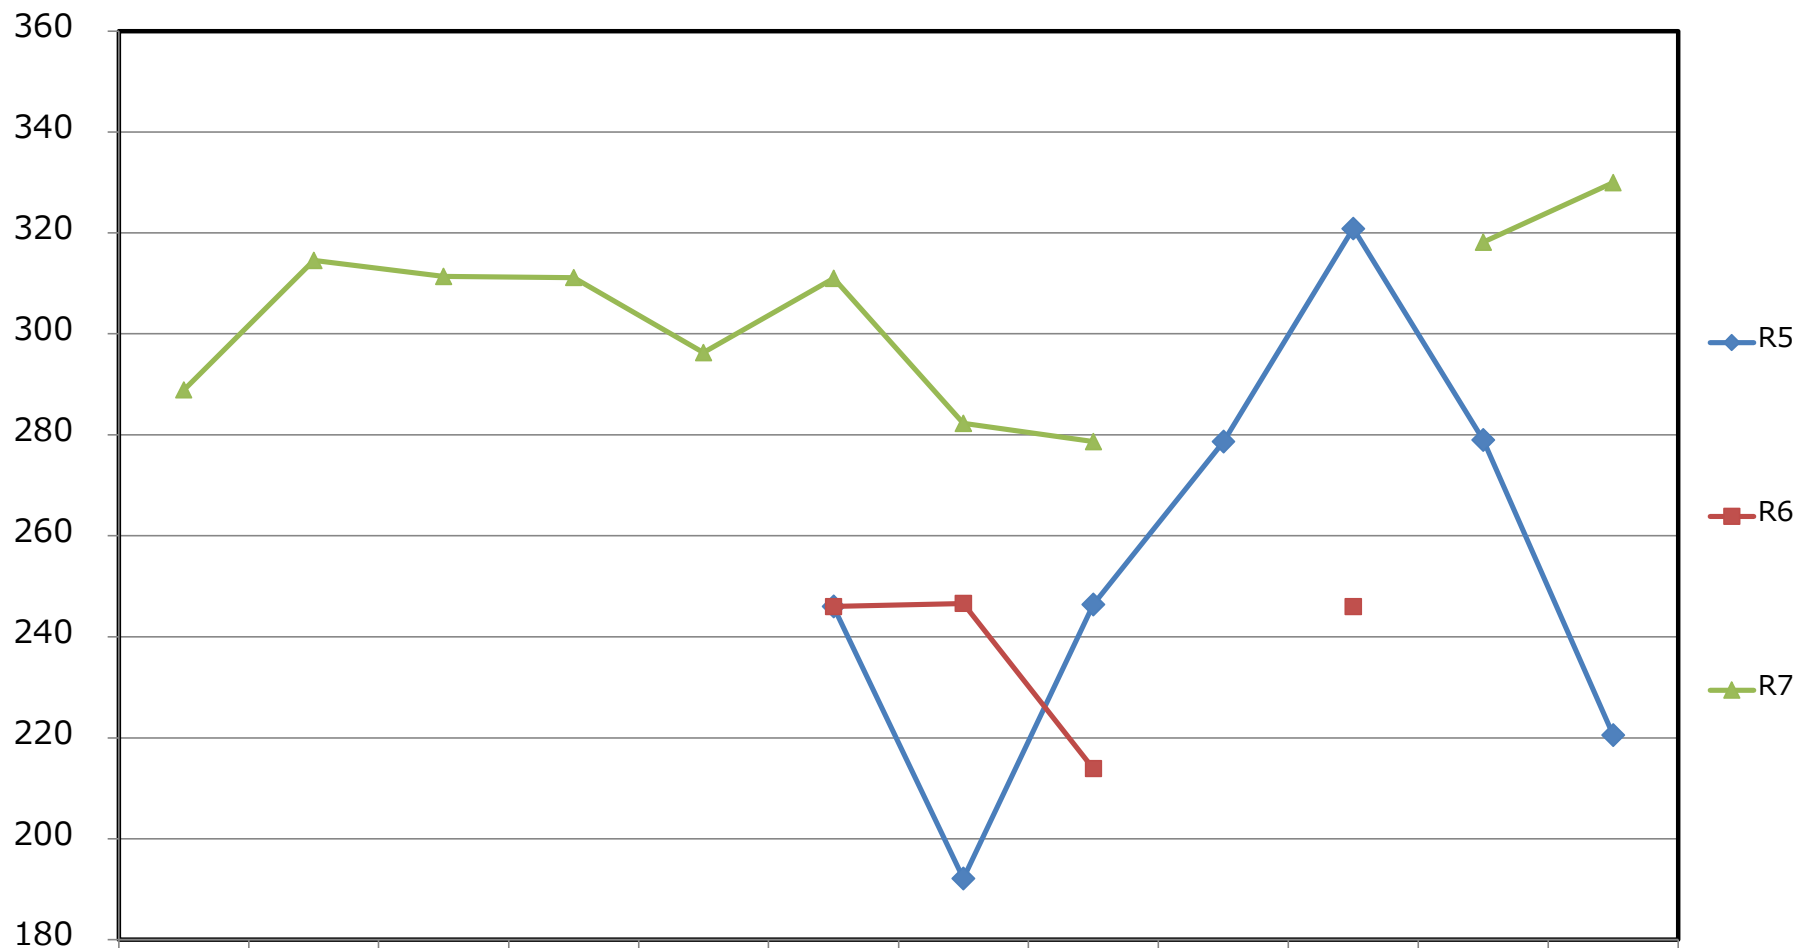

(円)

サケ切り身

※R7年度より海外産を含む

◆ R5						246.0	192.1	246.4	278.7	320.9	279.0	220.5
■ R6						246.0	246.6	213.9		246.0		
▲ R7	288.9	314.6	311.4	311.2	296.3	311.0	282.3	278.7			318.2	330.0