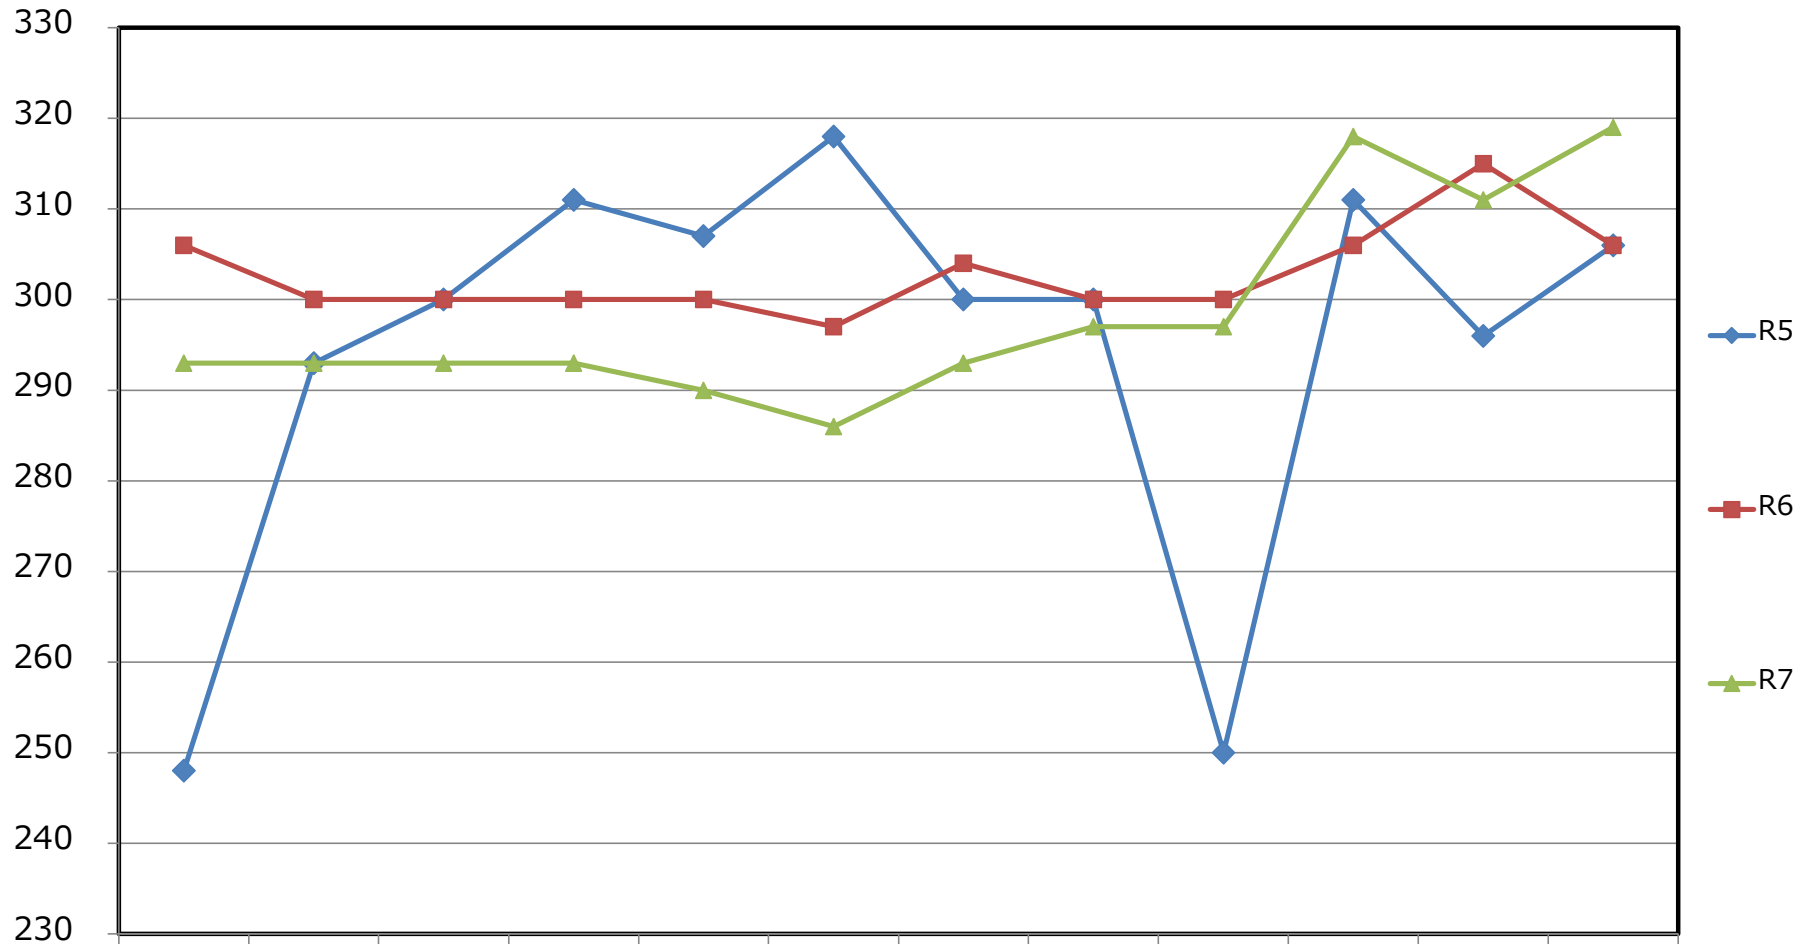

(円)

鶏卵(M・L10個)

	4月	5月	6月	7月	8月	9月	10月	11月	12月	1月	2月	3月
R5	248	293	300	311	307	318	300	300	250	311	296	306
R6	306	300	300	300	300	297	304	300	300	306	315	306
R7	293	293	293	293	290	286	293	297	297	318	311	319