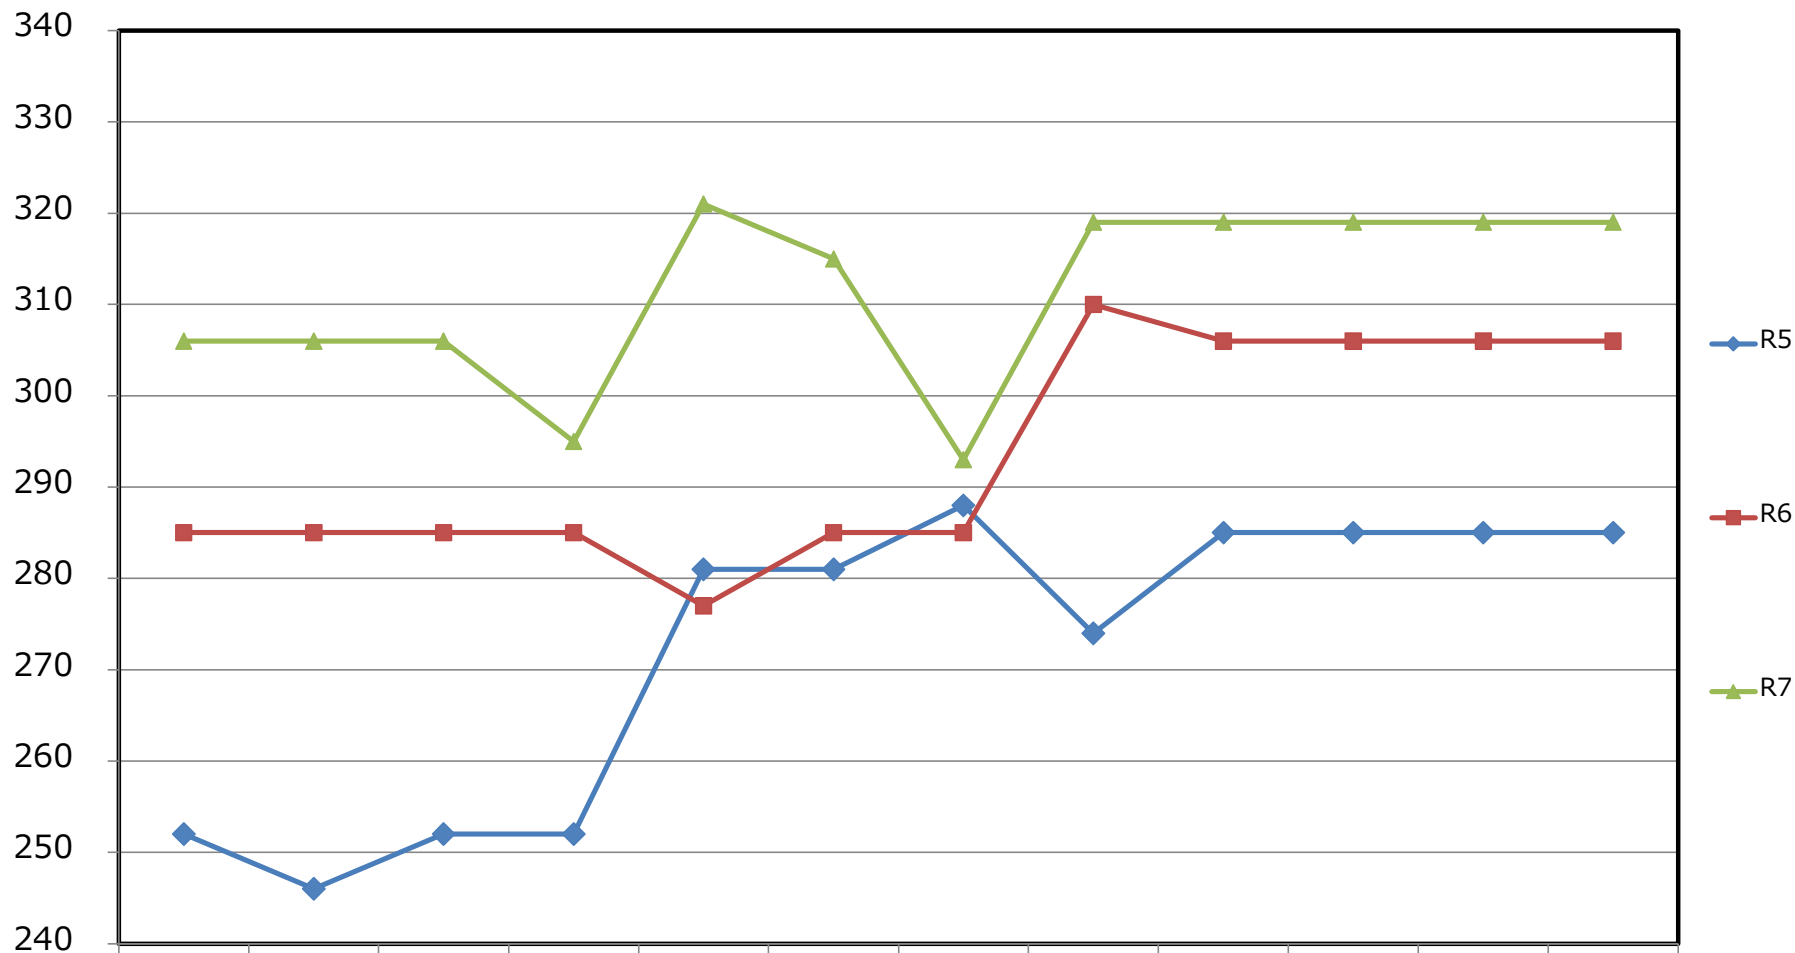

(円)

牛乳(1 L)

◆ R5	252	246	252	252	281	281	288	274	285	285	285	285
■ R6	285	285	285	285	277	285	285	310	306	306	306	306
▲ R7	306	306	306	295	321	315	293	319	319	319	319	319