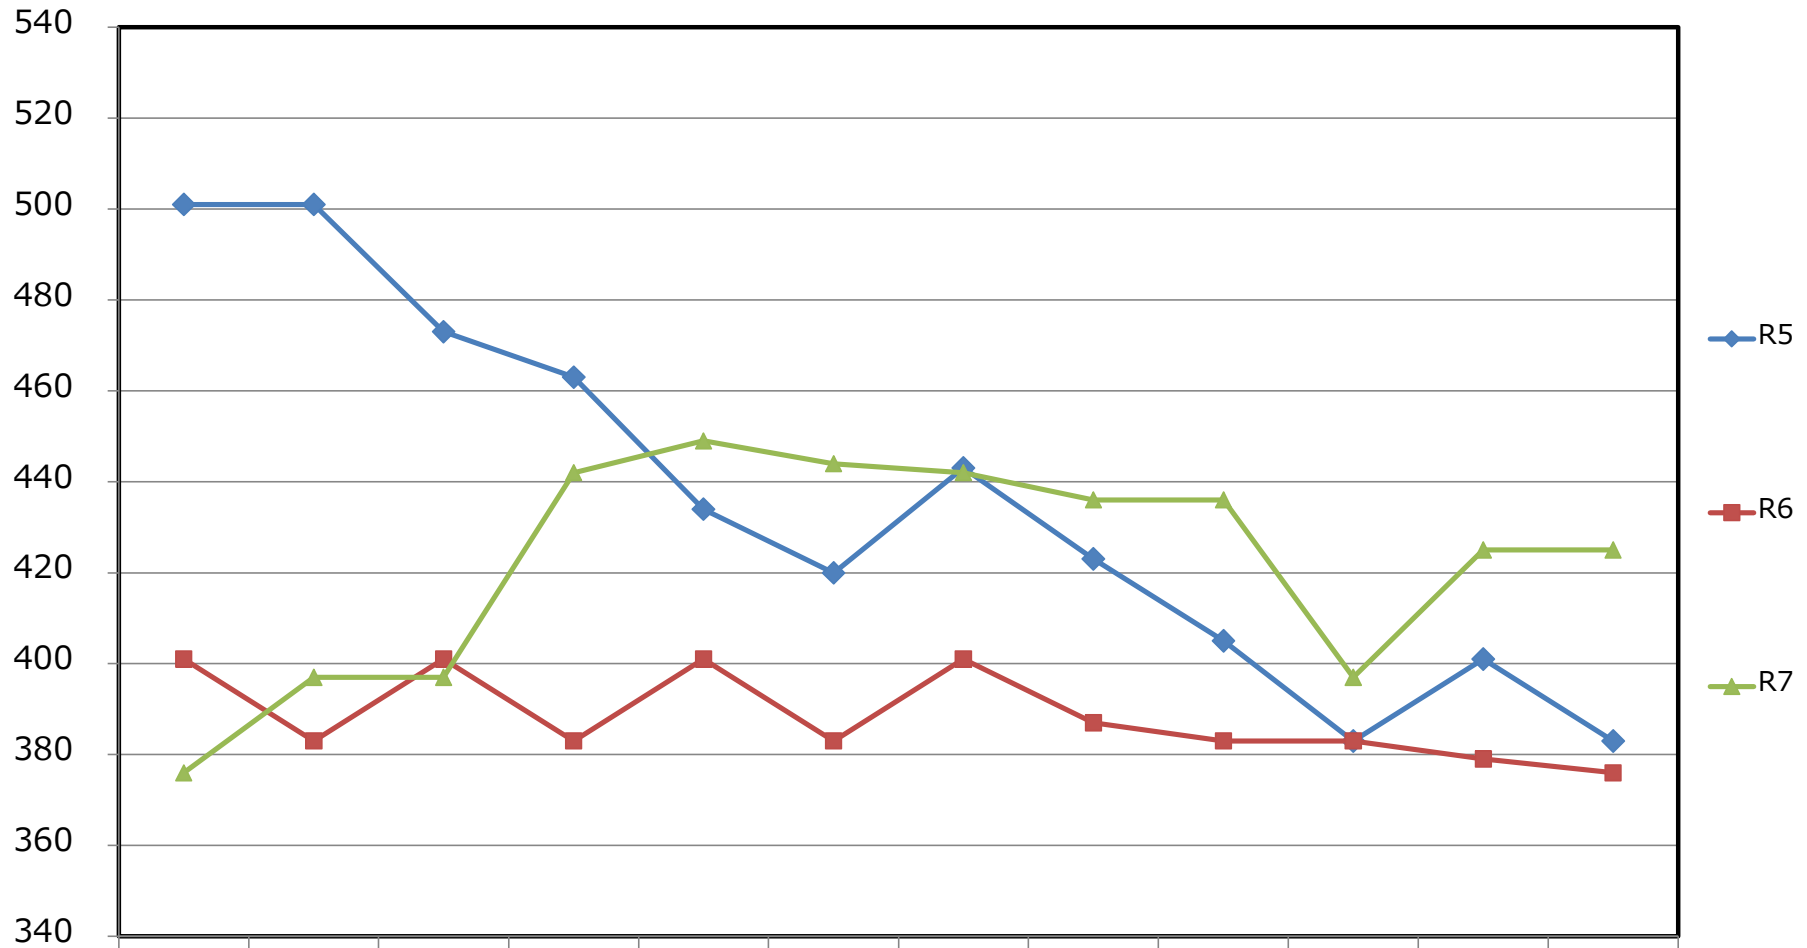

(円)

サラダ油(1 L)

◆ R5	501	501	473	463	434	420	443	423	405	383	401	383
■ R6	401	383	401	383	401	383	401	387	383	383	379	376
▲ R7	376	397	397	442	449	444	442	436	436	397	425	425