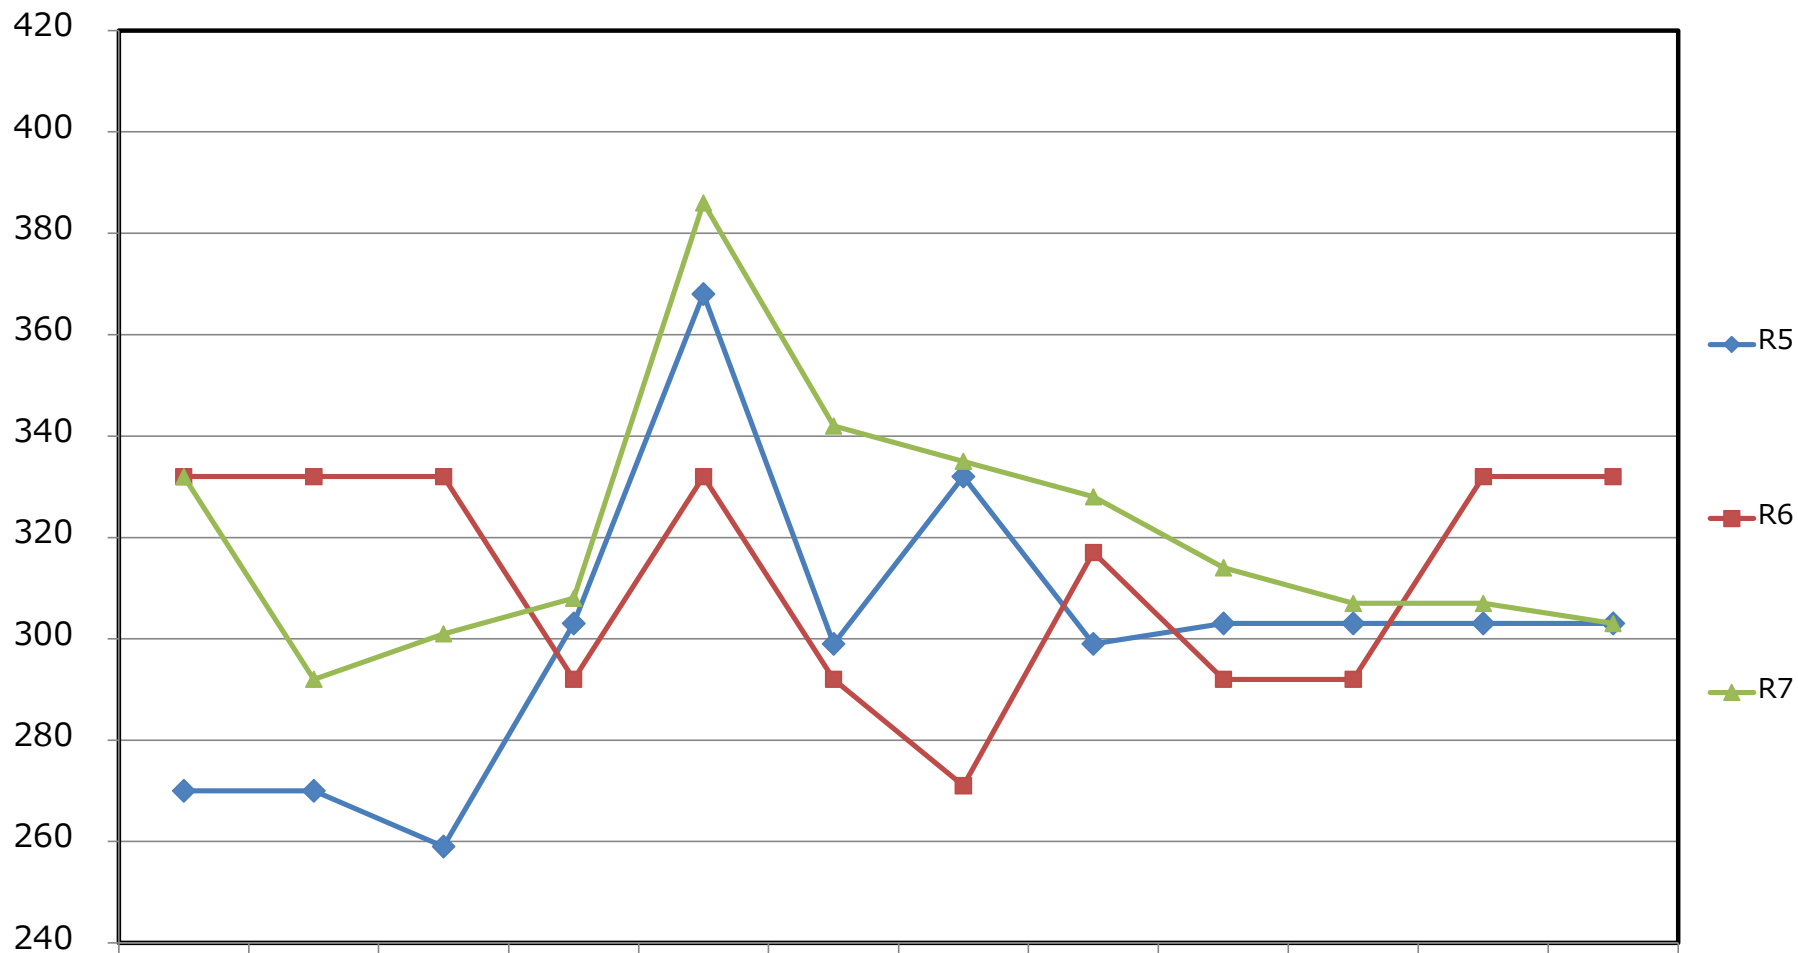

(円)

みそ(750g)

◆ R5

■ R6

▲ R7

4月 5月 6月 7月 8月 9月 10月 11月 12月 1月 2月 3月

270 270 259 303 368 299 332 299 303 303 303 303

332 332 332 292 332 292 271 317 292 292 332 332

332 292 301 308 386 342 335 328 314 307 307 303