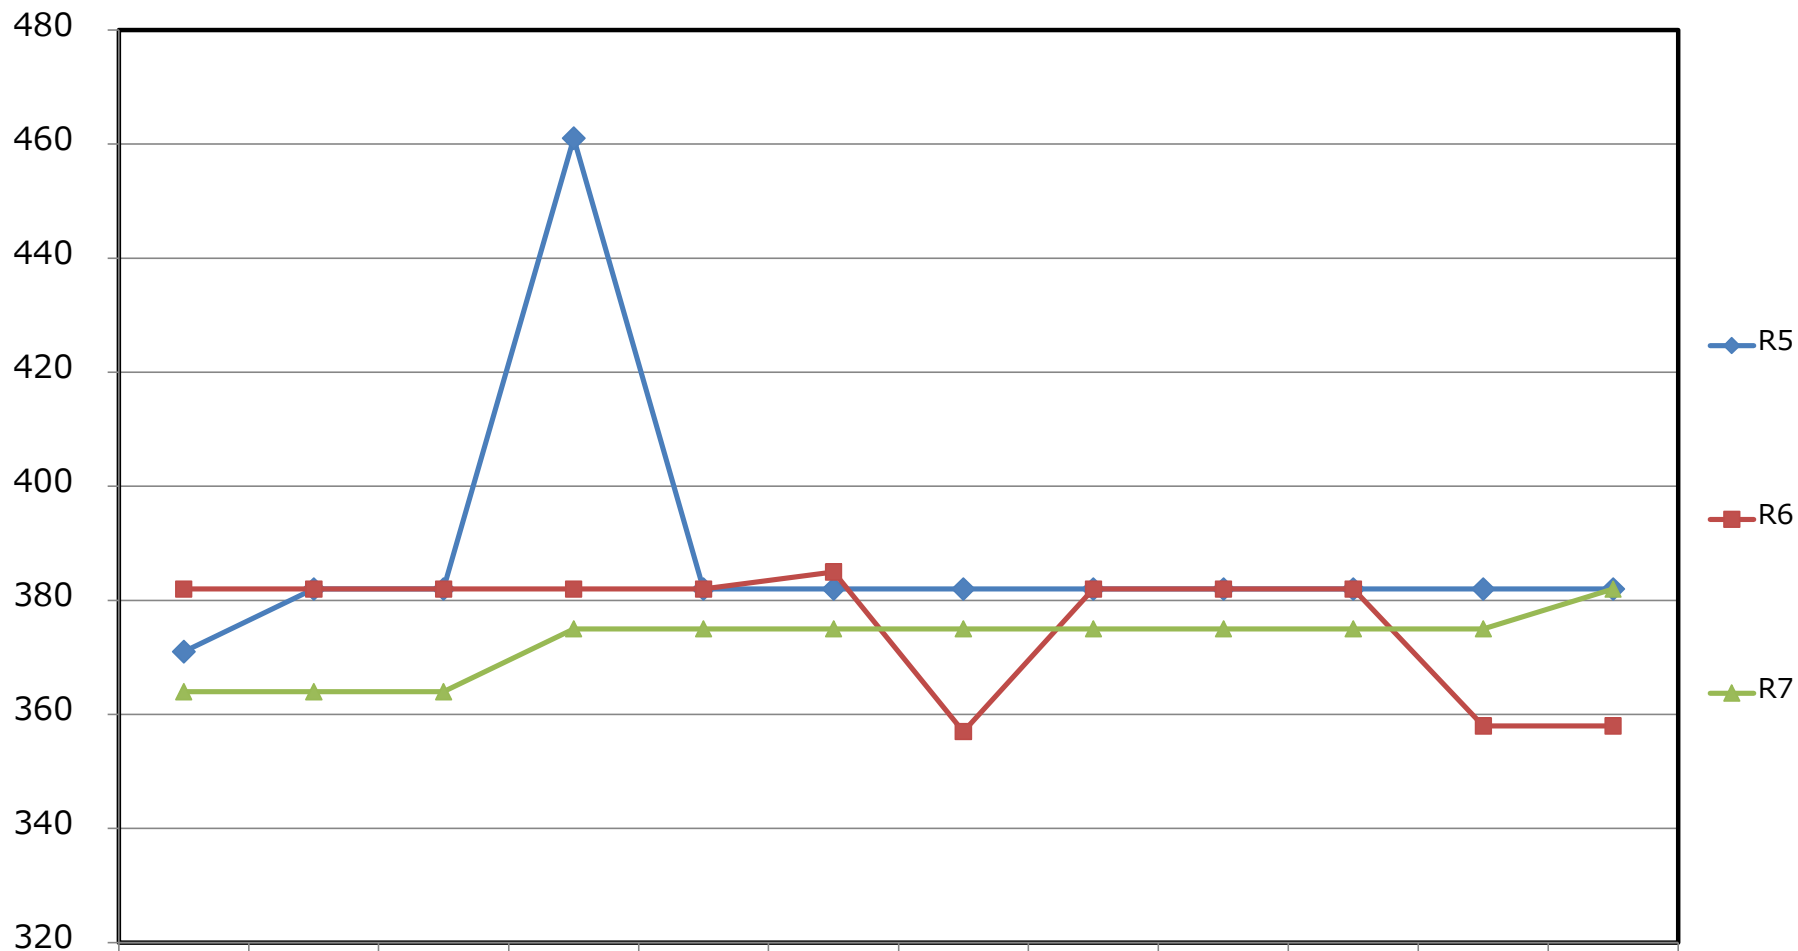

(円)

醤油(濃口 1 L)

◆ R5

■ R6

▲ R7

4月 5月 6月 7月 8月 9月 10月 11月 12月 1月 2月 3月

371 382 382 461 382 382 382 382 382 382 382 382 382

382 382 382 382 382 385 357 382 382 382 382 358 358

364 364 364 375 375 375 375 375 375 375 375 375 382