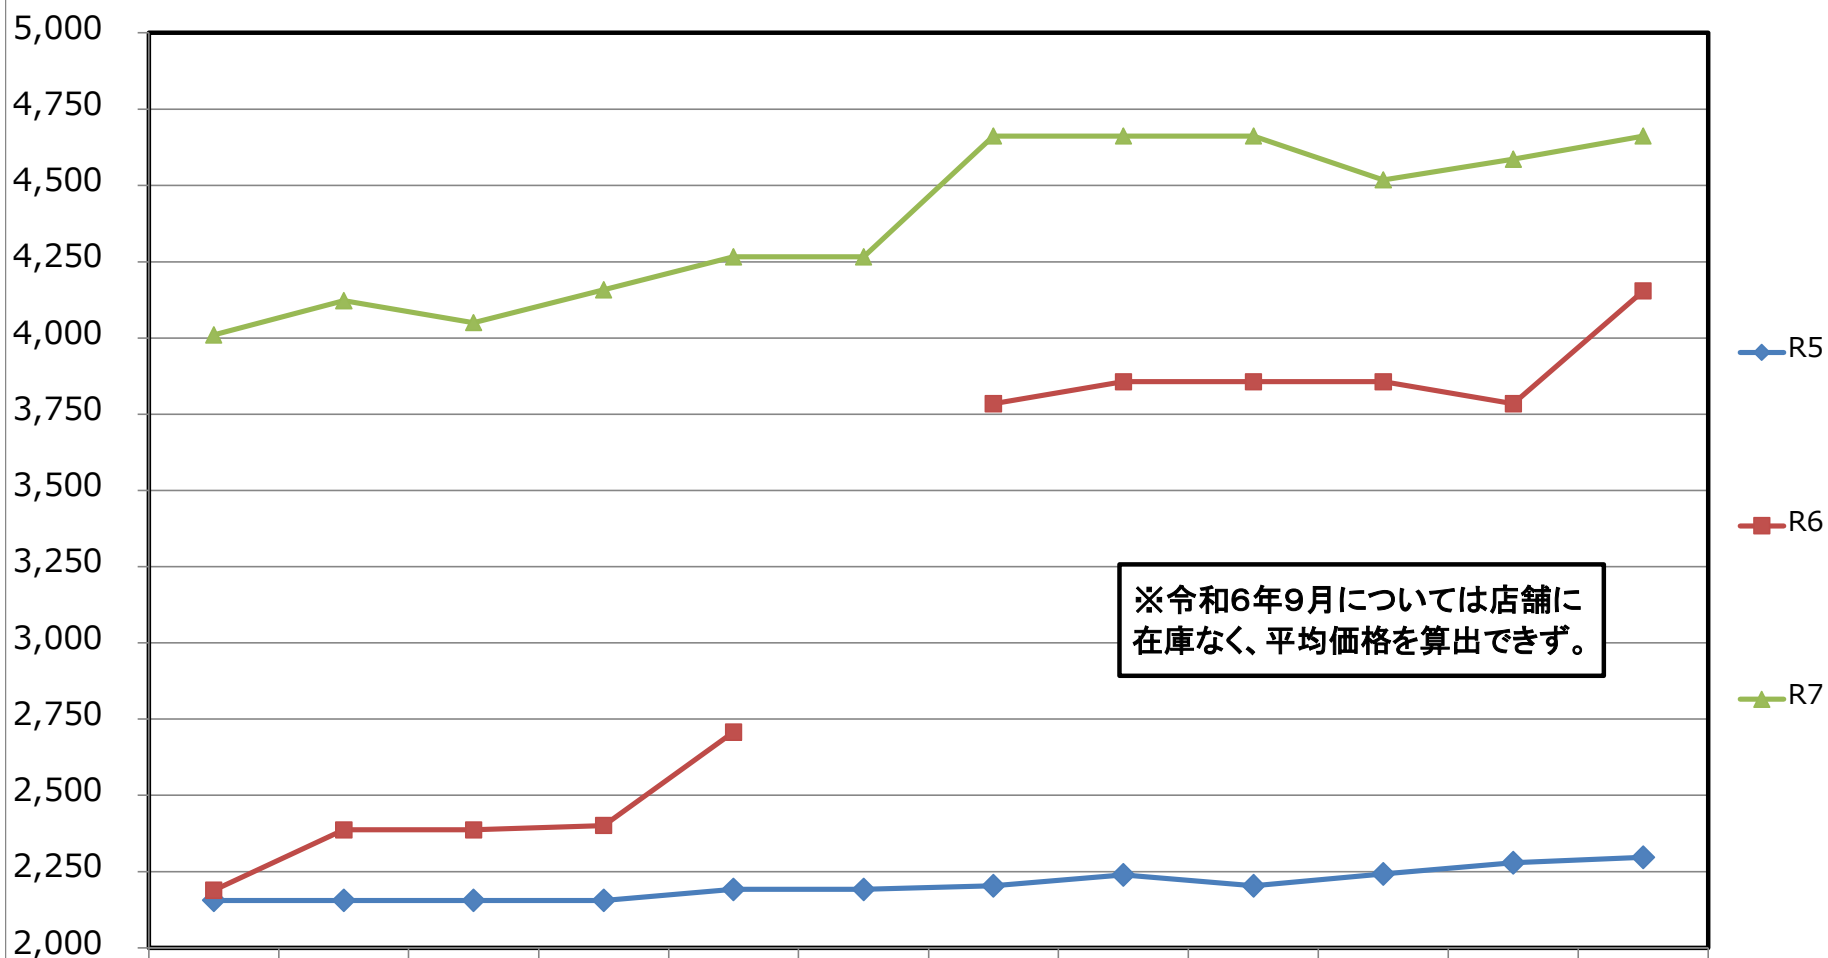

(円)

うるち米(5 kg)

※令和6年9月については店舗に在庫なく、平均価格を算出できず。

◆ R5	2,156	2,156	2,156	2,156	2,192	2,192	2,203	2,239	2,203	2,243	2,279	2,297
■ R6	2,189	2,387	2,387	2,401	2,707		3,784	3,856	3,856	3,856	3,784	4,154
▲ R7	4,010	4,122	4,050	4,158	4,266	4,266	4,662	4,662	4,662	4,518	4,586	4,662