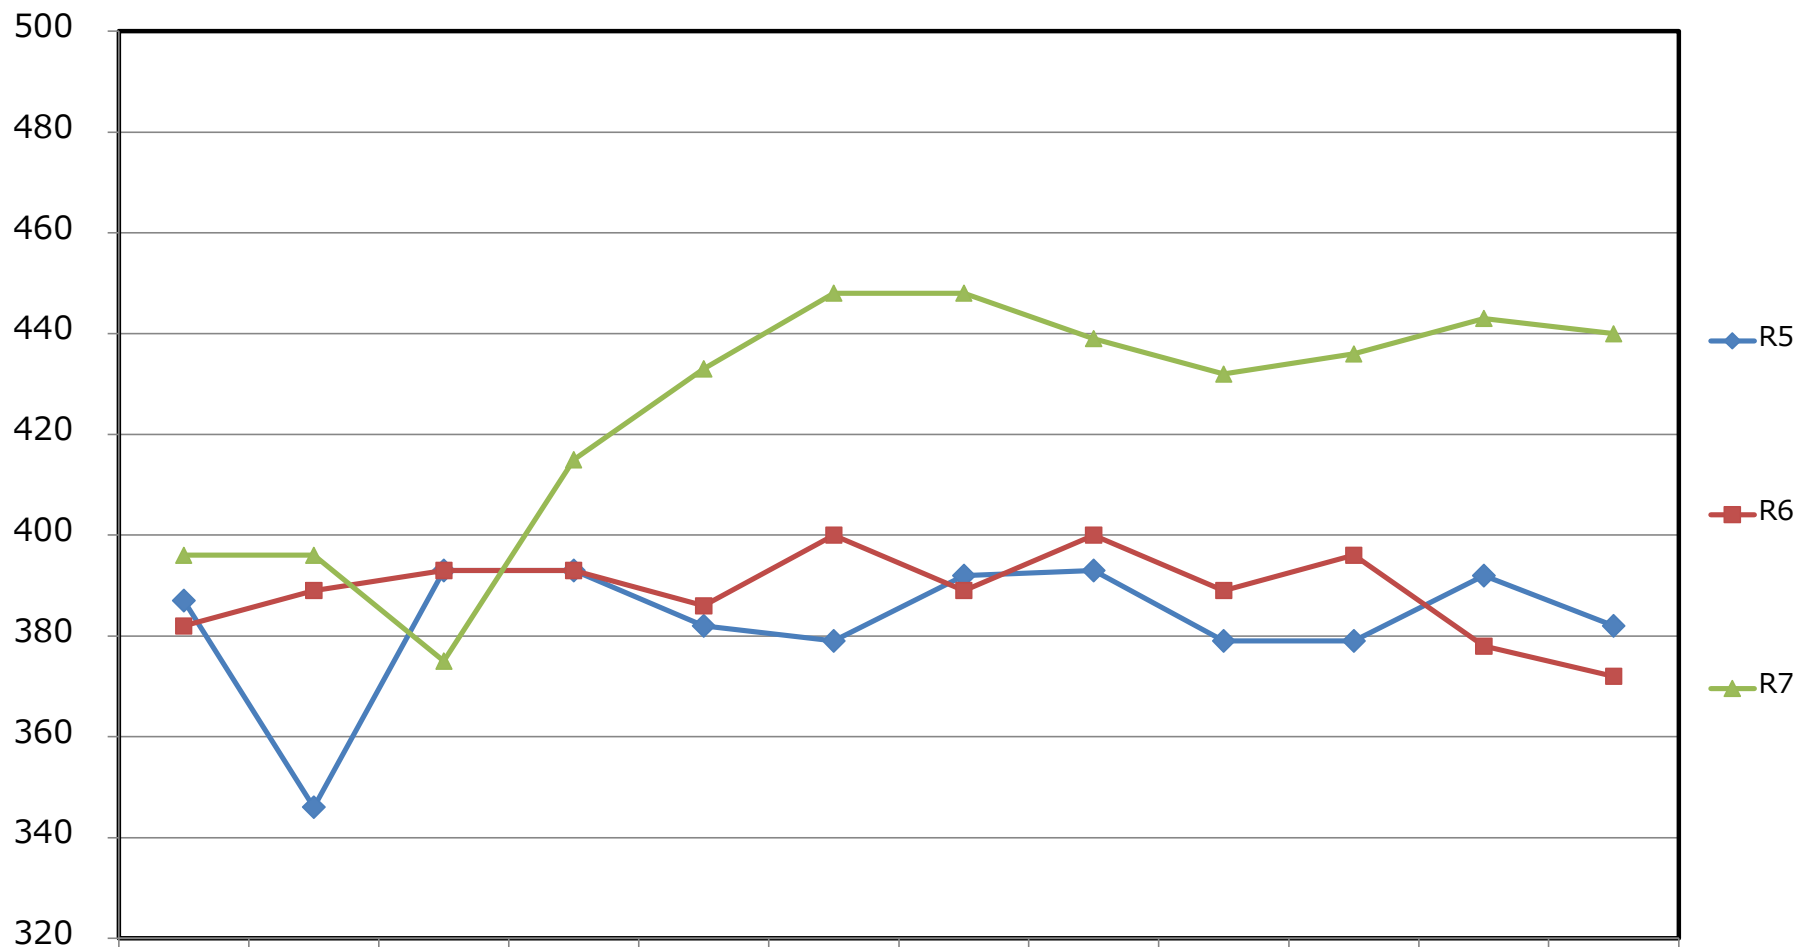

(円)

洗濯液体洗剤(詰替900g)

	4月	5月	6月	7月	8月	9月	10月	11月	12月	1月	2月	3月
◆ R5	387	346	393	393	382	379	392	393	379	379	392	382
■ R6	382	389	393	393	386	400	389	400	389	396	378	372
▲ R7	396	396	375	415	433	448	448	439	432	436	443	440