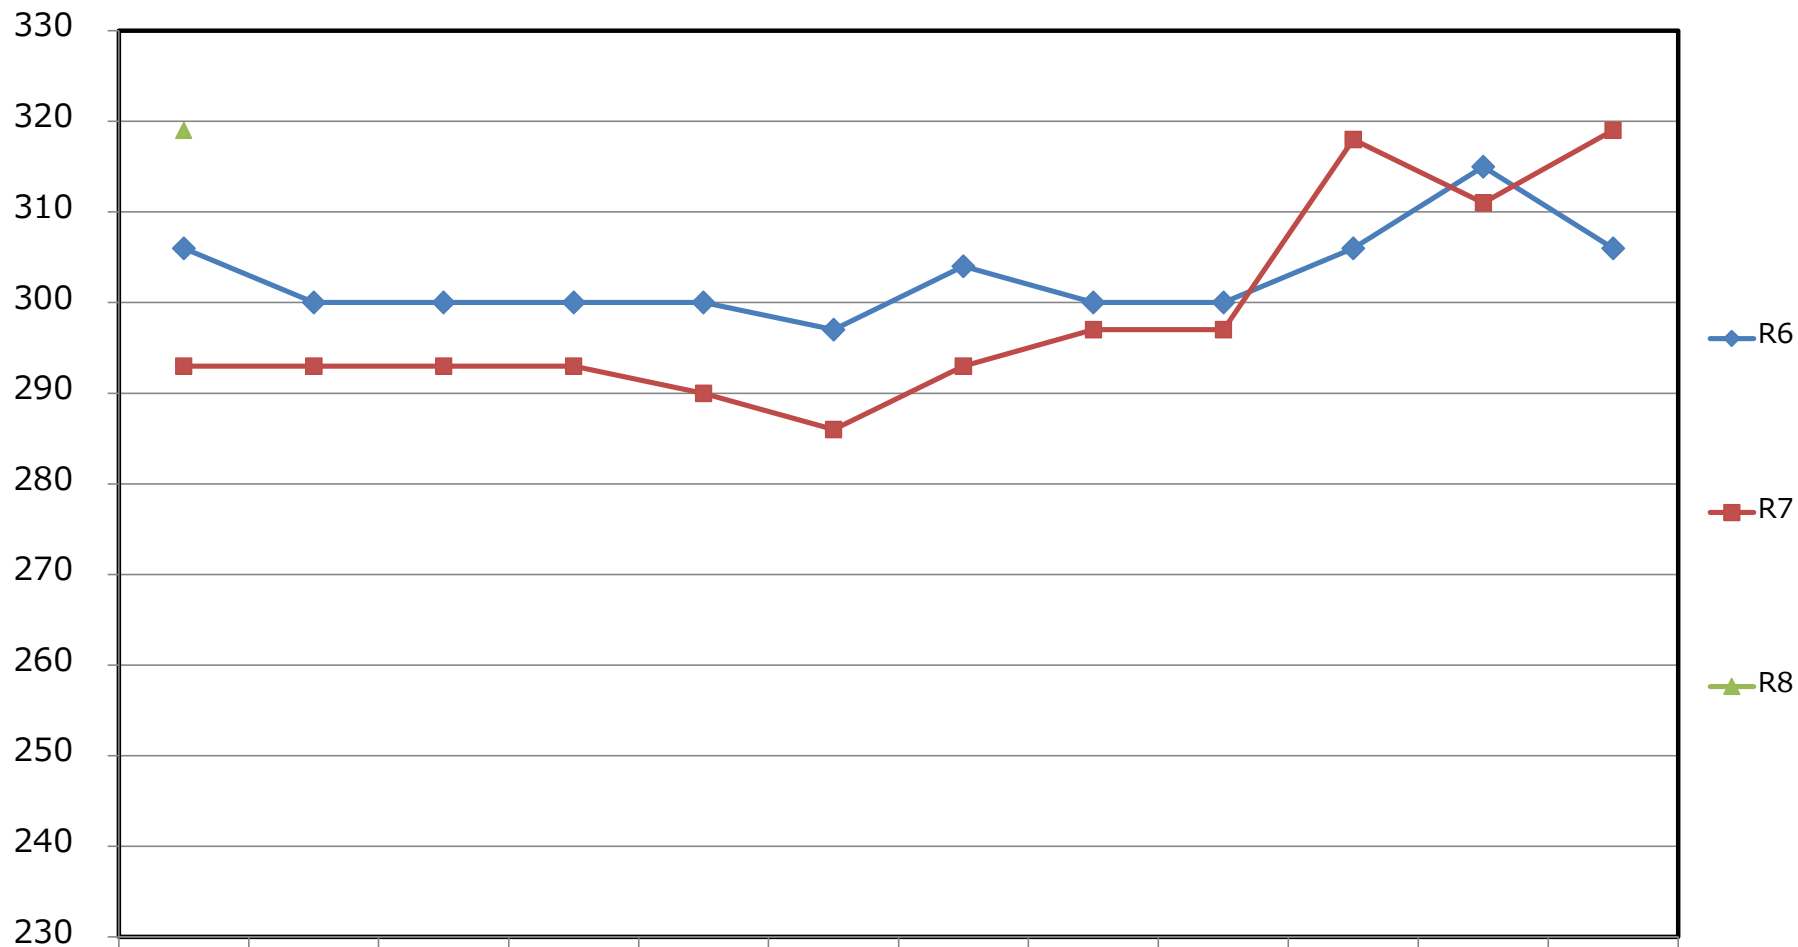

(円)

# 鶏卵(M・L10個)

◆ R6

■ R7

▲ R8

4月

5月

6月

7月

290

286

293

297

297

318

311

319