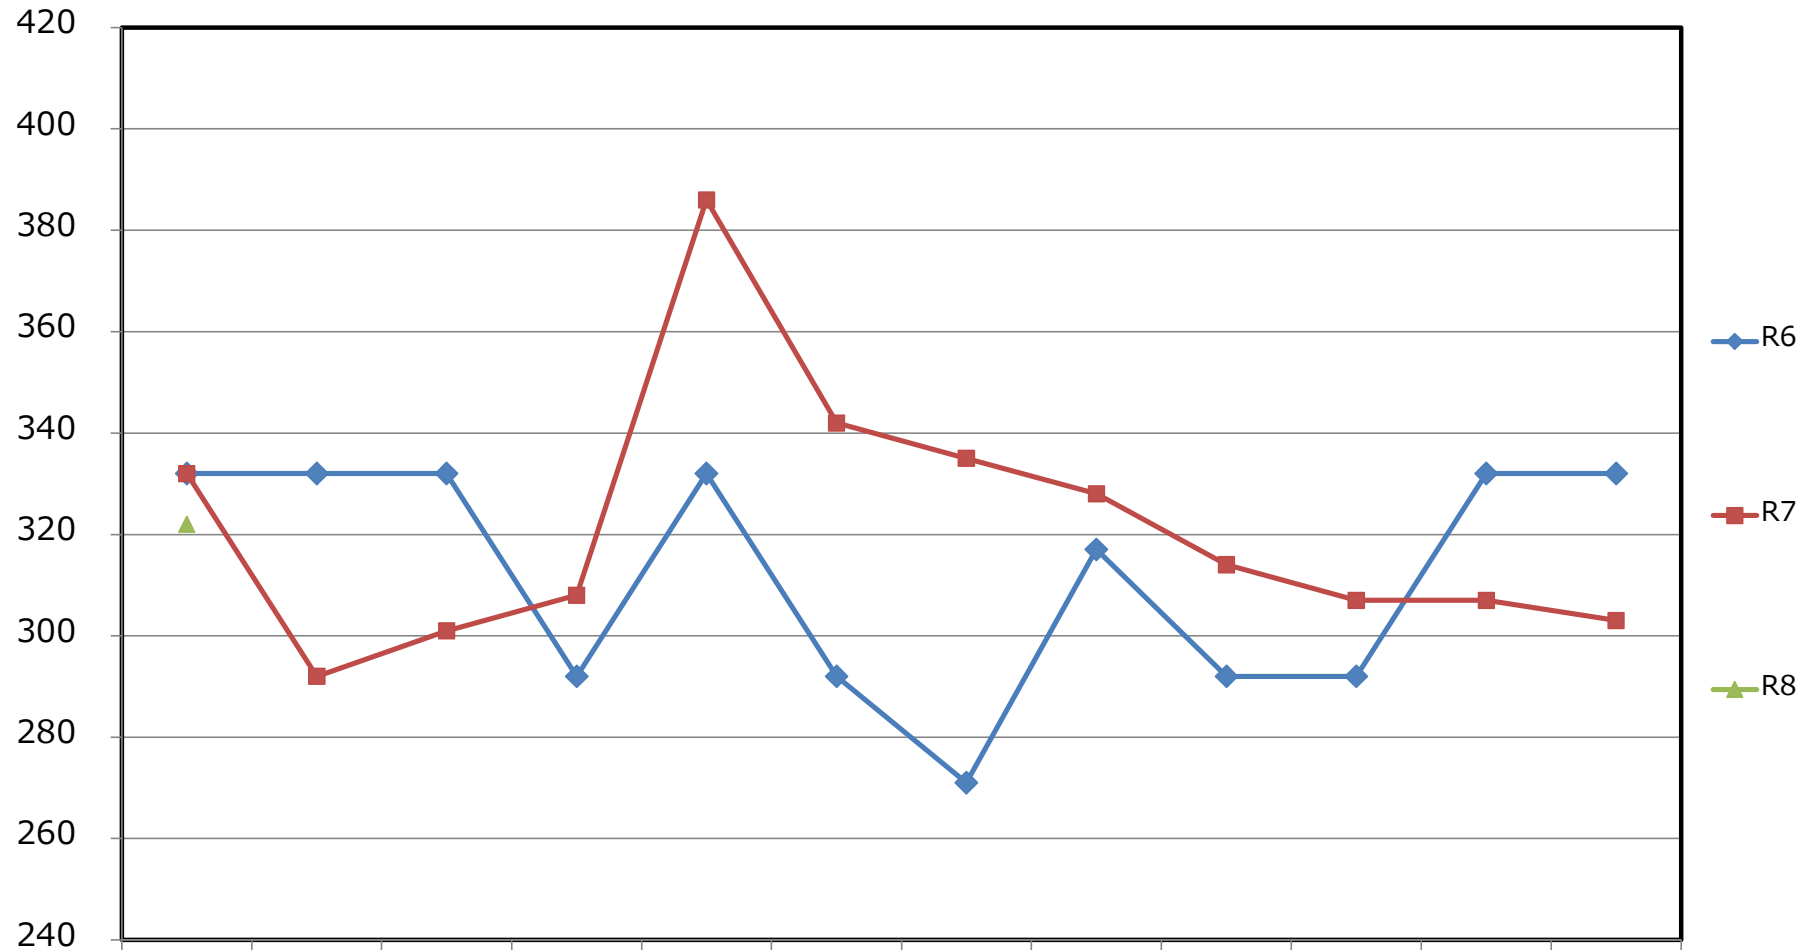

(円)

みそ(750g)

◆ R6

■ R7

▲ R8

4月

5月

6月

7月

8月

9月

10月

11月

12月

1月

2月