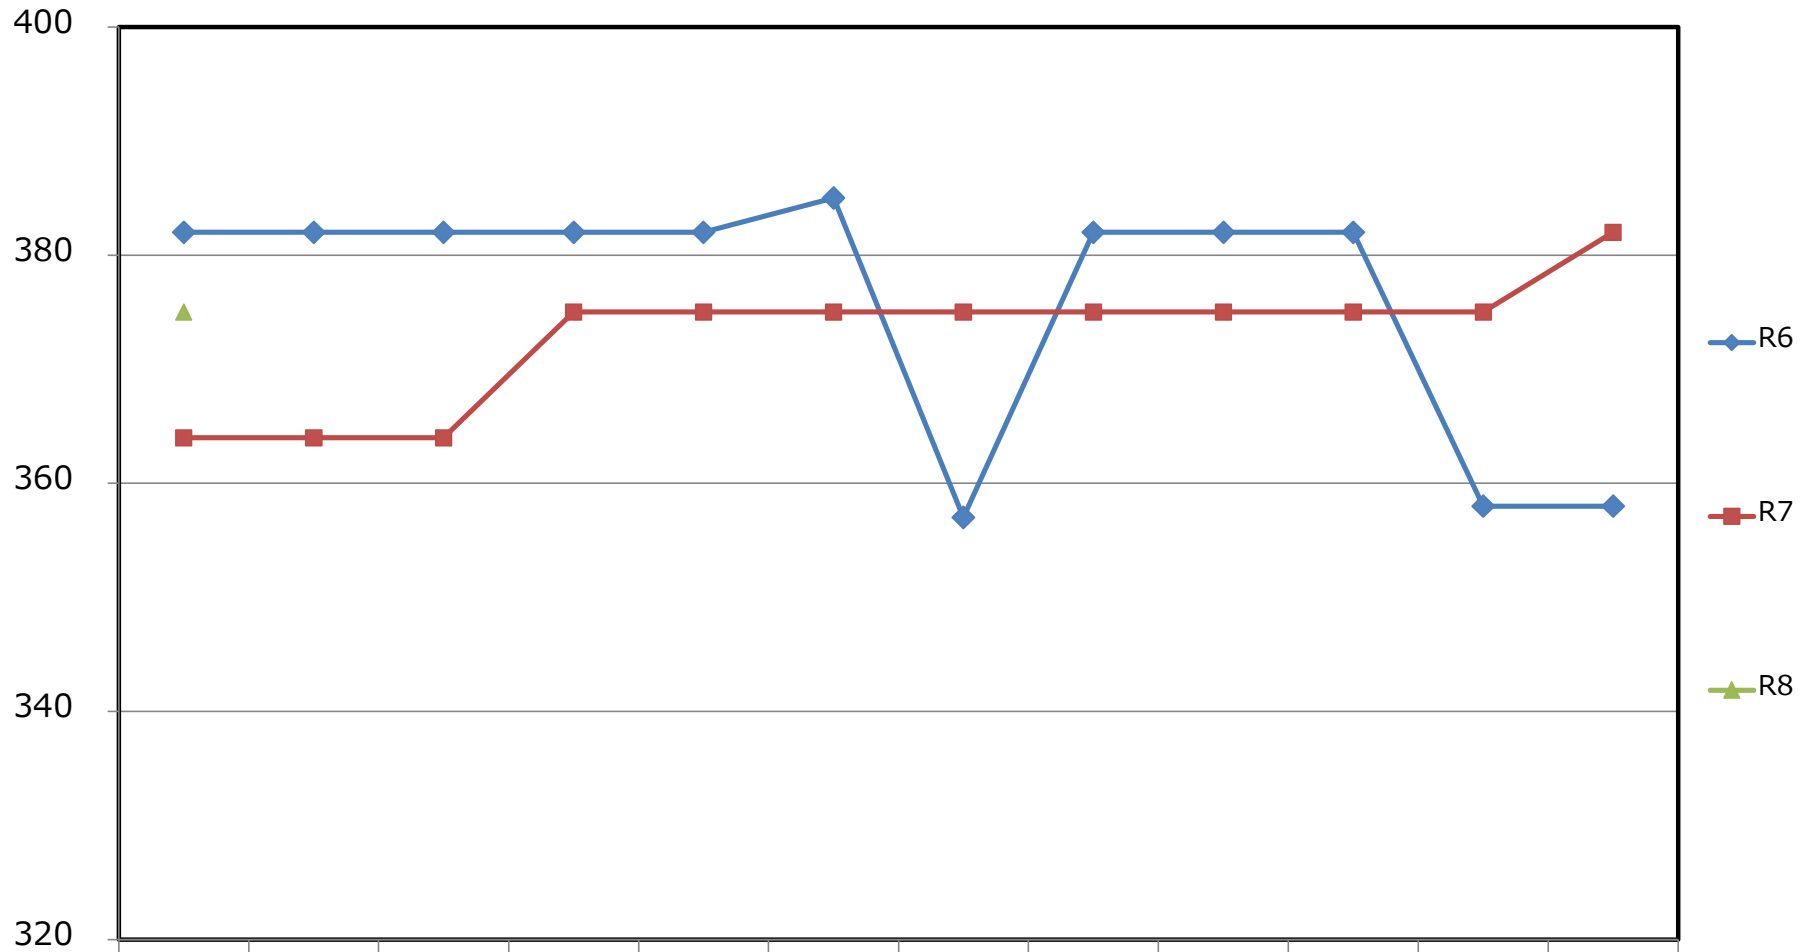

(円)

醤油(濃口 1 L)

◆ R6

■ R7

▲ R8

4月 5月 6月 7月 8月 9月 10月 11月 12月 1月 2月 3月

382 382 382 382 382 385 357 382 382 382 382 358 358

364 364 364 375 375 375 375 375 375 375 375 375 382

375