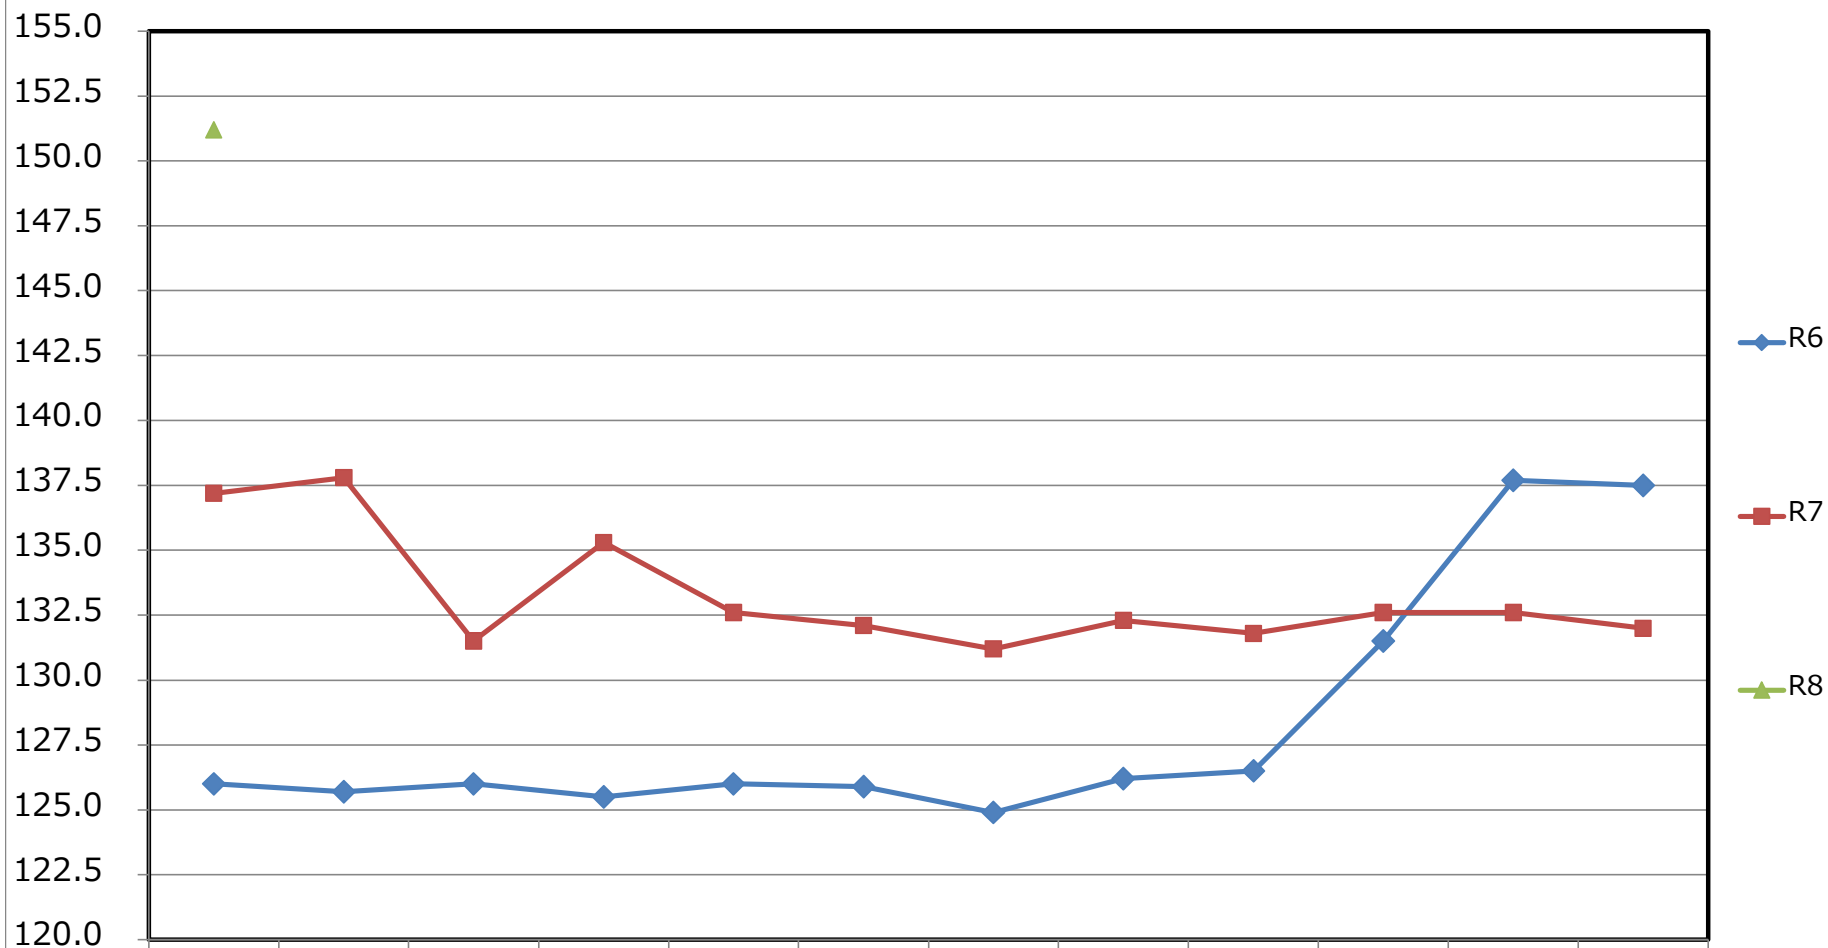

(円)

灯油(1 Lあたり)

◆ R6

4月 5月 6月 7月 8月 9月 10月 11月 12月 1月 2月 3月

■ R7

126.0 125.7 126.0 125.5 126.0 125.9 124.9 126.2 126.5 131.5 137.7 137.5

▲ R8

137.2 137.8 131.5 135.3 132.6 132.1 131.2 132.3 131.8 132.6 132.6 132.0