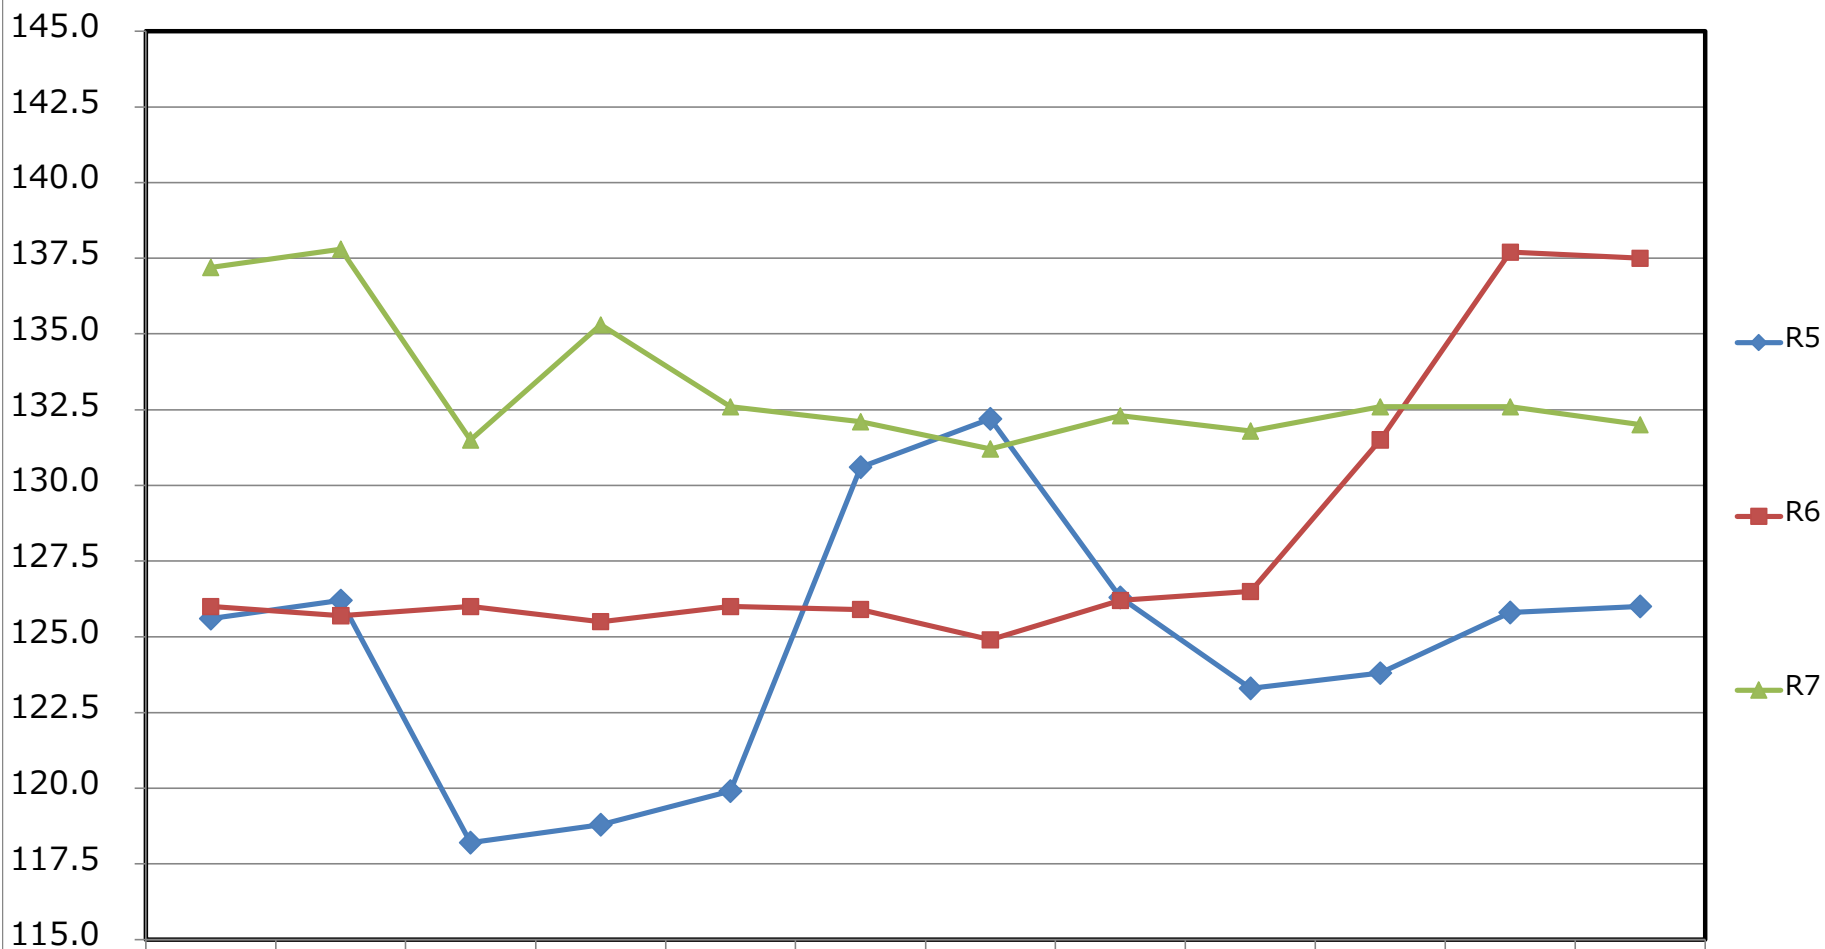

(円)

灯油(1 Lあたり)

	4月	5月	6月	7月	8月	9月	10月	11月	12月	1月	2月	3月
◆ R5	125.6	126.2	118.2	118.8	119.9	130.6	132.2	126.3	123.3	123.8	125.8	126.0
■ R6	126.0	125.7	126.0	125.5	126.0	125.9	124.9	126.2	126.5	131.5	137.7	137.5
▲ R7	137.2	137.8	131.5	135.3	132.6	132.1	131.2	132.3	131.8	132.6	132.6	132.0