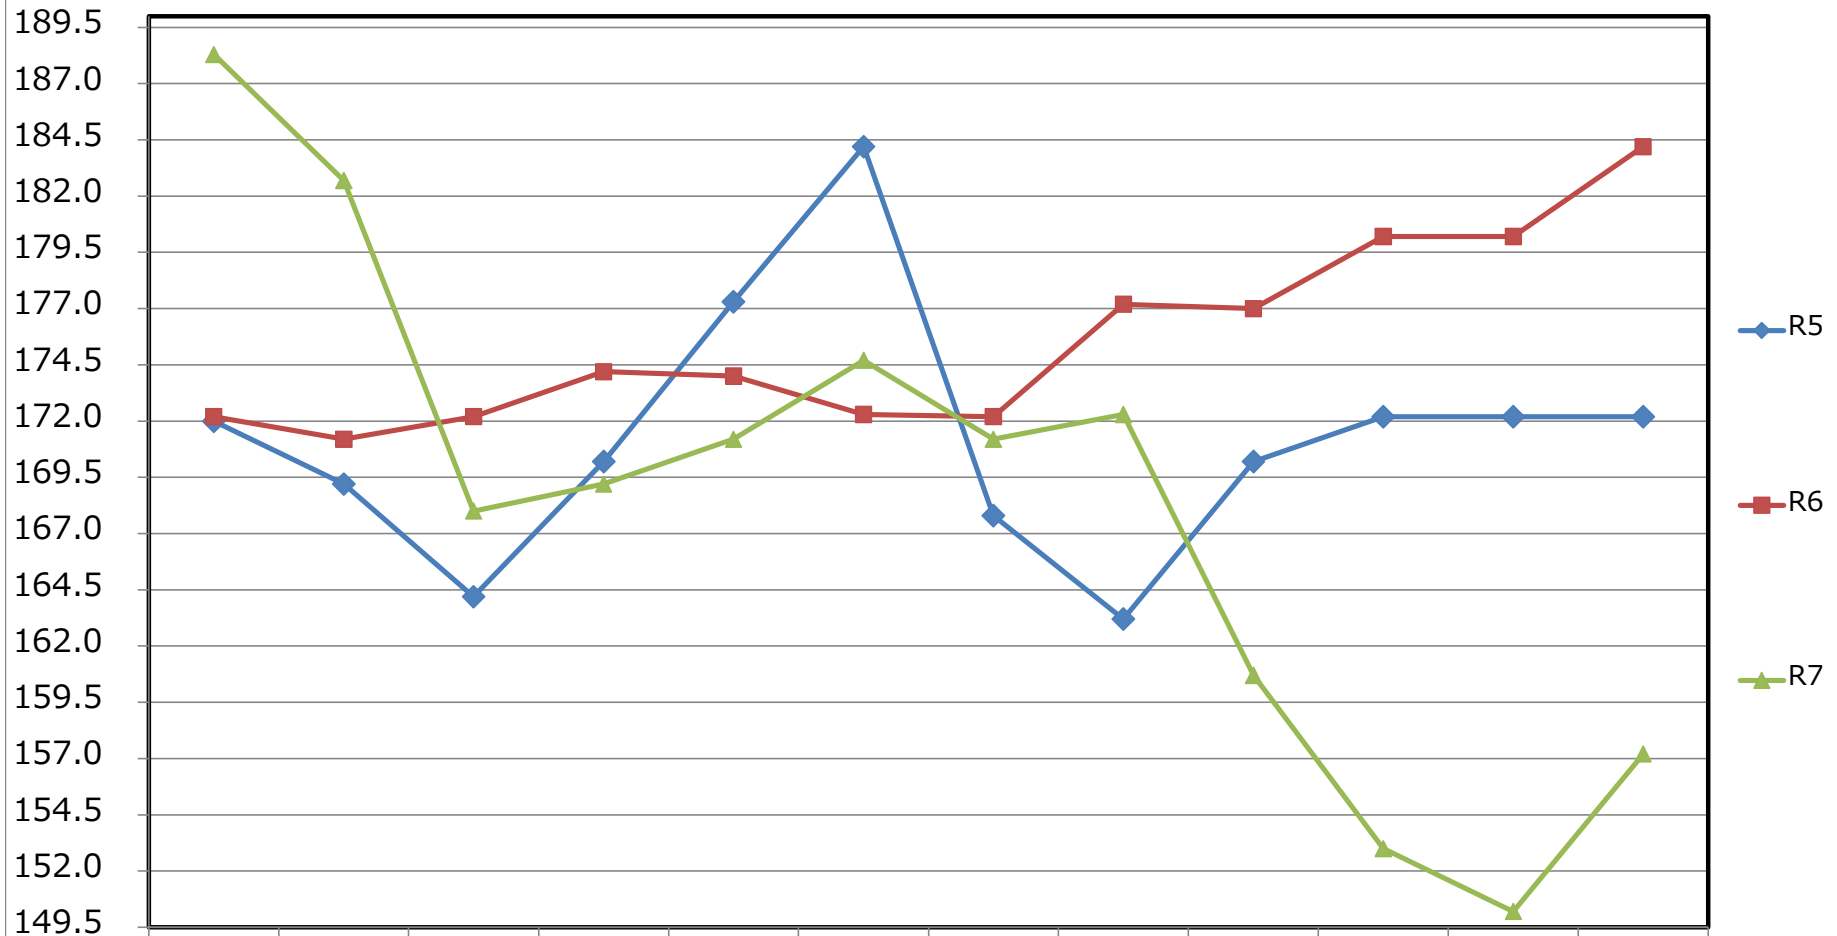

(円)

# ガソリン(1 Lあたり) : フルサービス

◆ R5

■ R6

▲ R7

|      |       |       |       |       |       |       |       |       |       |       |       |       |
|------|-------|-------|-------|-------|-------|-------|-------|-------|-------|-------|-------|-------|
| ◆ R5 | 172.0 | 169.2 | 164.2 | 170.2 | 177.3 | 184.2 | 167.8 | 163.2 | 170.2 | 172.2 | 172.2 | 172.2 |
| ■ R6 | 172.2 | 171.2 | 172.2 | 174.2 | 174.0 | 172.3 | 172.2 | 177.2 | 177.0 | 180.2 | 180.2 | 184.2 |
| ▲ R7 | 188.3 | 182.7 | 168.0 | 169.2 | 171.2 | 174.7 | 171.2 | 172.3 | 160.7 | 153.0 | 150.2 | 157.2 |