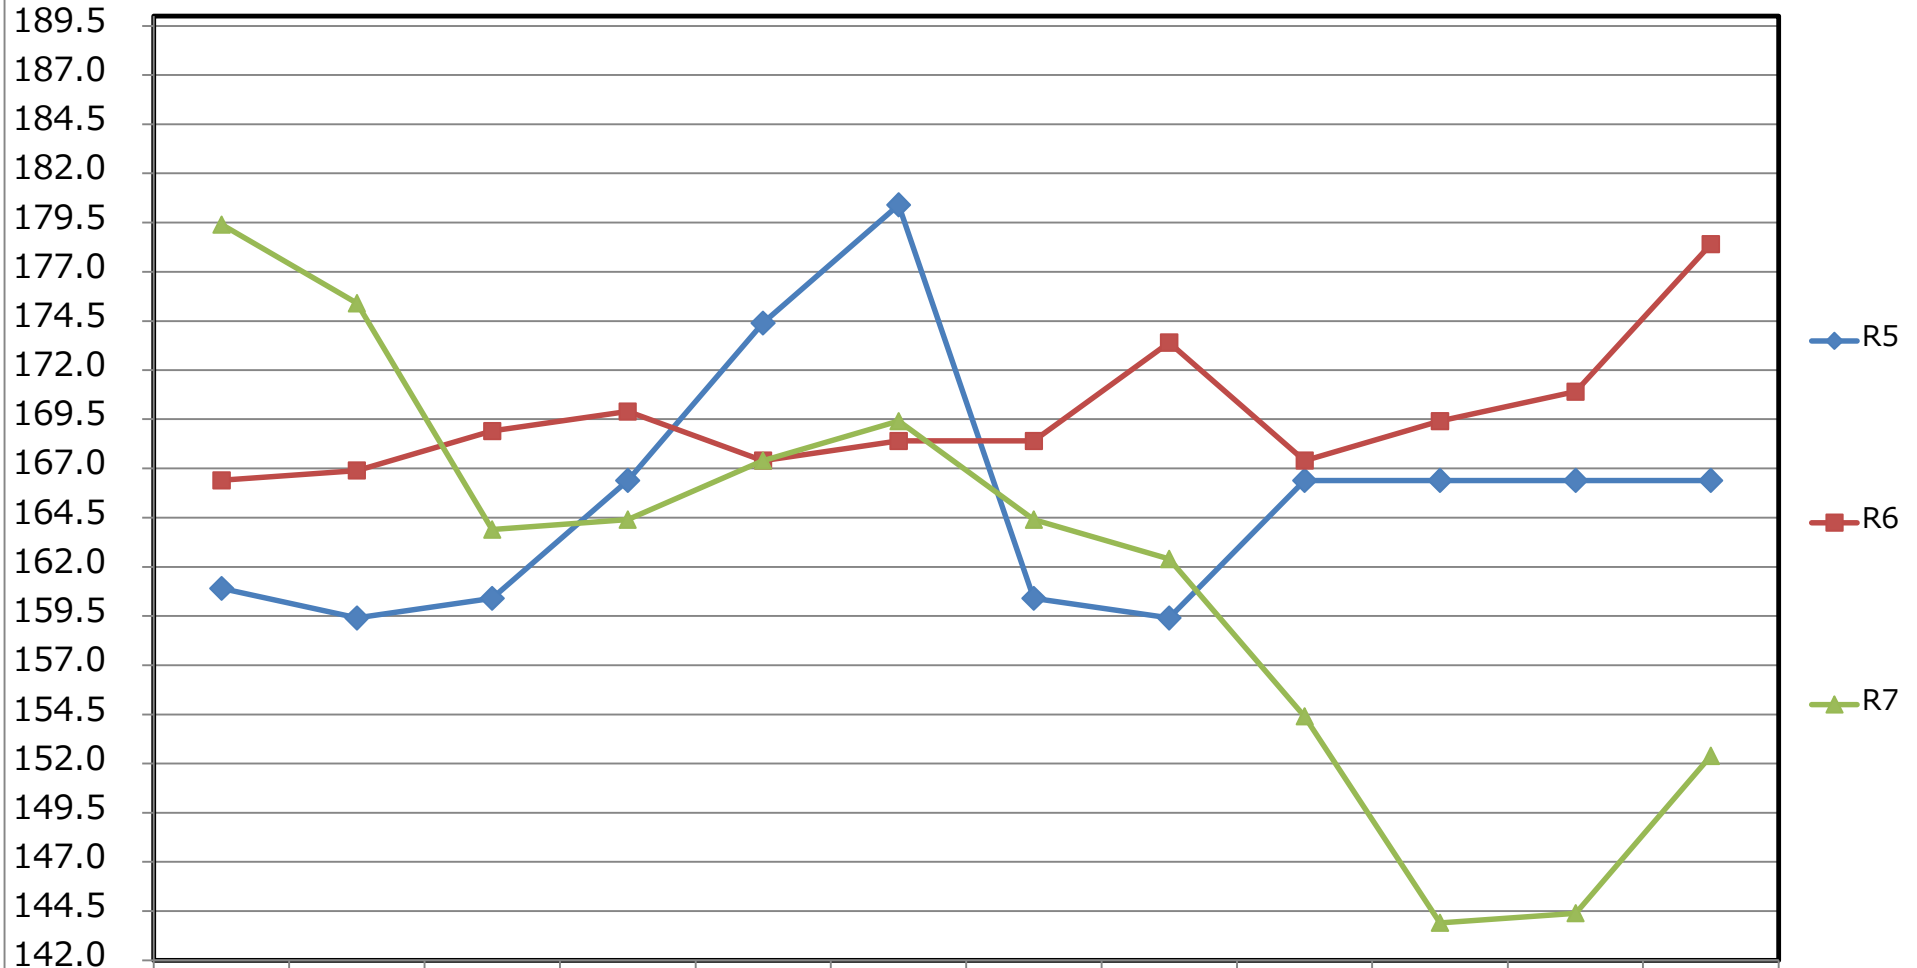

(円)

ガソリン(1 Lあたり) : セルフサービス

	4月	5月	6月	7月	8月	9月	10月	11月	12月	1月	2月	3月
◆ R5	160.9	159.4	160.4	166.4	174.4	180.4	160.4	159.4	166.4	166.4	166.4	166.4
■ R6	166.4	166.9	168.9	169.9	167.4	168.4	168.4	173.4	167.4	169.4	170.9	178.4
▲ R7	179.4	175.4	163.9	164.4	167.4	169.4	164.4	162.4	154.4	143.9	144.4	152.4