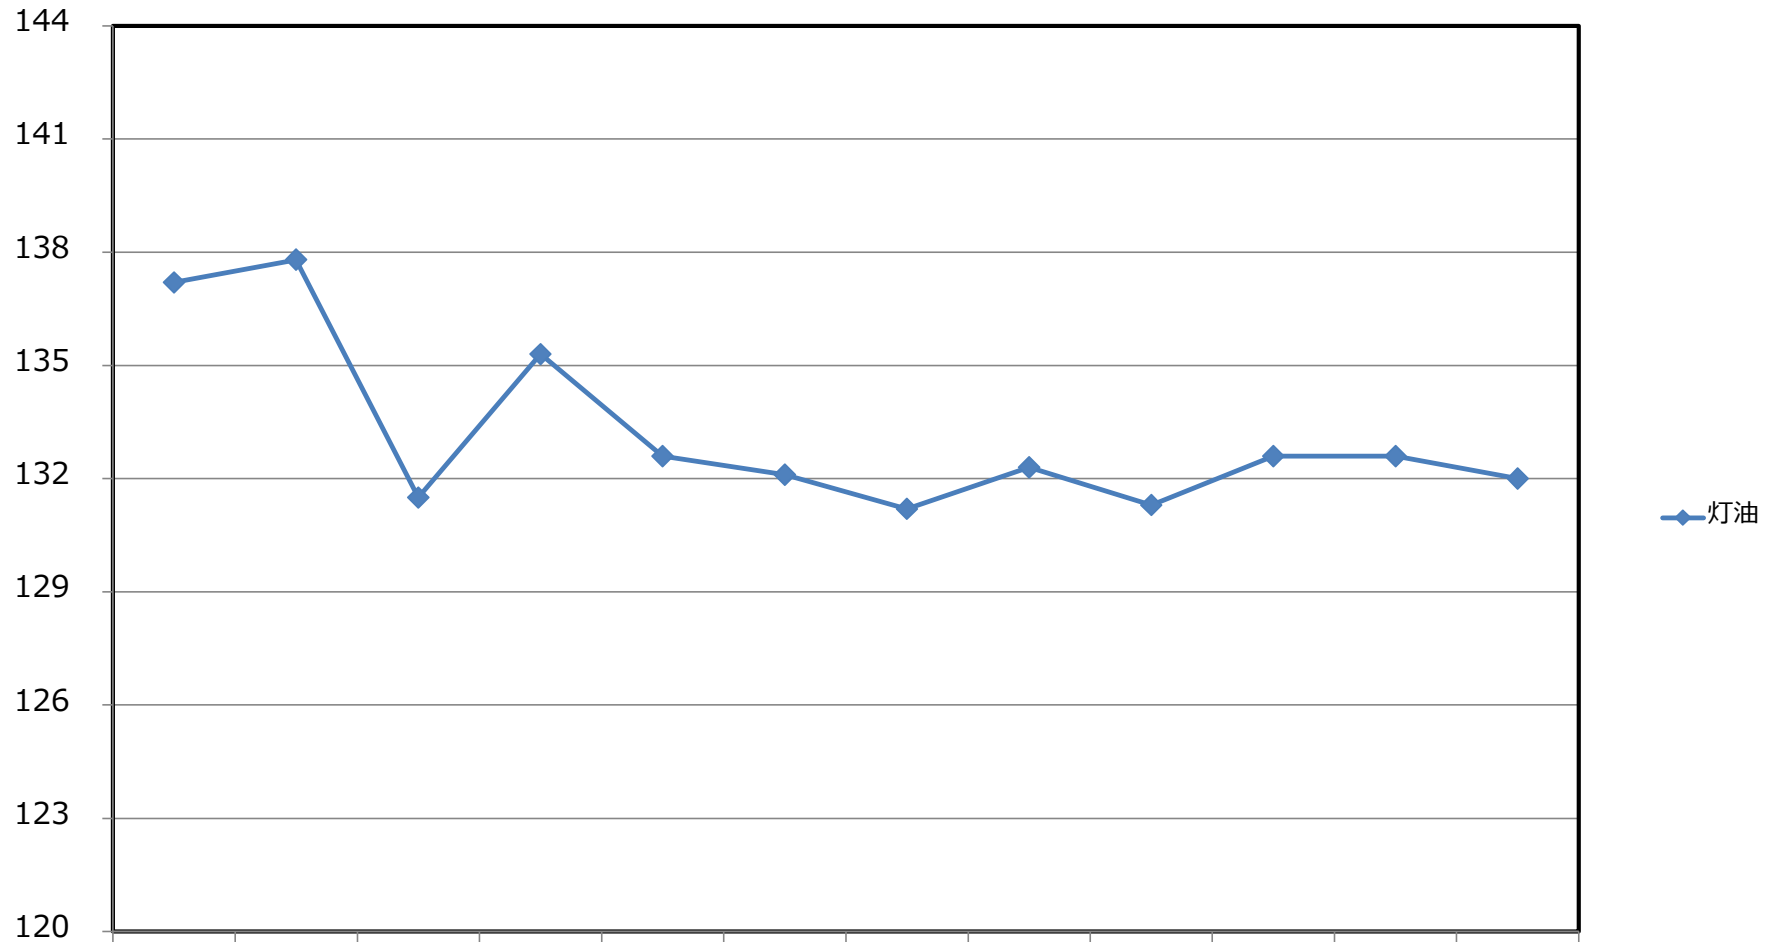

(円)

灯油 (1 Lあたり)

月	4月	5月	6月	7月	8月	9月	10月	11月	12月	1月	2月	3月
灯油	137.2	137.8	131.5	135.3	132.6	132.1	131.2	132.3	131.3	132.6	132.6	132.0