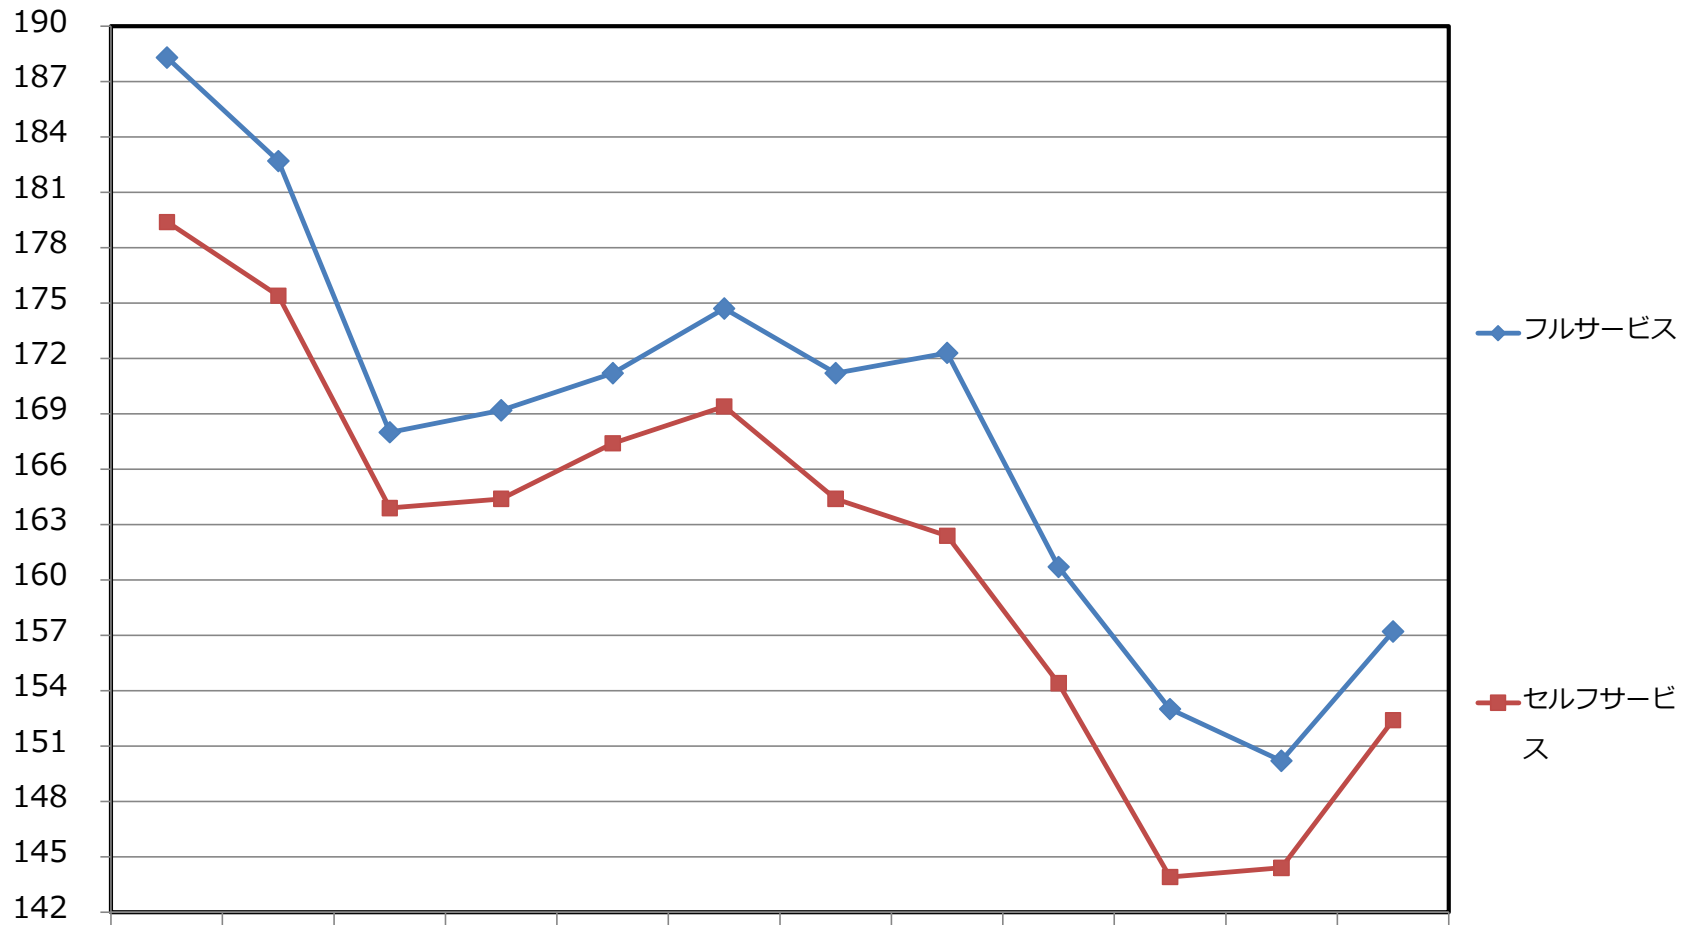

(円)

ガソリン (1Lあたり)

	4月	5月	6月	7月	8月	9月	10月	11月	12月	1月	2月	3月
フルサービス	188.3	182.7	168.0	169.2	171.2	174.7	171.2	172.3	160.7	153.0	150.2	157.2
セルフサービス	179.4	175.4	163.9	164.4	167.4	169.4	164.4	162.4	154.4	143.9	144.4	152.4