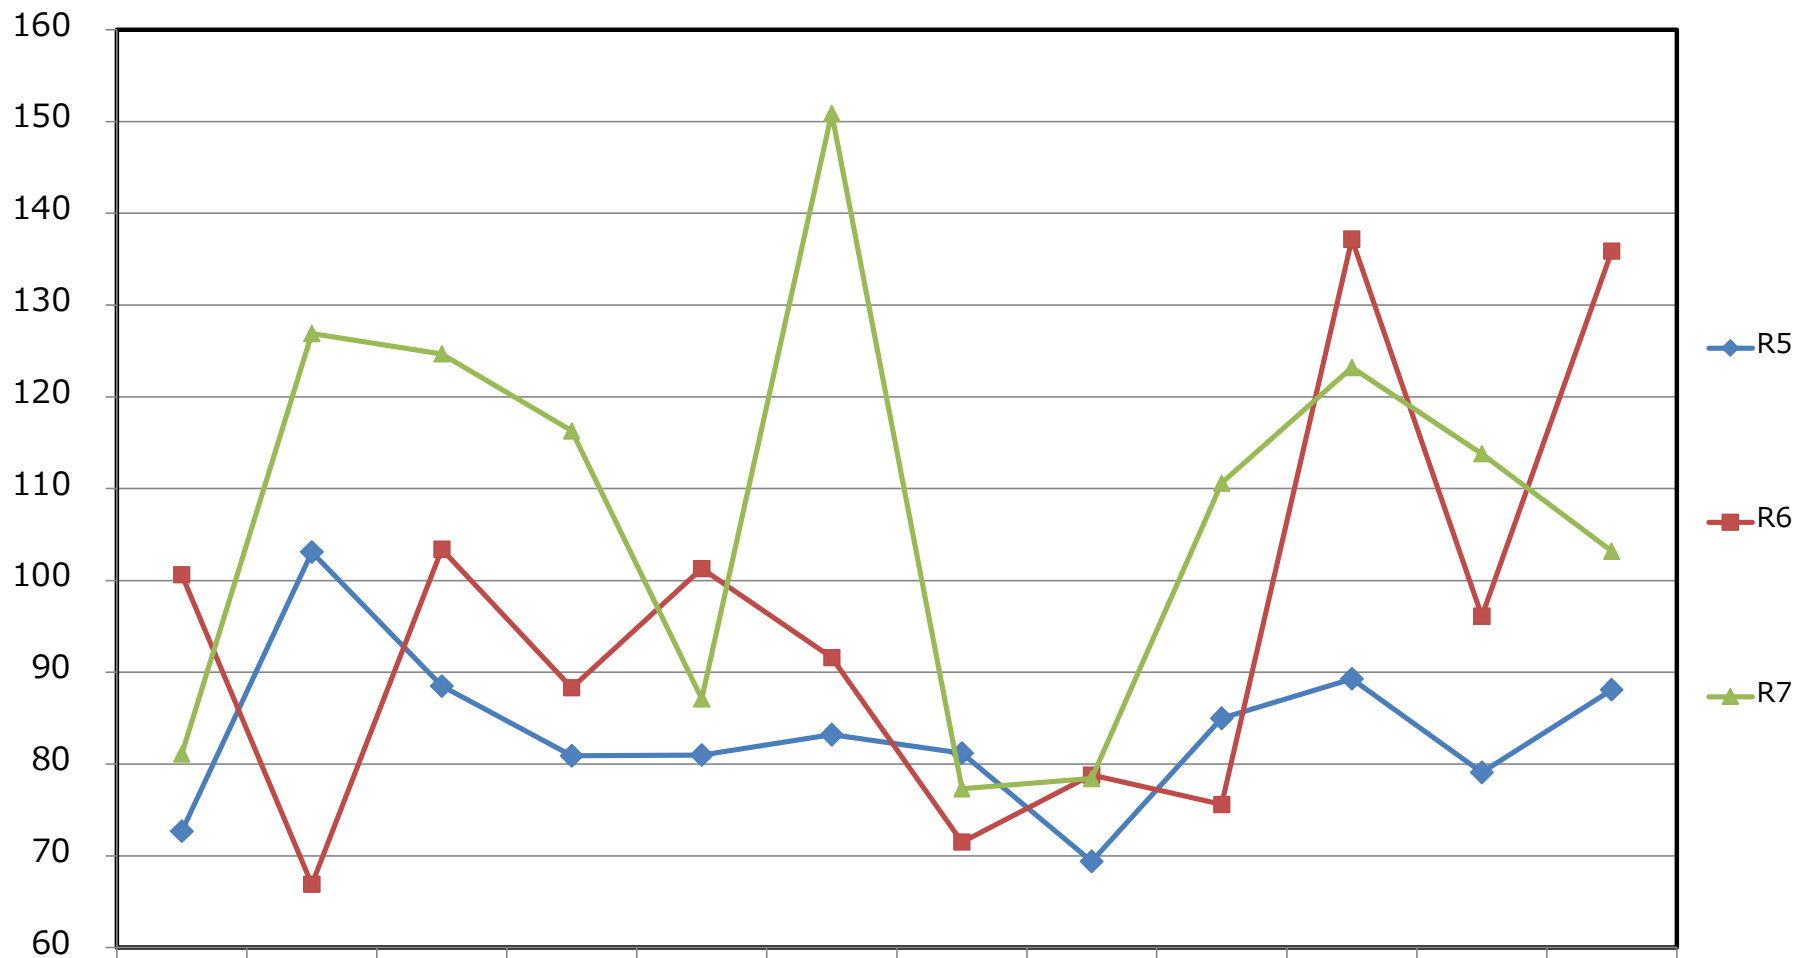

(円)

長ネギ

	4月	5月	6月	7月	8月	9月	10月	11月	12月	1月	2月	3月
R5	72.7	103.1	88.5	80.9	81.0	83.2	81.2	69.4	85.0	89.3	79.1	88.1
R6	100.6	66.9	103.4	88.3	101.3	91.6	71.5	78.8	75.6	137.2	96.1	135.9
R7	81.1	126.9	124.7	116.3	87.1	150.9	77.3	78.4	110.6	123.2	113.8	103.2