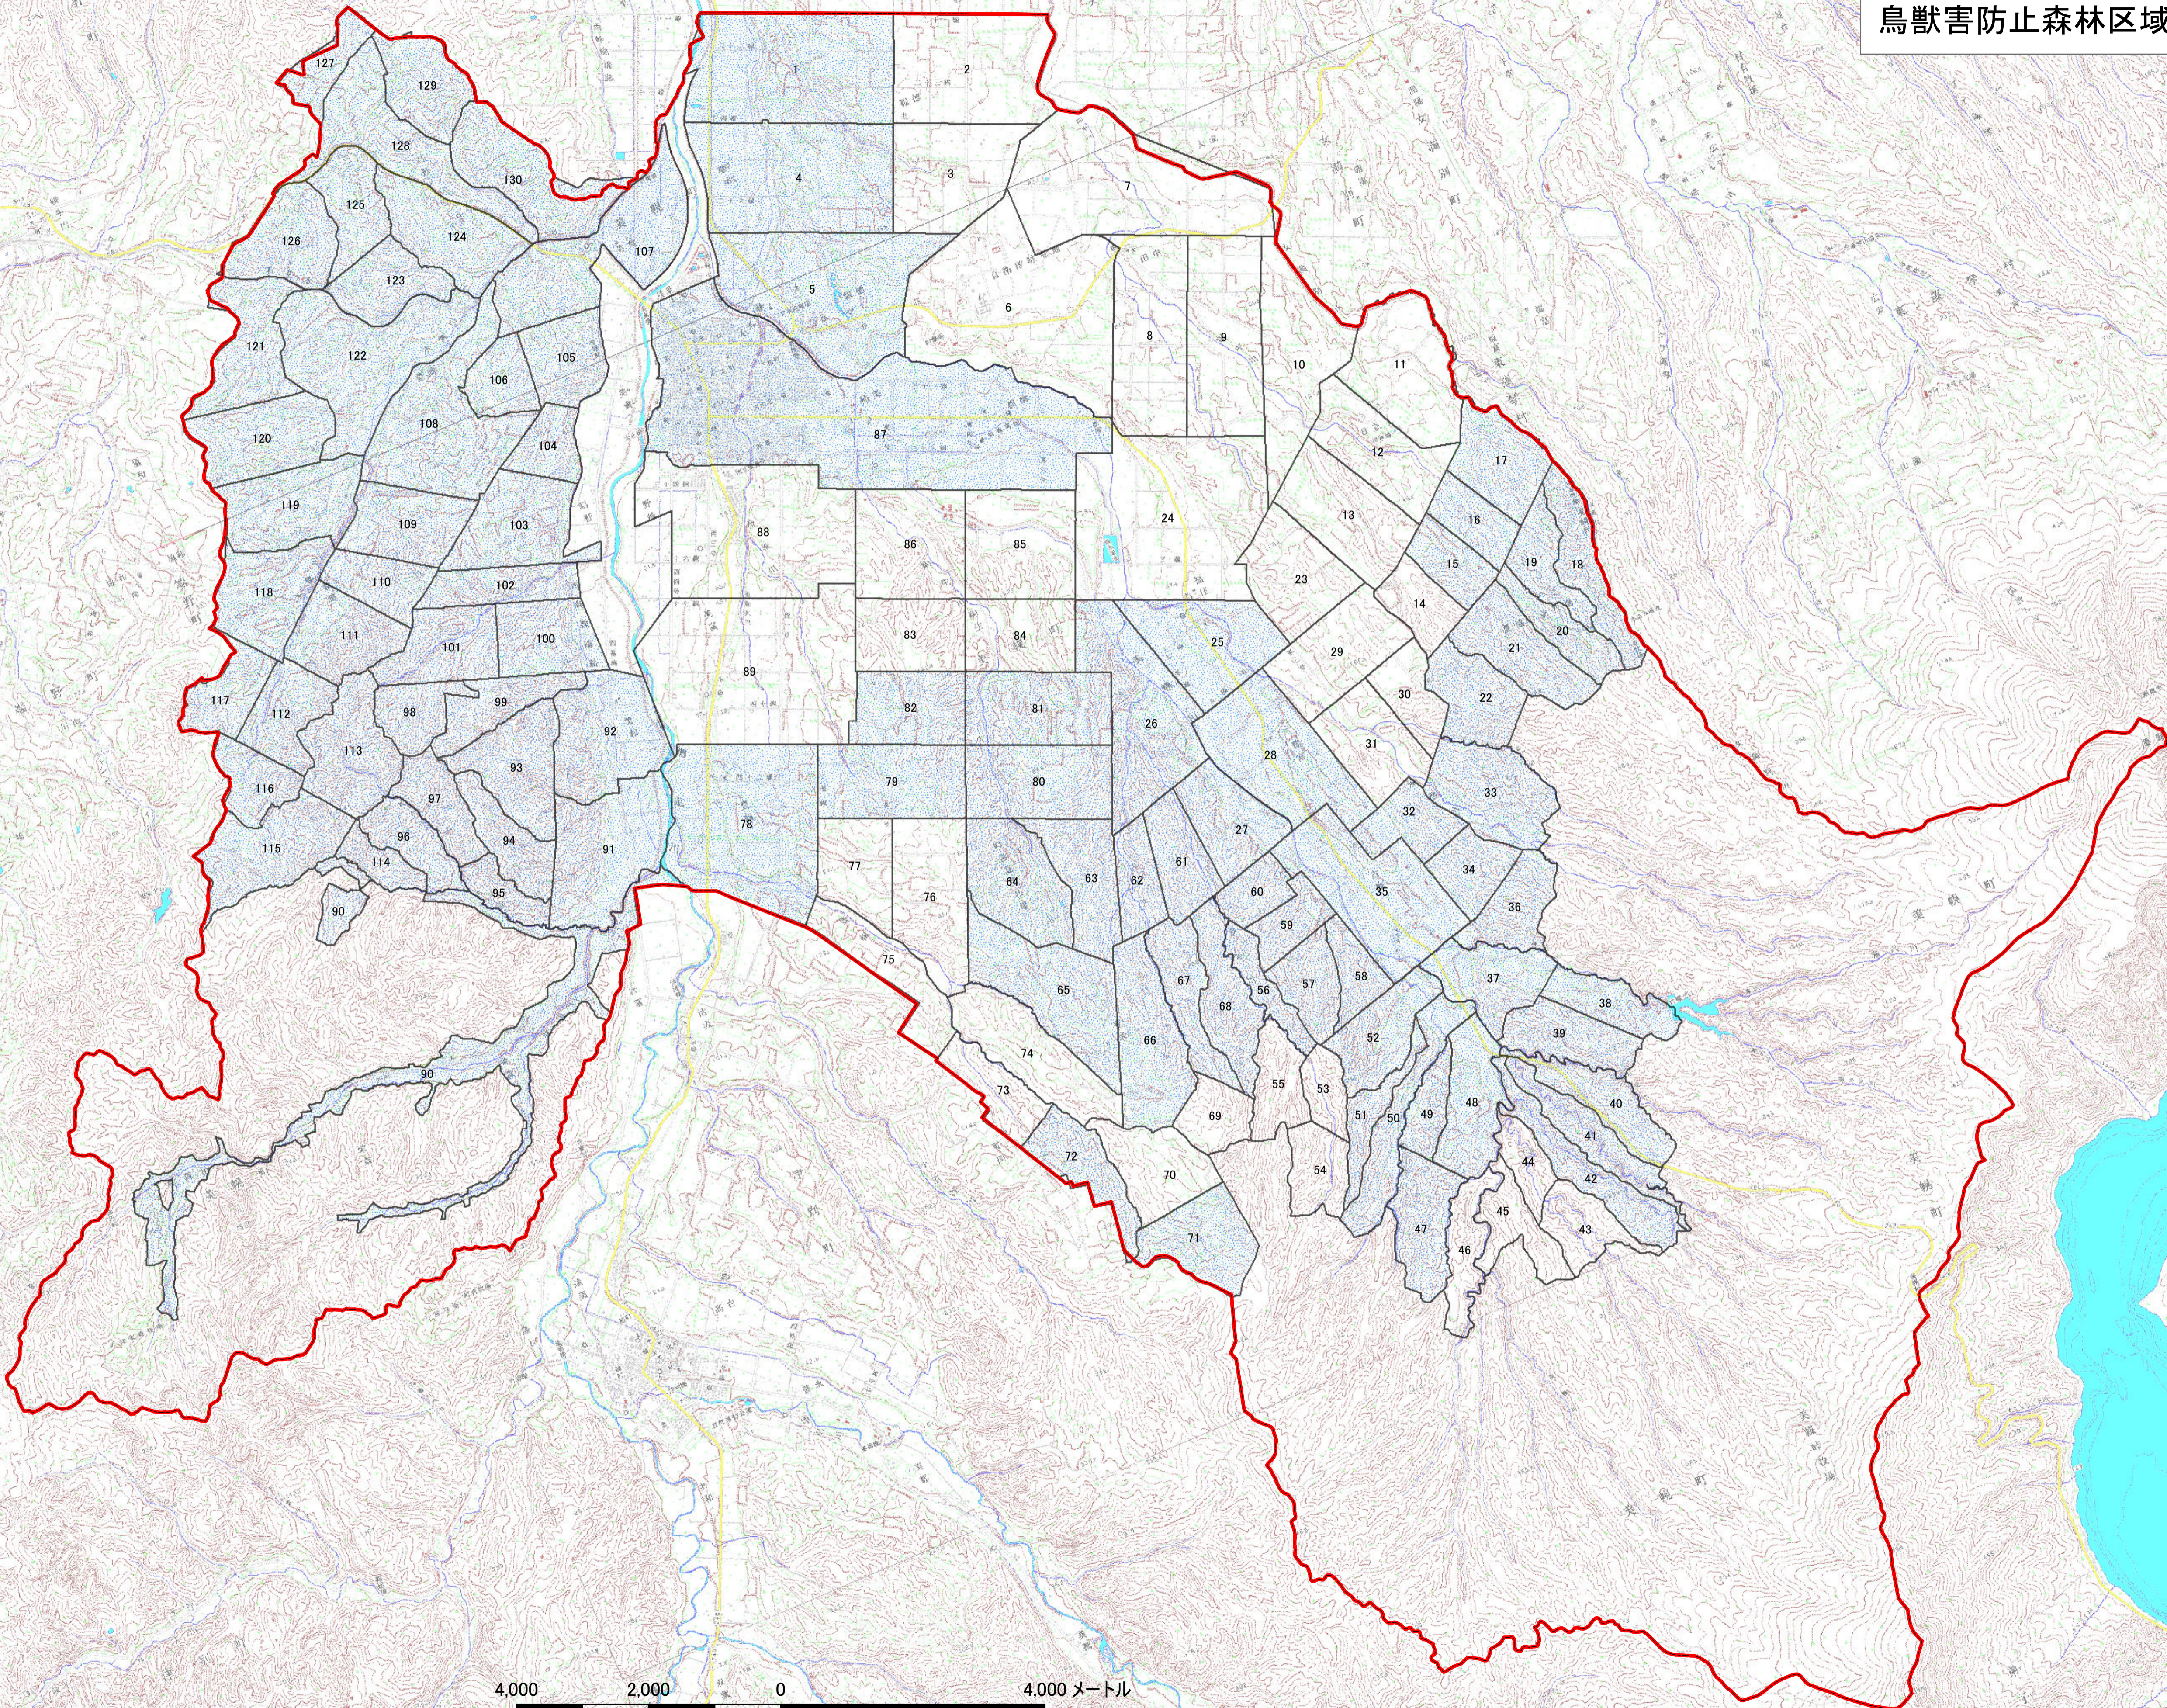

鳥獣害防止森林区域

	町村界
	鳥獣害防止区域
	区域外