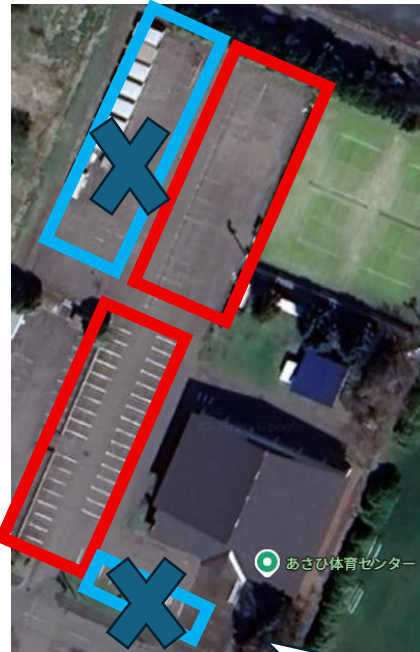

「各駐車場の駐車可能スペースについて」

※赤枠内に駐車して下さい。

① マナビティセンター

- 白線の駐車ラインが引いてあるところに駐車して下さい。
- 青い枠のスペースへの駐車はご遠慮下さい。

② あさひ体育センター

- 青い枠のスペースへの駐車はご遠慮下さい。

③ 美幌中学校

- 白線の駐車ラインが引いてあるところに駐車して下さい。

④ MSK 農業機械道東支社

- 青い枠のスペースへの駐車はご遠慮下さい。
- 白線の駐車ラインが引いてあるところに駐車して下さい。