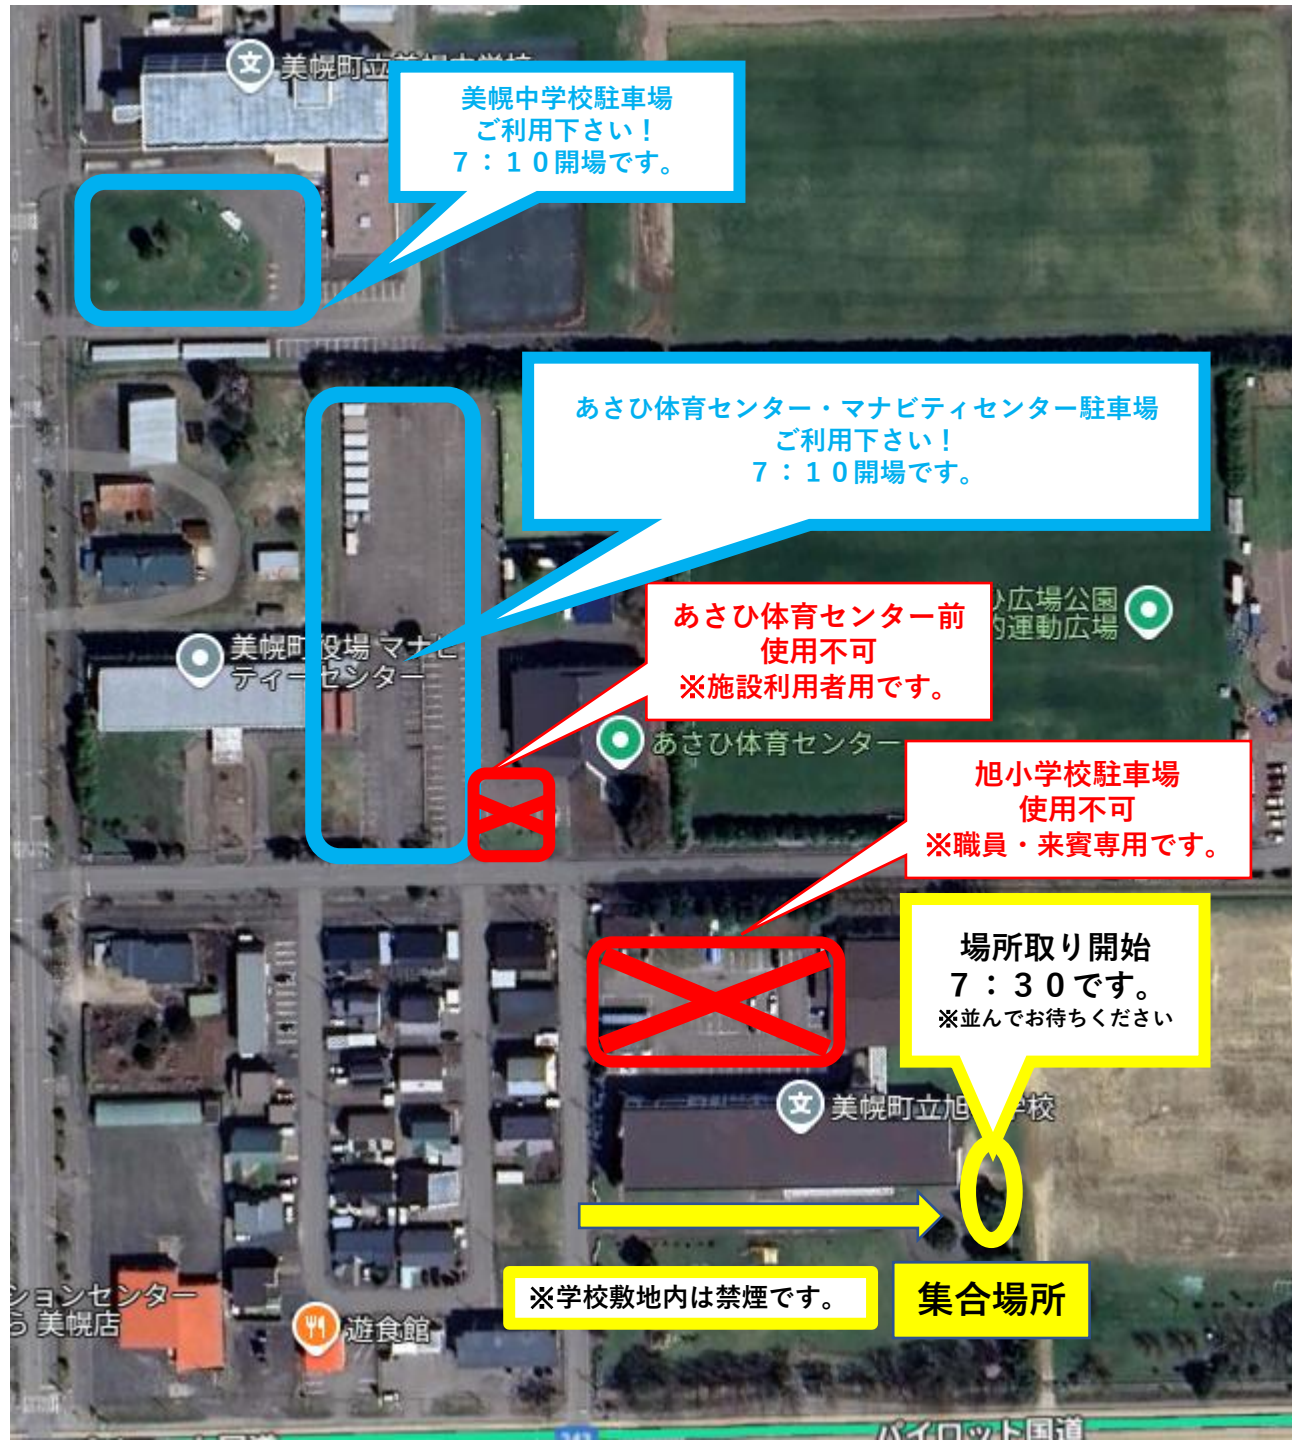

運動会ガイド①

(駐車場及び 場所取り集合場所編)

1 駐車場

- ・あさひ体育センター
 - ※あさひ体育センター前は、使用不可です。
 - ・マナビティセンター駐車場
 - ・美幌中学校
 - ・MSK農業機械道東支社
- ※混み合うことが予想されます。お近くの方は徒歩でのご来場にご協力をお願いいたします。

2 場所取り集合場所

右図のとおりです。
7：30場所取り開始です。
それまで並んでお待ちください。

※学校敷地内は禁煙です。

運動会ガイド② (観覧場所編)